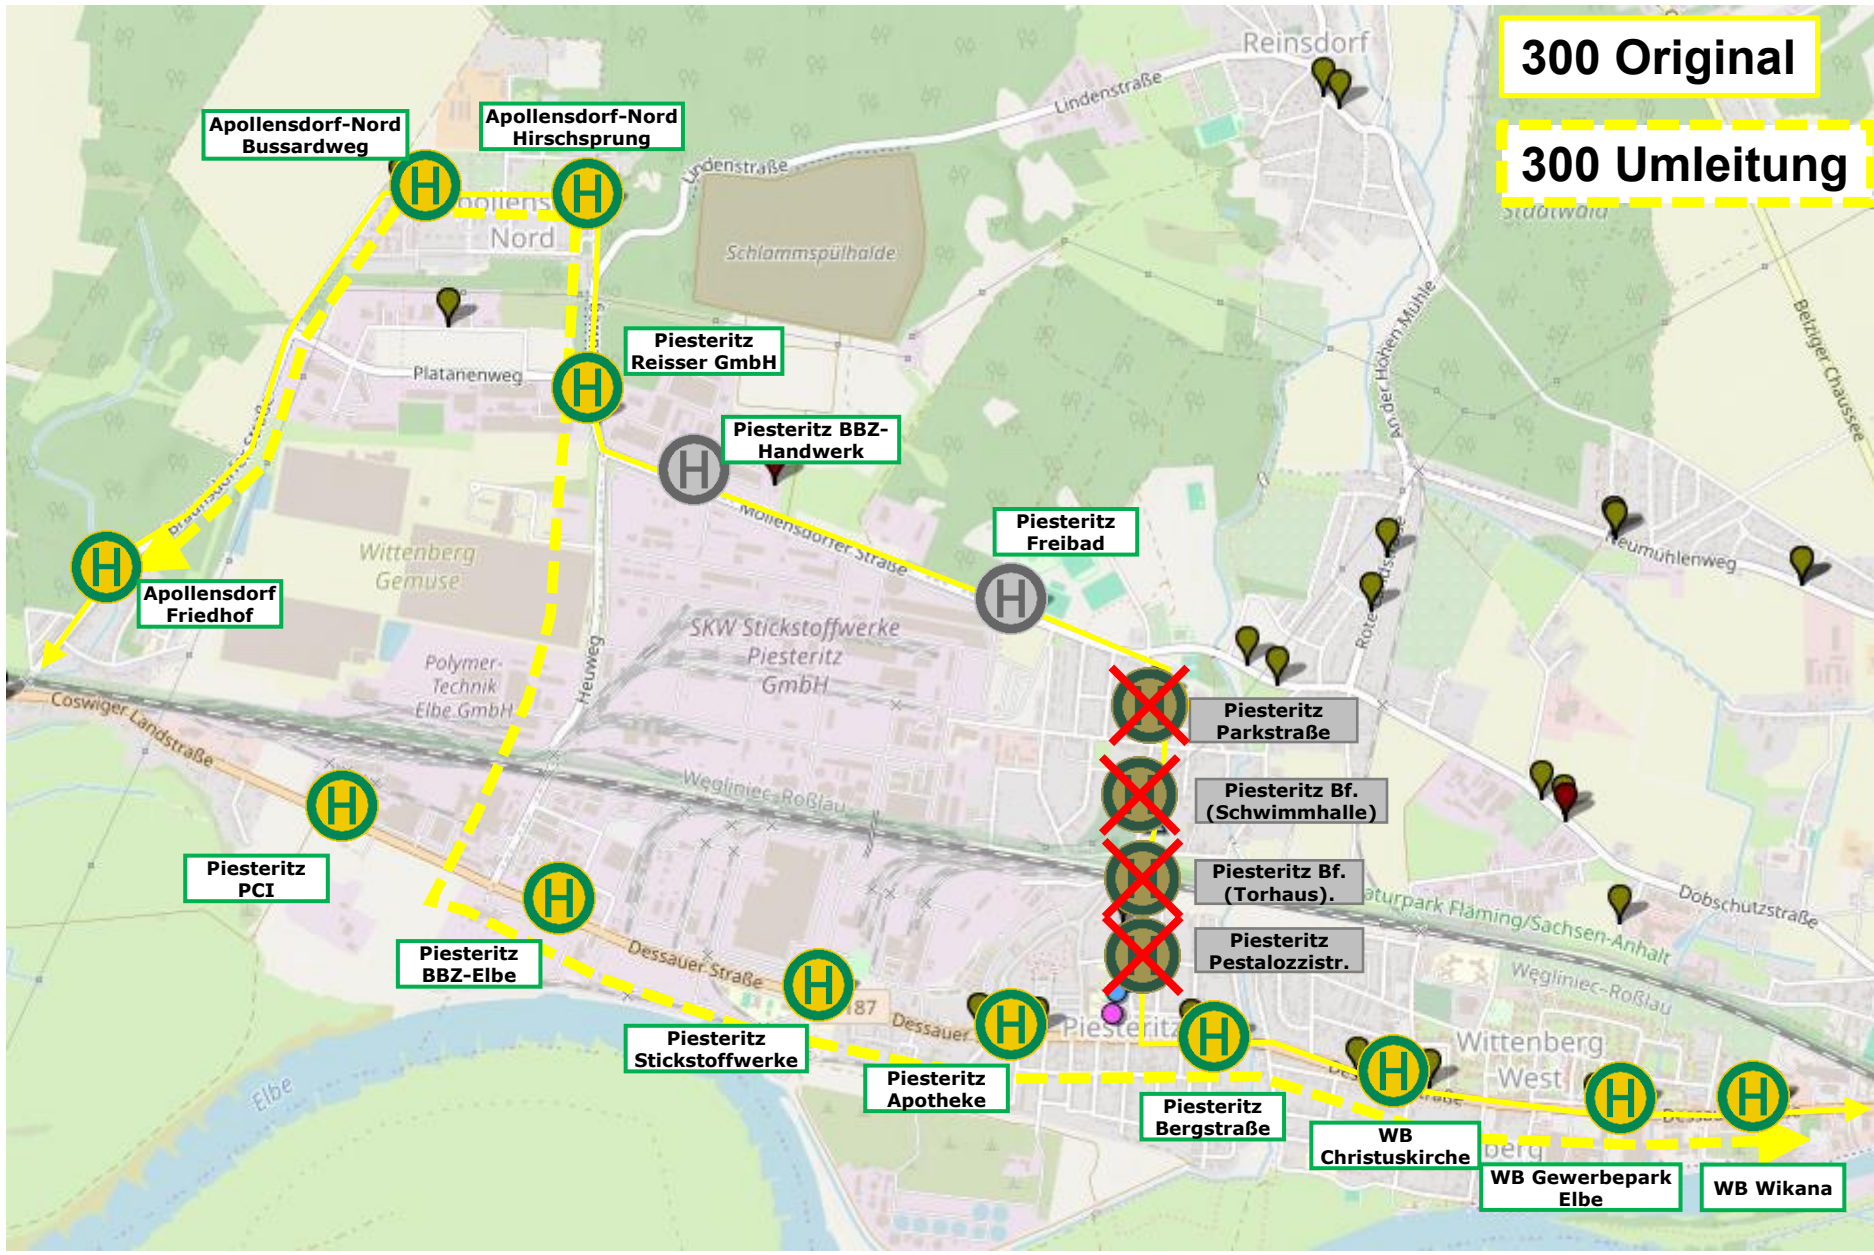

WB
Rothemark

WB Rote
Landstraße

Apollendorf
Friedhof

Piesteritz
Parkstraße

WB
Dobschützstraße

Piesteritz
PCI

Piesteritz Bf.
(Schwimmhalle)

Piesteritz
BBZ-Elbe

Piesteritz Bf.
(Torhaus)

Piesteritz
Stickstoffwerke

Piesteritz
Pestalozzistr.

Piesteritz
Apotheke

Piesteritz
Bergstraße

WB
Christuskirche

WB Gewerbepark
Elbe

WB Wikana

300 Original

300 Umleitung

301 Original

301 Umleitung

303 Original

303 Umleitung

Piesteritz BBZ-Handwerk

Piesteritz Freibad

WB Rothemark

Piesteritz Parkstraße

Piesteritz Bf. (Schwimmhalle)

Piesteritz Bf. (Torhaus)

Piesteritz Pestalozzistr.

WB Dobschützstraße

Piesteritz PCI

Piesteritz BBZ-Elbe