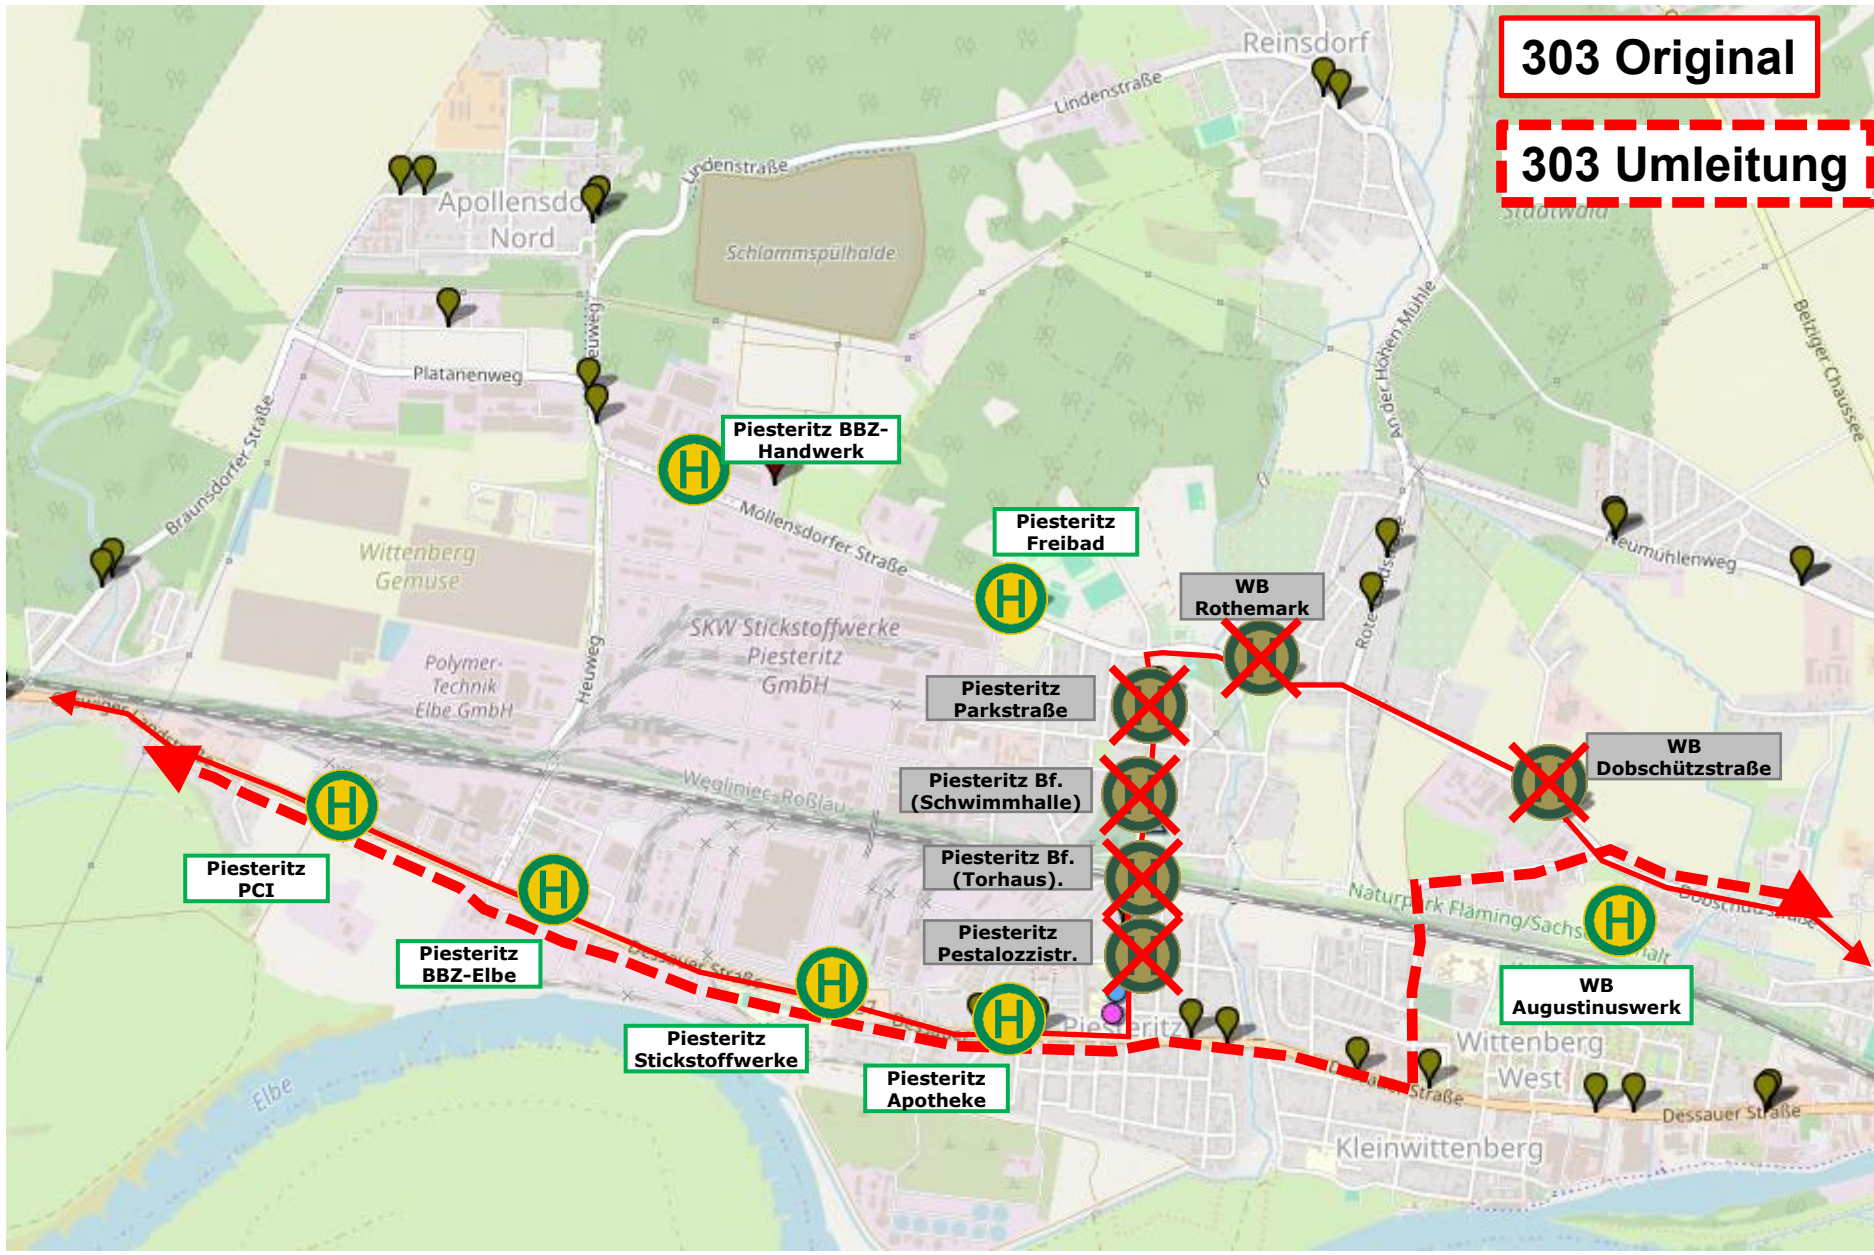

WB
Rothemark

WB Rote
Landstraße

Apollendorf
Friedhof

Piesteritz
Parkstraße

WB
Dobschützstraße

Piesteritz
PCI

Piesteritz Bf.
(Schwimmhalle)

Piesteritz
BBZ-Elbe

Piesteritz Bf.
(Torhaus)

Piesteritz
Stickstoffwerke

Piesteritz
Pestalozzistr.

Piesteritz
Apotheke

Piesteritz
Bergstraße

WB
Christuskirche

WB Gewerbepark
Elbe

WB Wikana

300 Original

300 Umleitung

301 Original

301 Umleitung

303 Original

303 Umleitung

Piesteritz BBZ-Handwerk

Piesteritz Freibad

WB Rothemark

Piesteritz Parkstraße

Piesteritz Bf. (Schwimmhalle)

Piesteritz Bf. (Torhaus)

Piesteritz Pestalozzistr.

WB Dobschützstraße

Piesteritz PCI

Piesteritz BBZ-Elbe