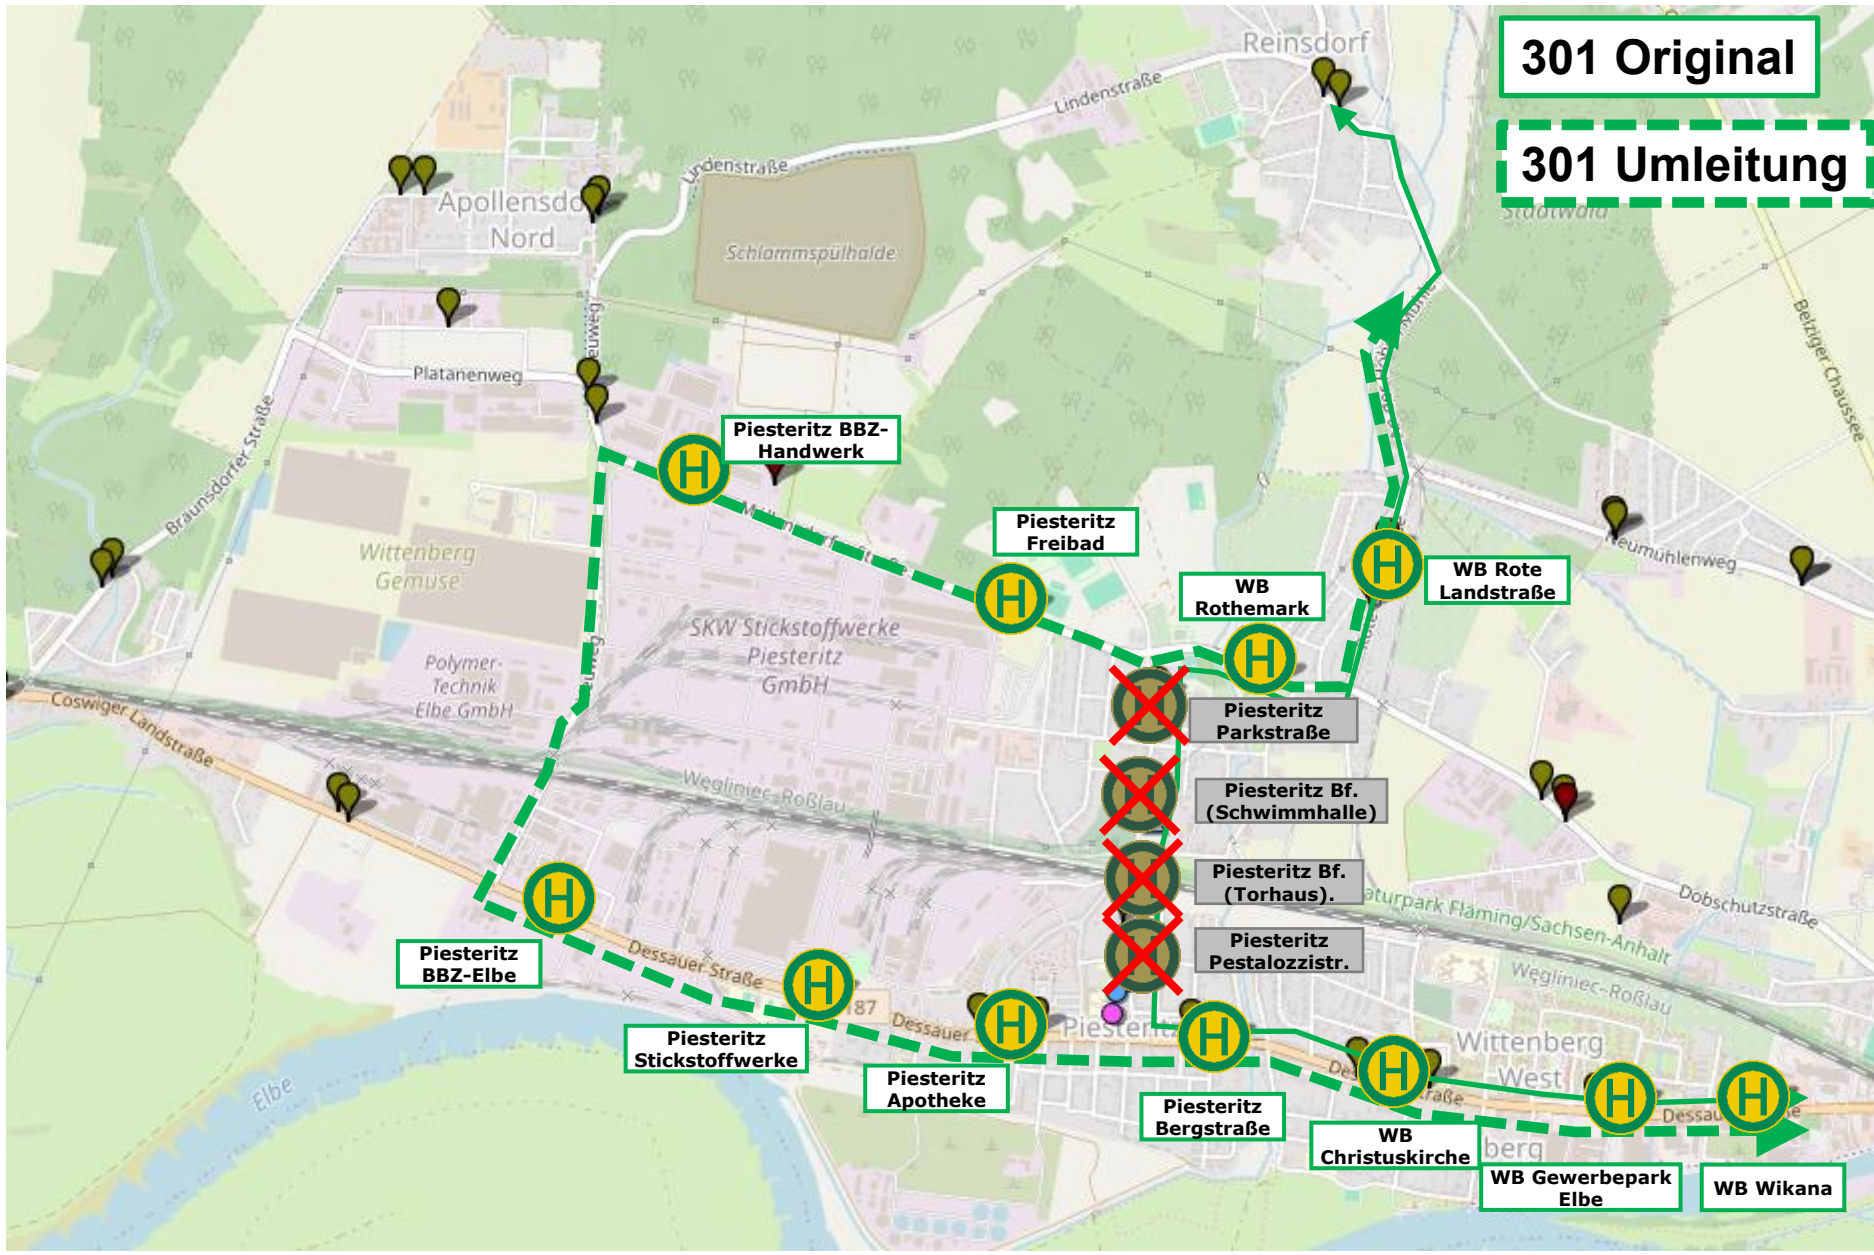

WB
Rothemark

WB Rote
Landstraße

Apollendorf
Friedhof

Piesteritz
Parkstraße

WB
Dobschützstraße

Piesteritz
PCI

Piesteritz Bf.
(Schwimmhalle)

Piesteritz
BBZ-Elbe

Piesteritz Bf.
(Torhaus)

Piesteritz
Stickstoffwerke

Piesteritz
Pestalozzistr.

Piesteritz
Apotheke

Piesteritz
Bergstraße

WB
Christuskirche

WB Gewerbepark
Elbe

WB Wikana

300 Original

300 Umleitung

301 Original

301 Umleitung

303 Original

303 Umleitung

Piesteritz BBZ-Handwerk

Piesteritz Freibad

WB Rothemark

Piesteritz Parkstraße

Piesteritz Bf. (Schwimmhalle)

Piesteritz Bf. (Torhaus)

Piesteritz Pestalozzistr.

WB Dobschützstraße

Piesteritz PCI

Piesteritz BBZ-Elbe