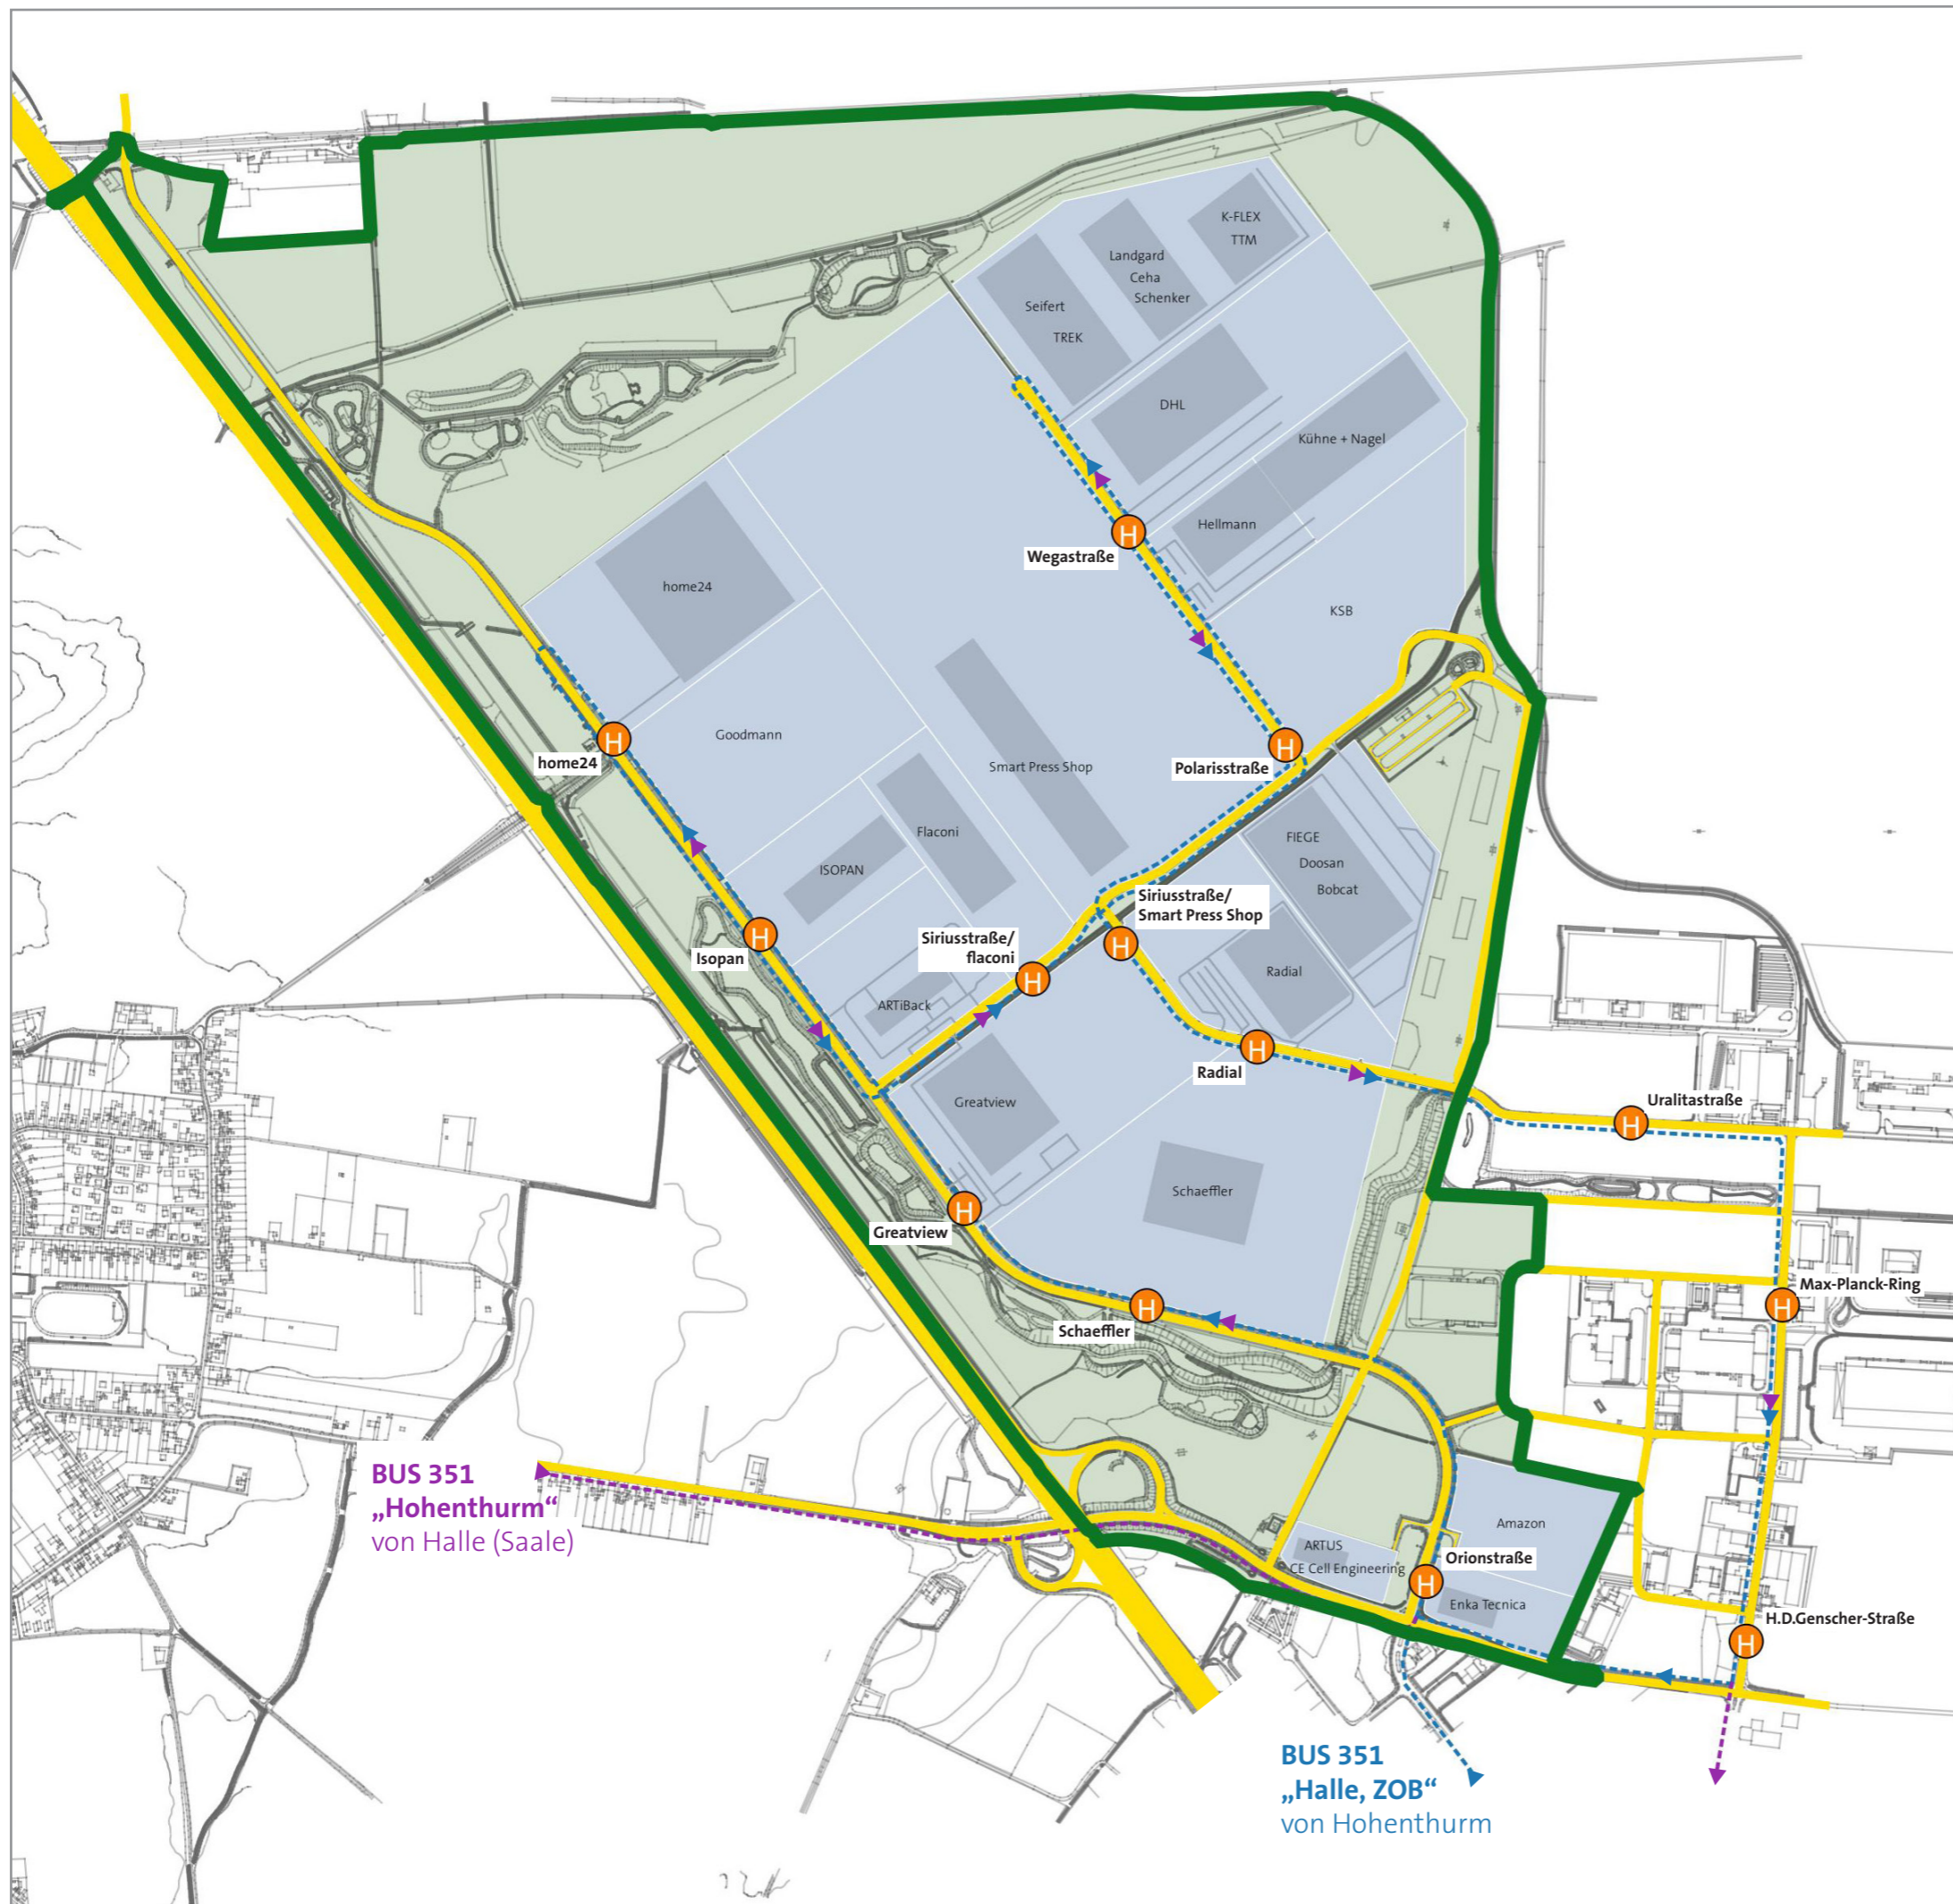

ÖPNV Bus 351 im Star Park Halle A 14

- H** Haltestellen ÖPNV Bus 351
- Halle, Orionstraße > Übergang Tarifzonen
Stadt-/Regionalverkehr
 - Halle, Schaeffler
 - Halle, Greatview
 - Halle, Isopan
 - Halle, home24
 - Halle, Siriusstraße/ flaconi
 - Halle, Wegastraße
 - Halle, Polarisstraße
 - Halle, Siriusstraße/ Smart Press Shop
 - Halle, Radial
 - Halle, Uralitastraße
 - Halle, Max-Planck-Ring
 - Halle, H.D.Genscher-Straße