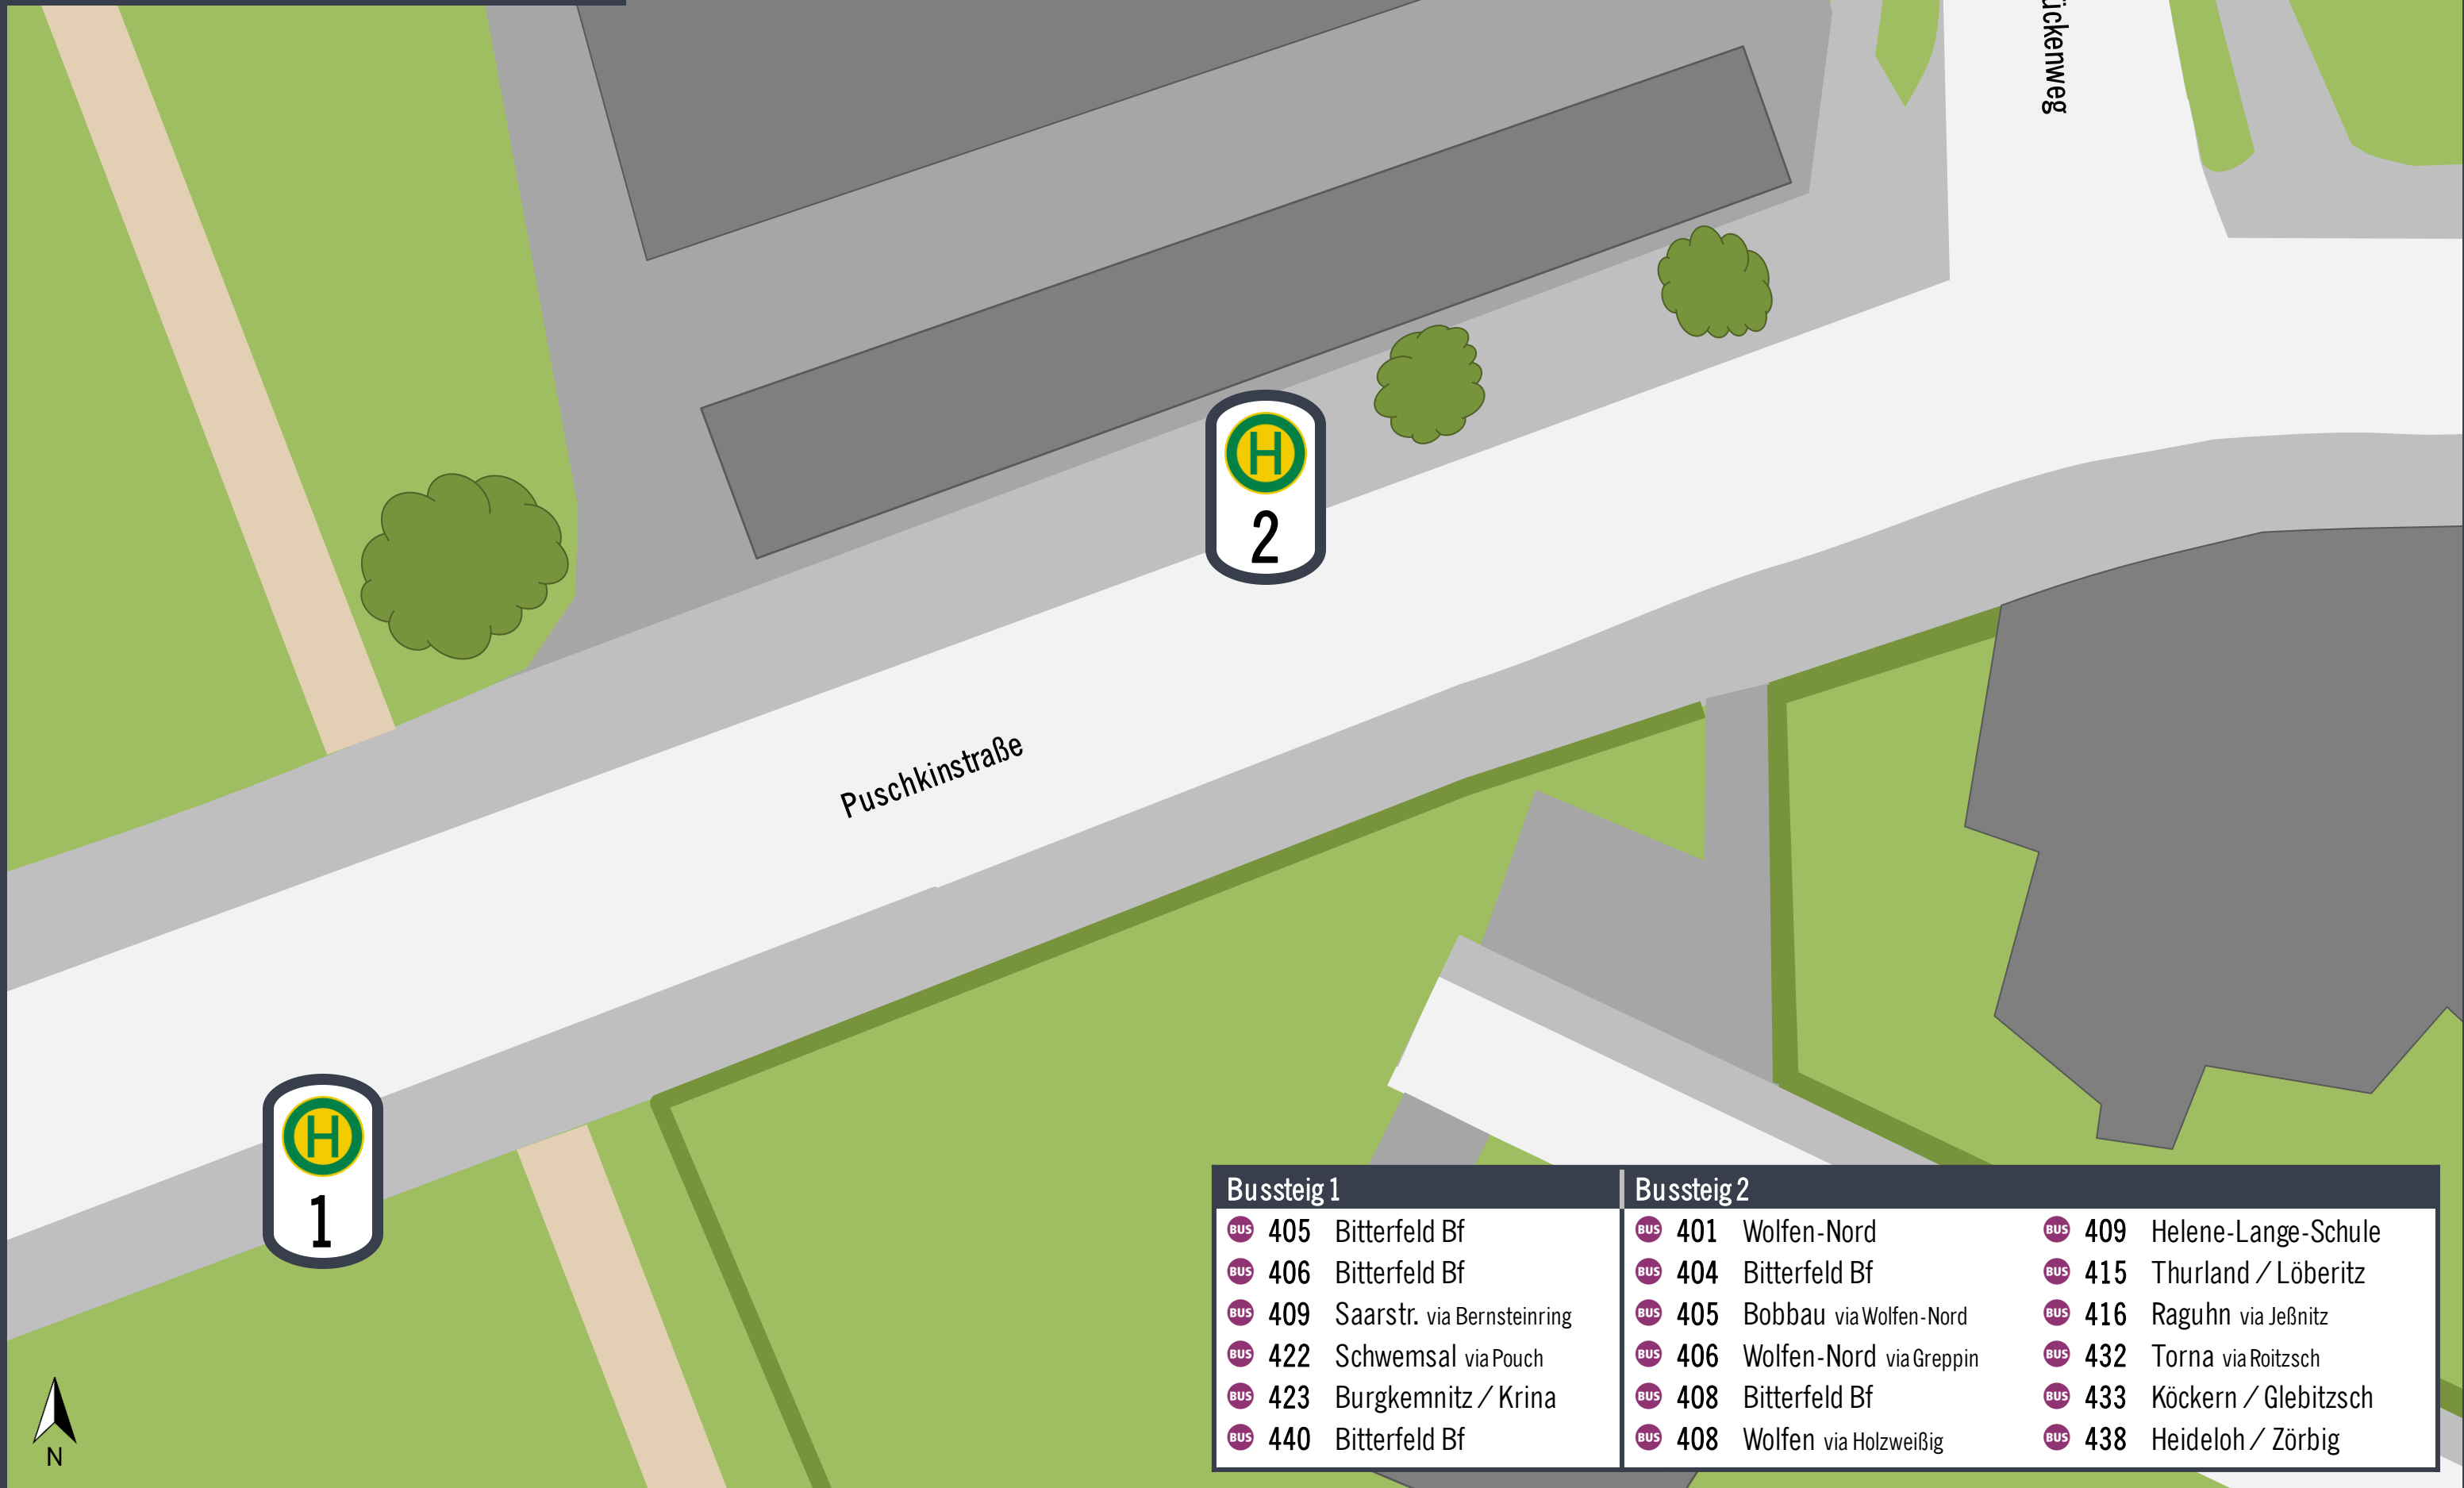

Bitterfeld, E.-Kästner-Schule Haltestellen-Lageplan

Gültig ab 25.08.2022

Puschkinstraße

Hahnstückenweg

Bussteig 1

- BUS** 405 Bitterfeld Bf
- BUS** 406 Bitterfeld Bf
- BUS** 409 Saarstr. via Bernsteinring
- BUS** 422 Schwemsal via Pouch
- BUS** 423 Burgkernitz / Krina
- BUS** 440 Bitterfeld Bf

Bussteig 2

- BUS** 401 Wolfen-Nord
- BUS** 404 Bitterfeld Bf
- BUS** 405 Bobbau via Wolfen-Nord
- BUS** 406 Wolfen-Nord via Greppin
- BUS** 408 Bitterfeld Bf
- BUS** 408 Wolfen via Holzweißig
- BUS** 409 Helene-Lange-Schule
- BUS** 415 Thurland / Löberitz
- BUS** 416 Raguhn via Jeßnitz
- BUS** 432 Torna via Roitzsch
- BUS** 433 Köckern / Glebitzsch
- BUS** 438 Heideloh / Zörbig