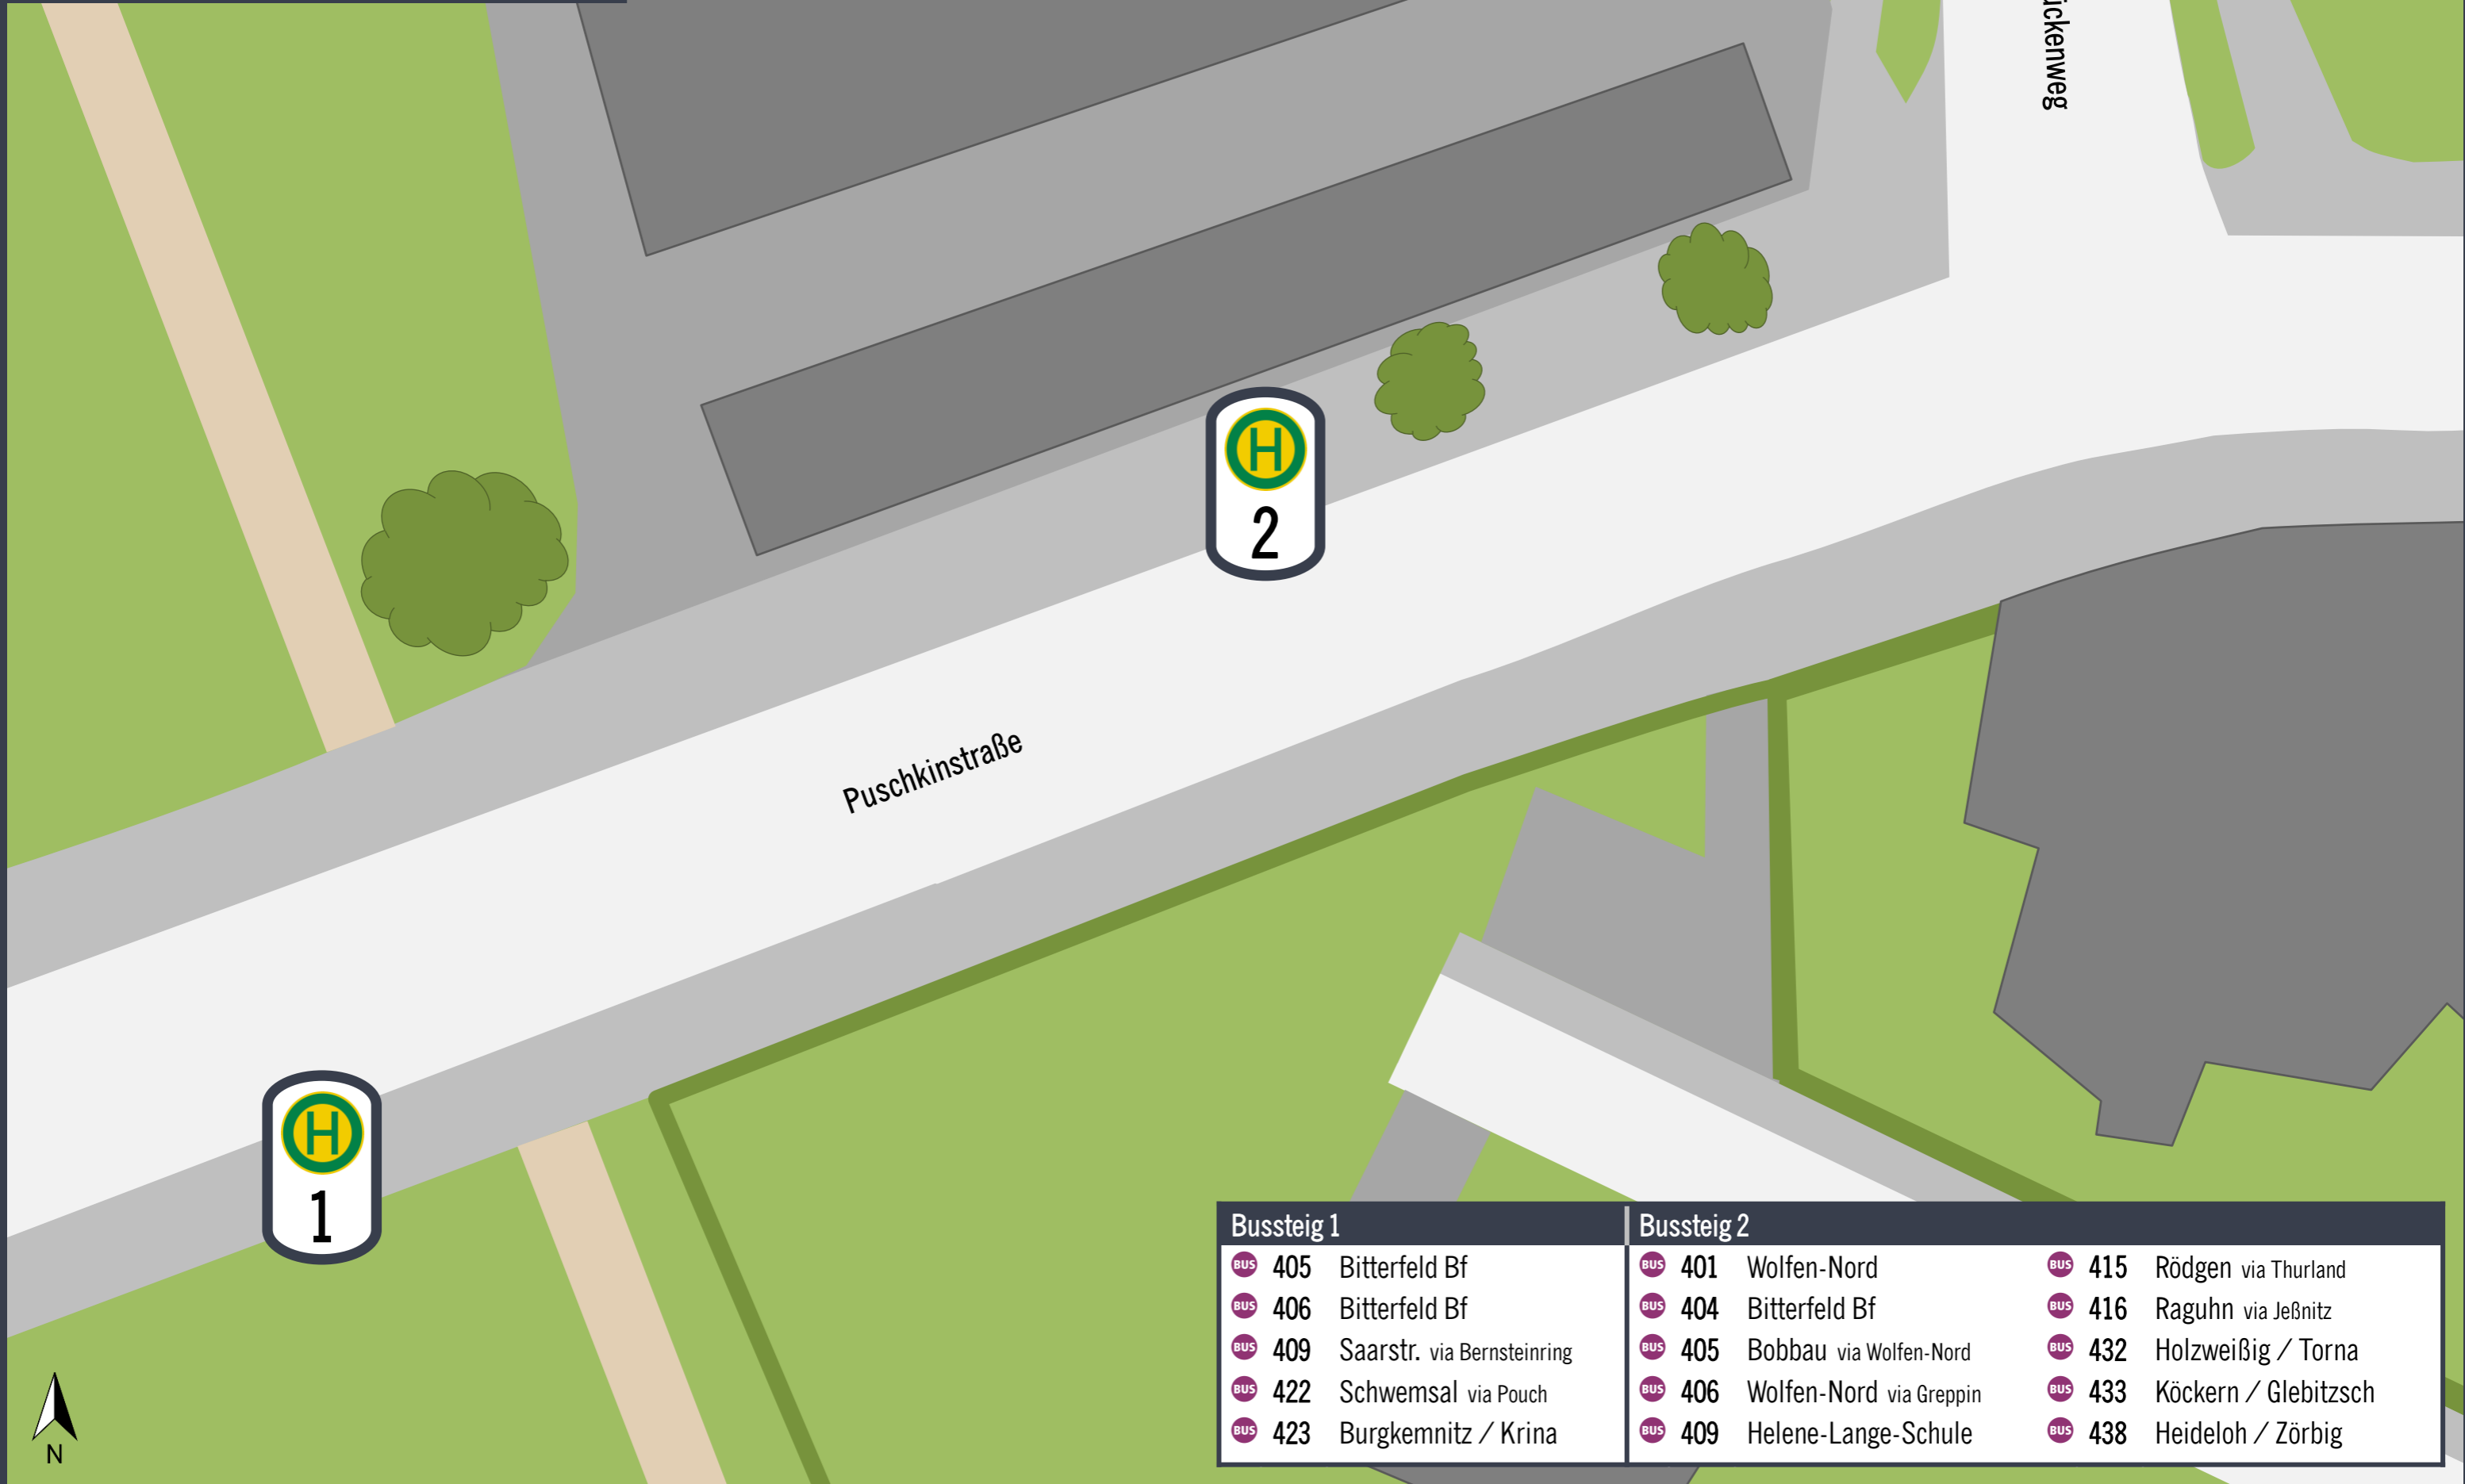

Bitterfeld, E.-Kästner-Schule Haltestellen-Lageplan

Gültig ab 17.08.2023

Puschkinstraße

Hahnstückenweg

Bussteig 1		Bussteig 2			
 405	Bitterfeld Bf	 401	Wolfen-Nord	 415	Rödgen via Thurland
 406	Bitterfeld Bf	 404	Bitterfeld Bf	 416	Raguhn via Jeßnitz
 409	Saarstr. via Bernsteinring	 405	Bobbau via Wolfen-Nord	 432	Holzweißig / Torna
 422	Schwemsal via Pouch	 406	Wolfen-Nord via Greppin	 433	Köckern / Glebitzsch
 423	Burgkernitz / Krina	 409	Helene-Lange-Schule	 438	Heideloh / Zörbig