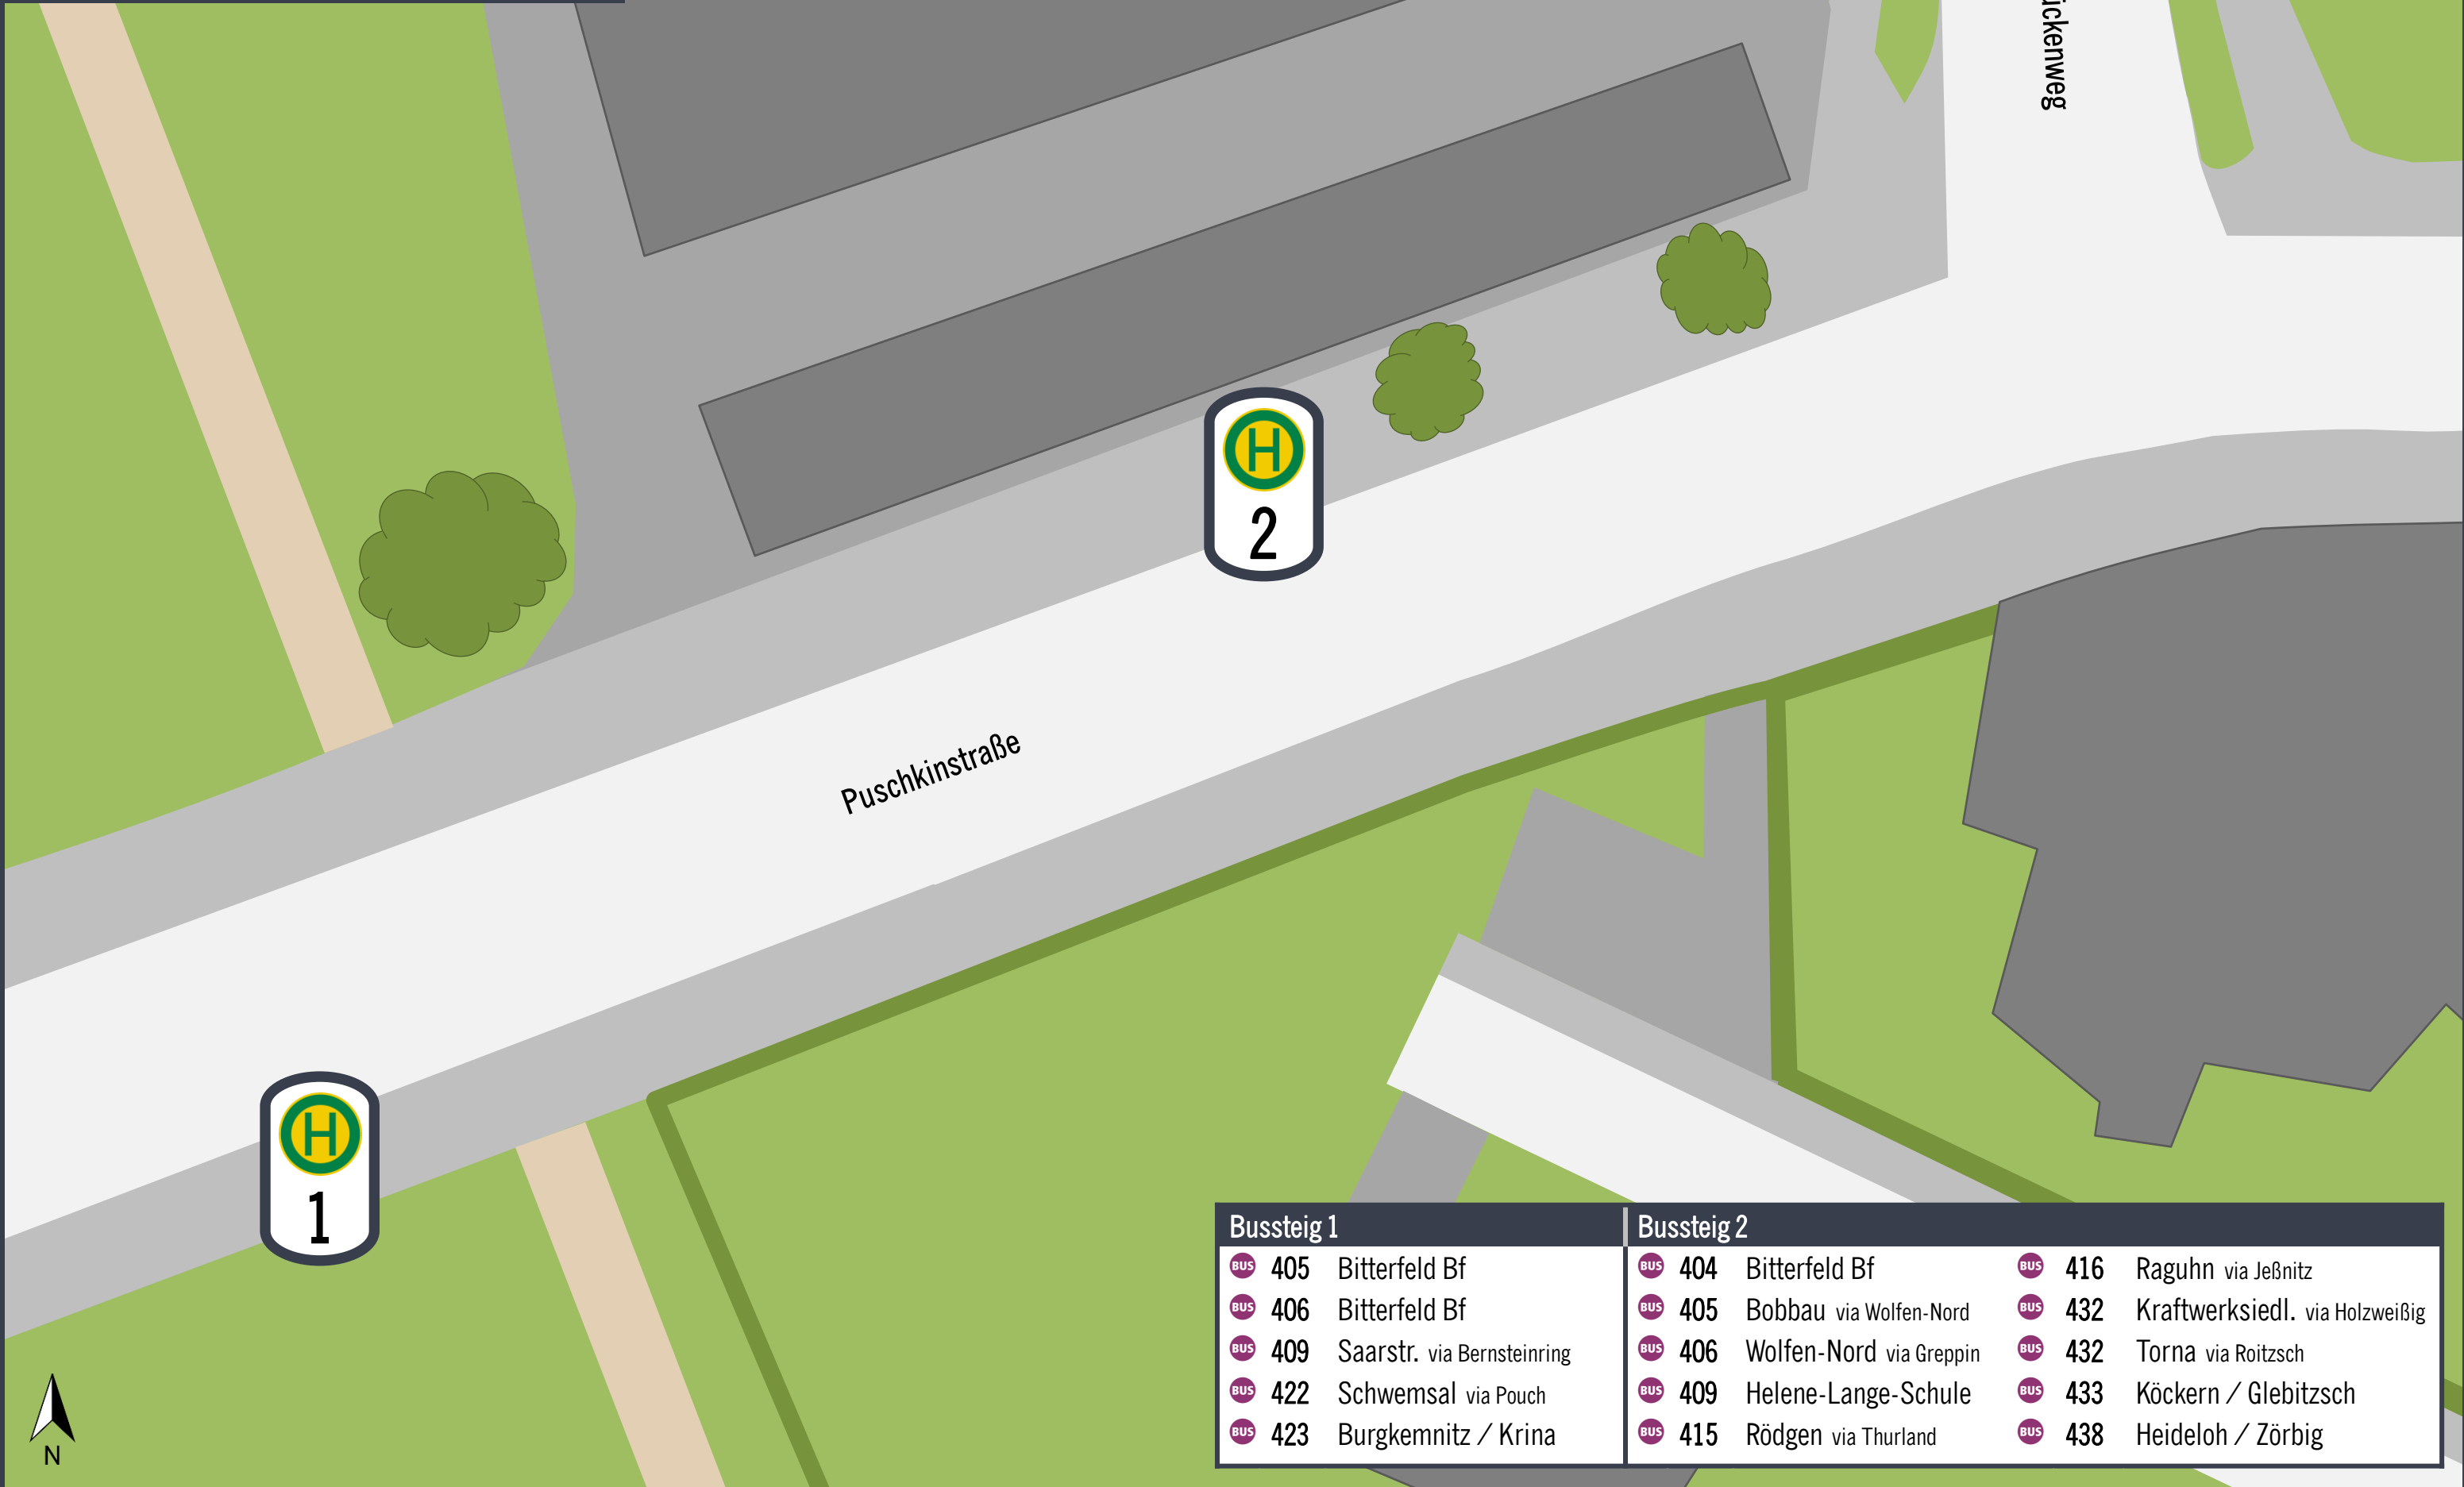

Bitterfeld, E.-Kästner-Schule Haltestellen-Lageplan

Gültig ab 10.12.2023

Puschkinstraße

Hahnstückenweg

| Bussteig 1 | | Bussteig 2 | | | |
|------------|----------------------------|------------|-------------------------|-----|--------------------------------|
| 405 | Bitterfeld Bf | 404 | Bitterfeld Bf | 416 | Raguhn via Jeßnitz |
| 406 | Bitterfeld Bf | 405 | Bobbau via Wolfen-Nord | 432 | Kraftwerksiedl. via Holzweißig |
| 409 | Saarstr. via Bernsteinring | 406 | Wolfen-Nord via Greppin | 432 | Torna via Roitzsch |
| 422 | Schwemsal via Pouch | 409 | Helene-Lange-Schule | 433 | Köckern / Glebitzsch |
| 423 | Burgkernitz / Krina | 415 | Rödgen via Thurland | 438 | Heideloh / Zörbig |