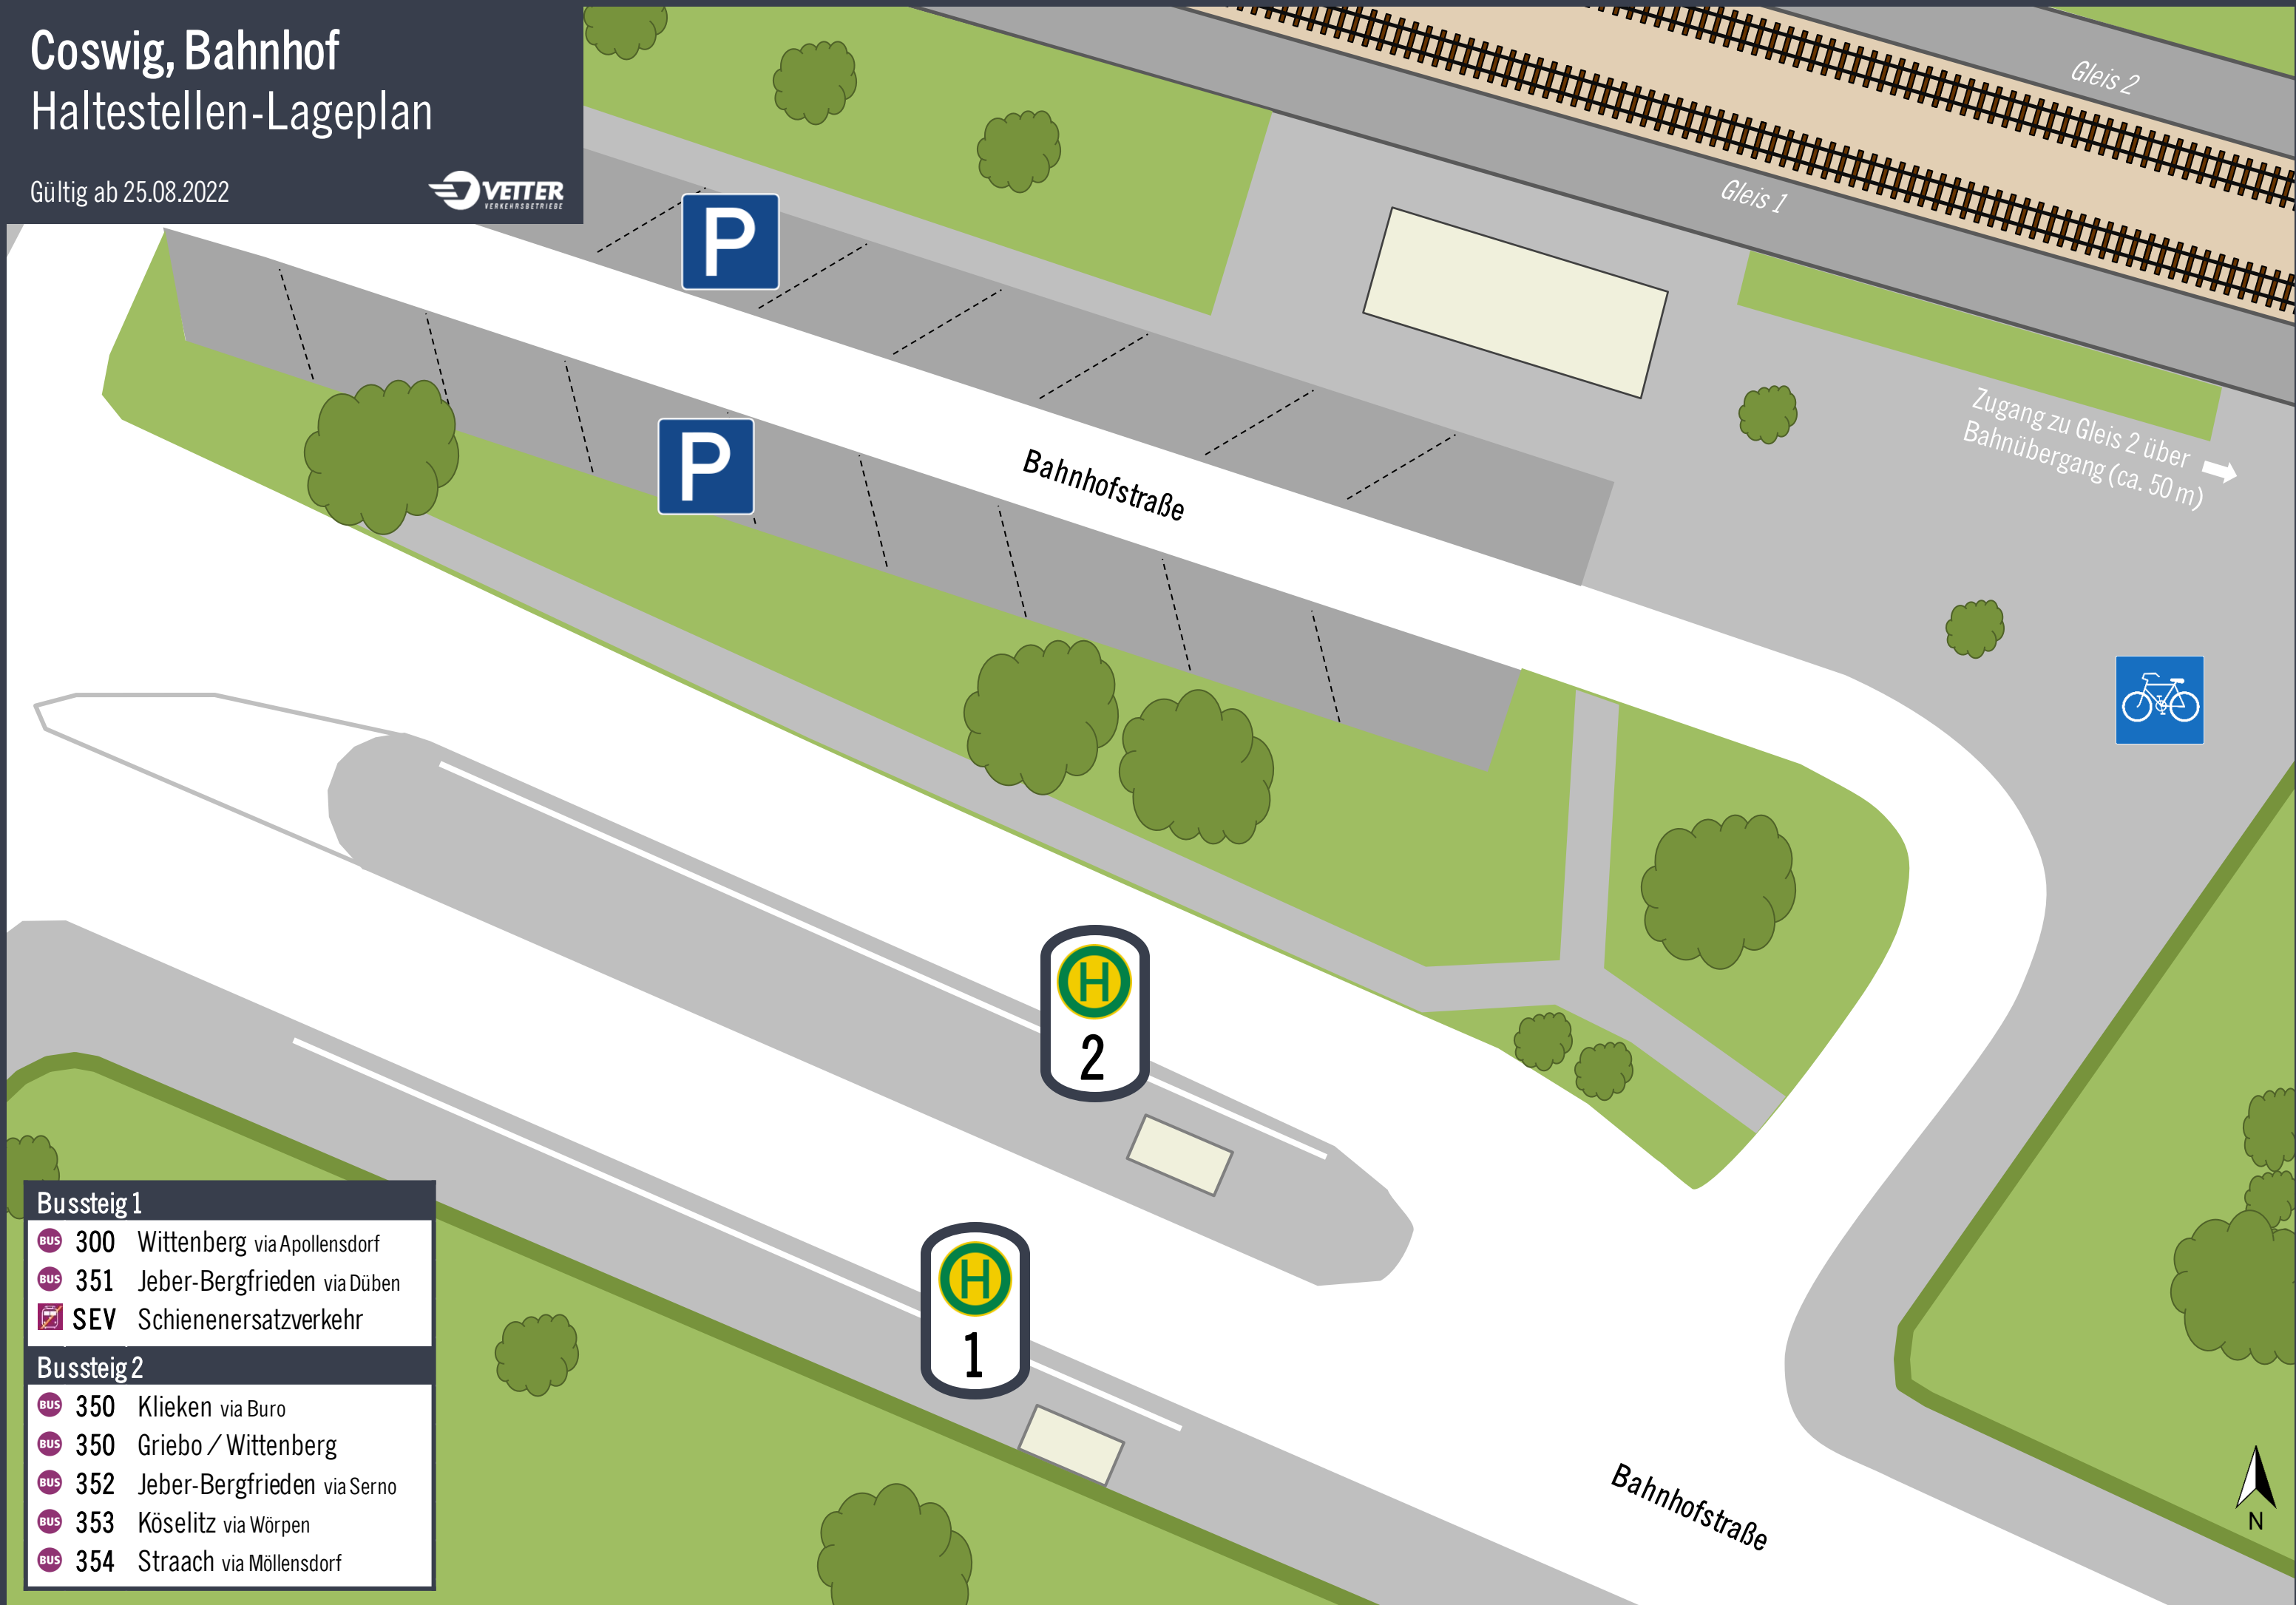

# Coswig, Bahnhof Haltestellen-Lageplan

Gültig ab 25.08.2022

## Bussteig 1

- 300** Wittenberg via Apollensdorf
- 351** Jeber-Bergfrieden via Düben
- SEV** Schienenersatzverkehr

## Bussteig 2

- 350** Klieken via Buro
- 350** Griebo / Wittenberg
- 352** Jeber-Bergfrieden via Serno
- 353** Köselitz via Wörpen
- 354** Straach via Möllensdorf