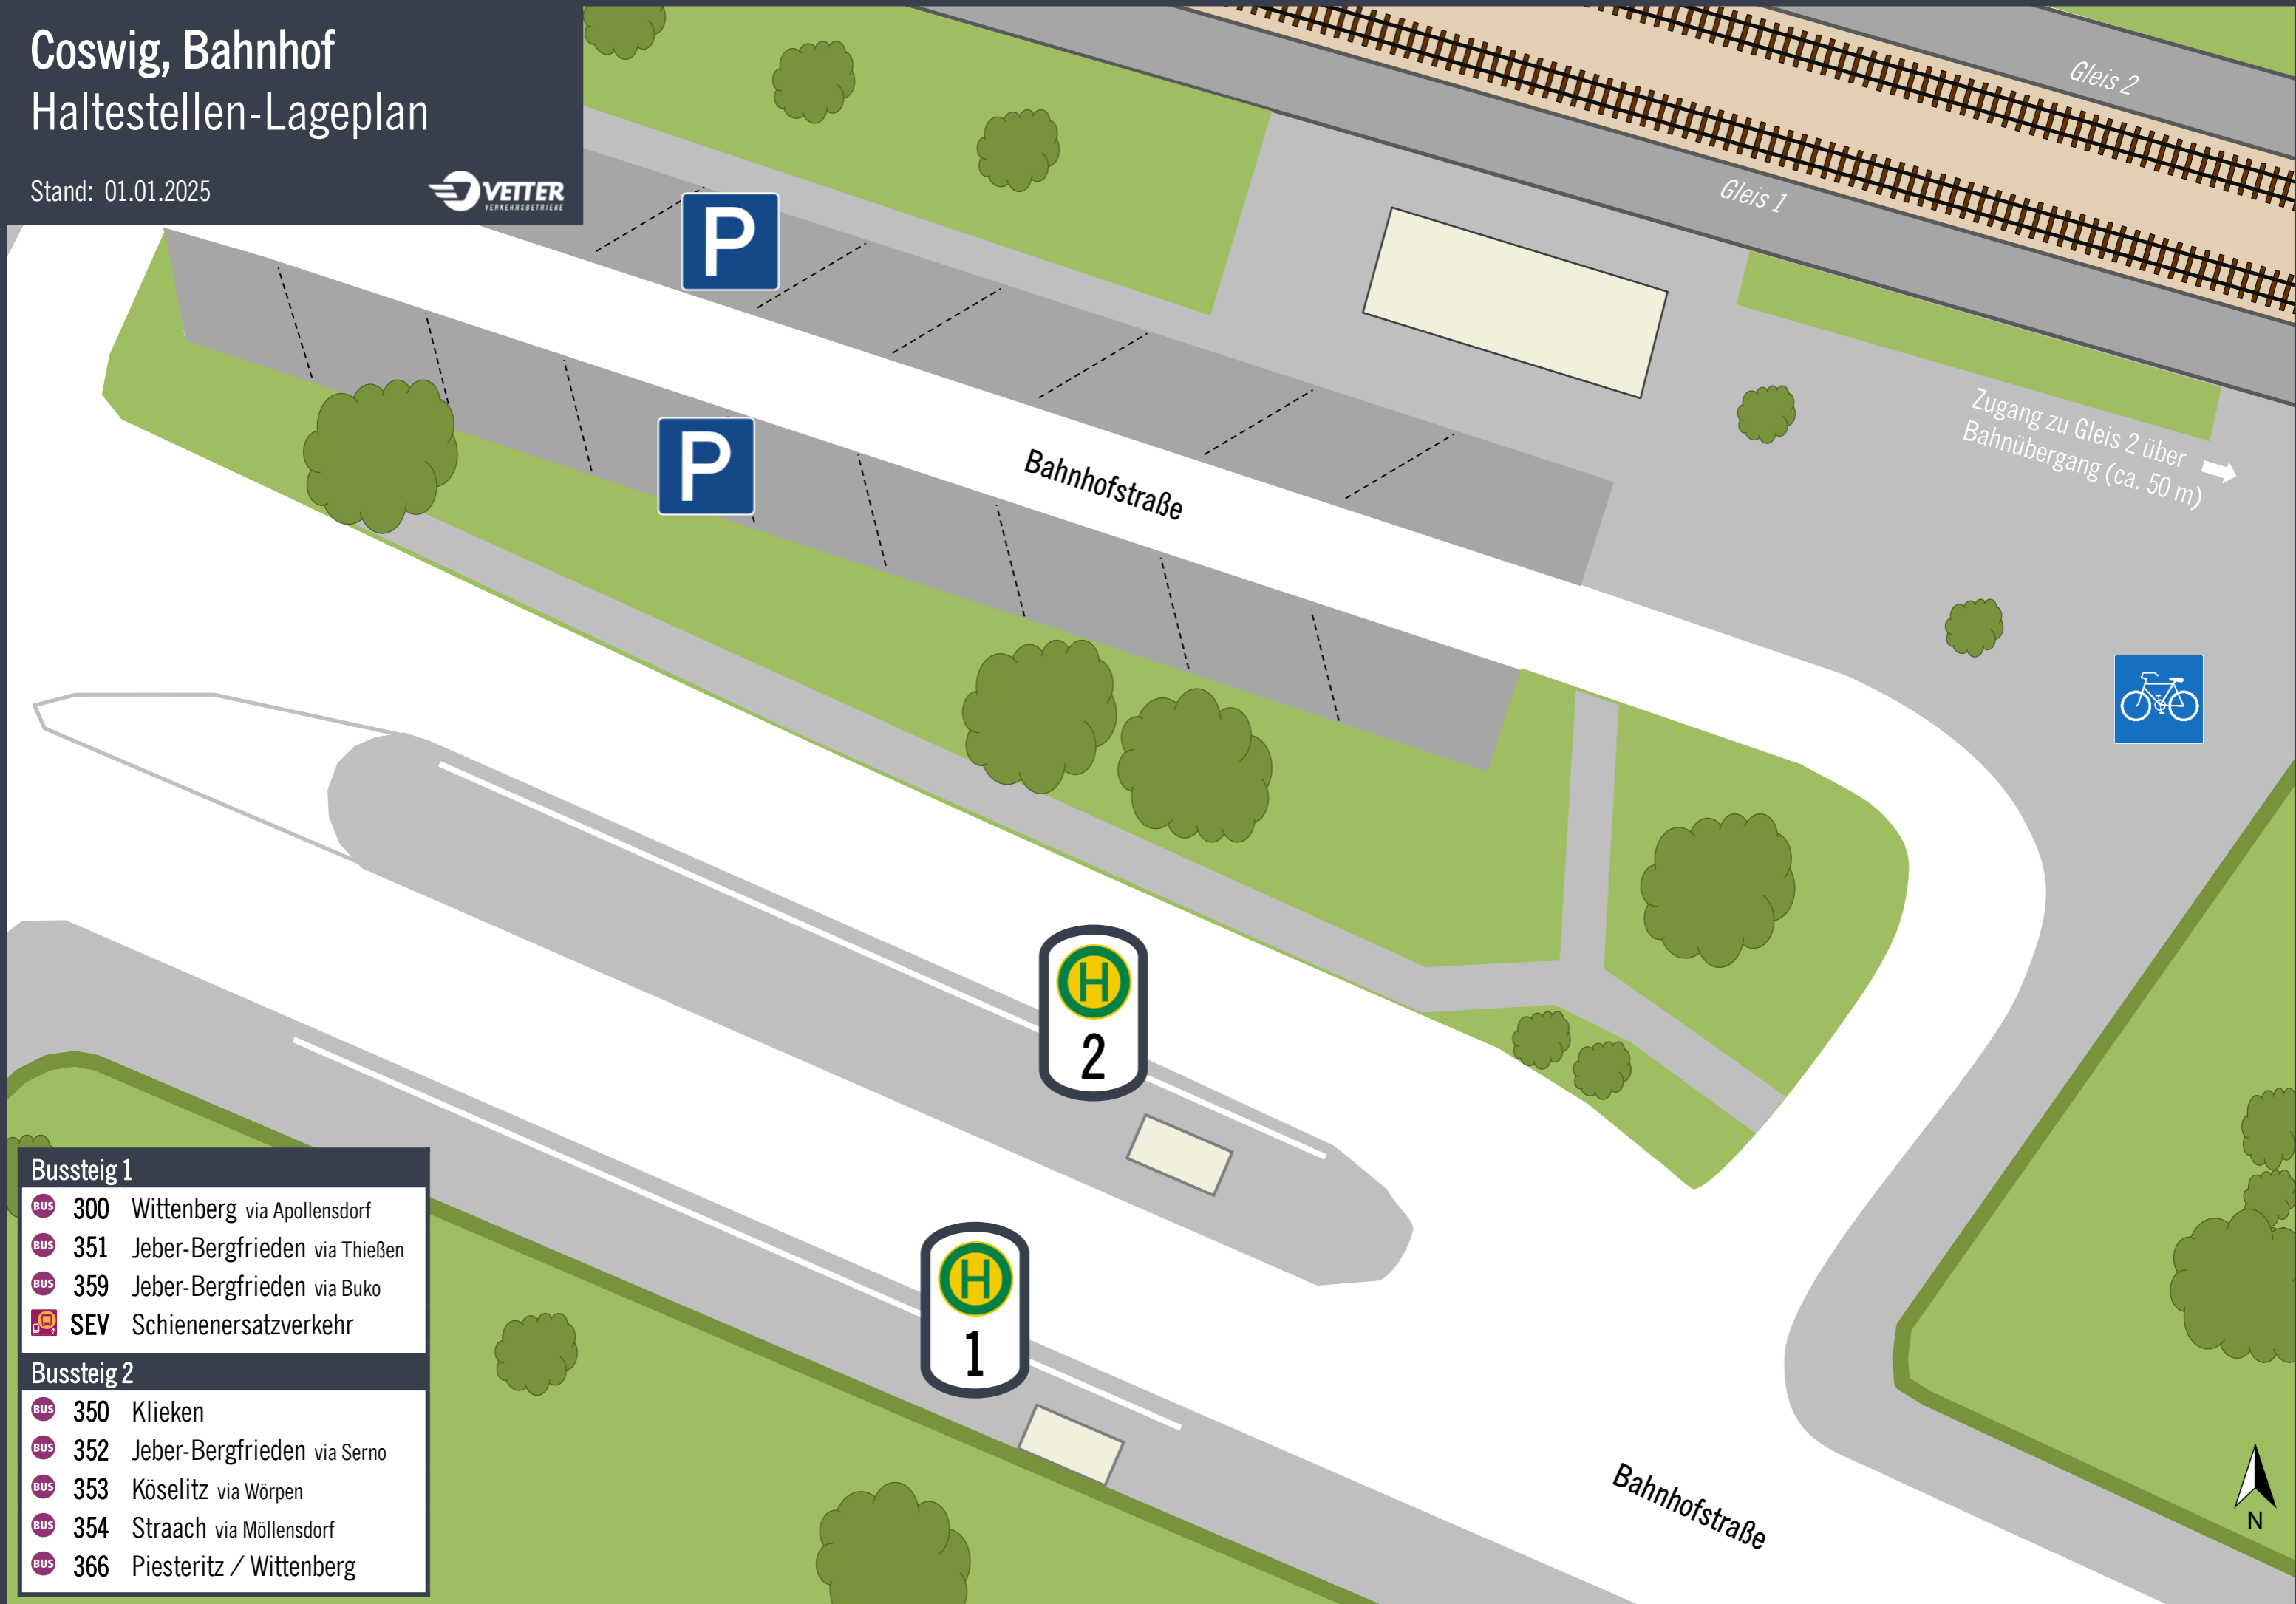

# Coswig, Bahnhof Haltestellen-Lageplan

Stand: 01.01.2025

## Bussteig 1

- 300 Wittenberg via Apollensdorf
- 351 Jeber-Bergfrieden via Thießen
- 359 Jeber-Bergfrieden via Buko
- SEV Schienenersatzverkehr

## Bussteig 2

- 350 Klieken
- 352 Jeber-Bergfrieden via Serno
- 353 Köselitz via Wörpen
- 354 Straach via Möllendorf
- 366 Piesteritz / Wittenberg