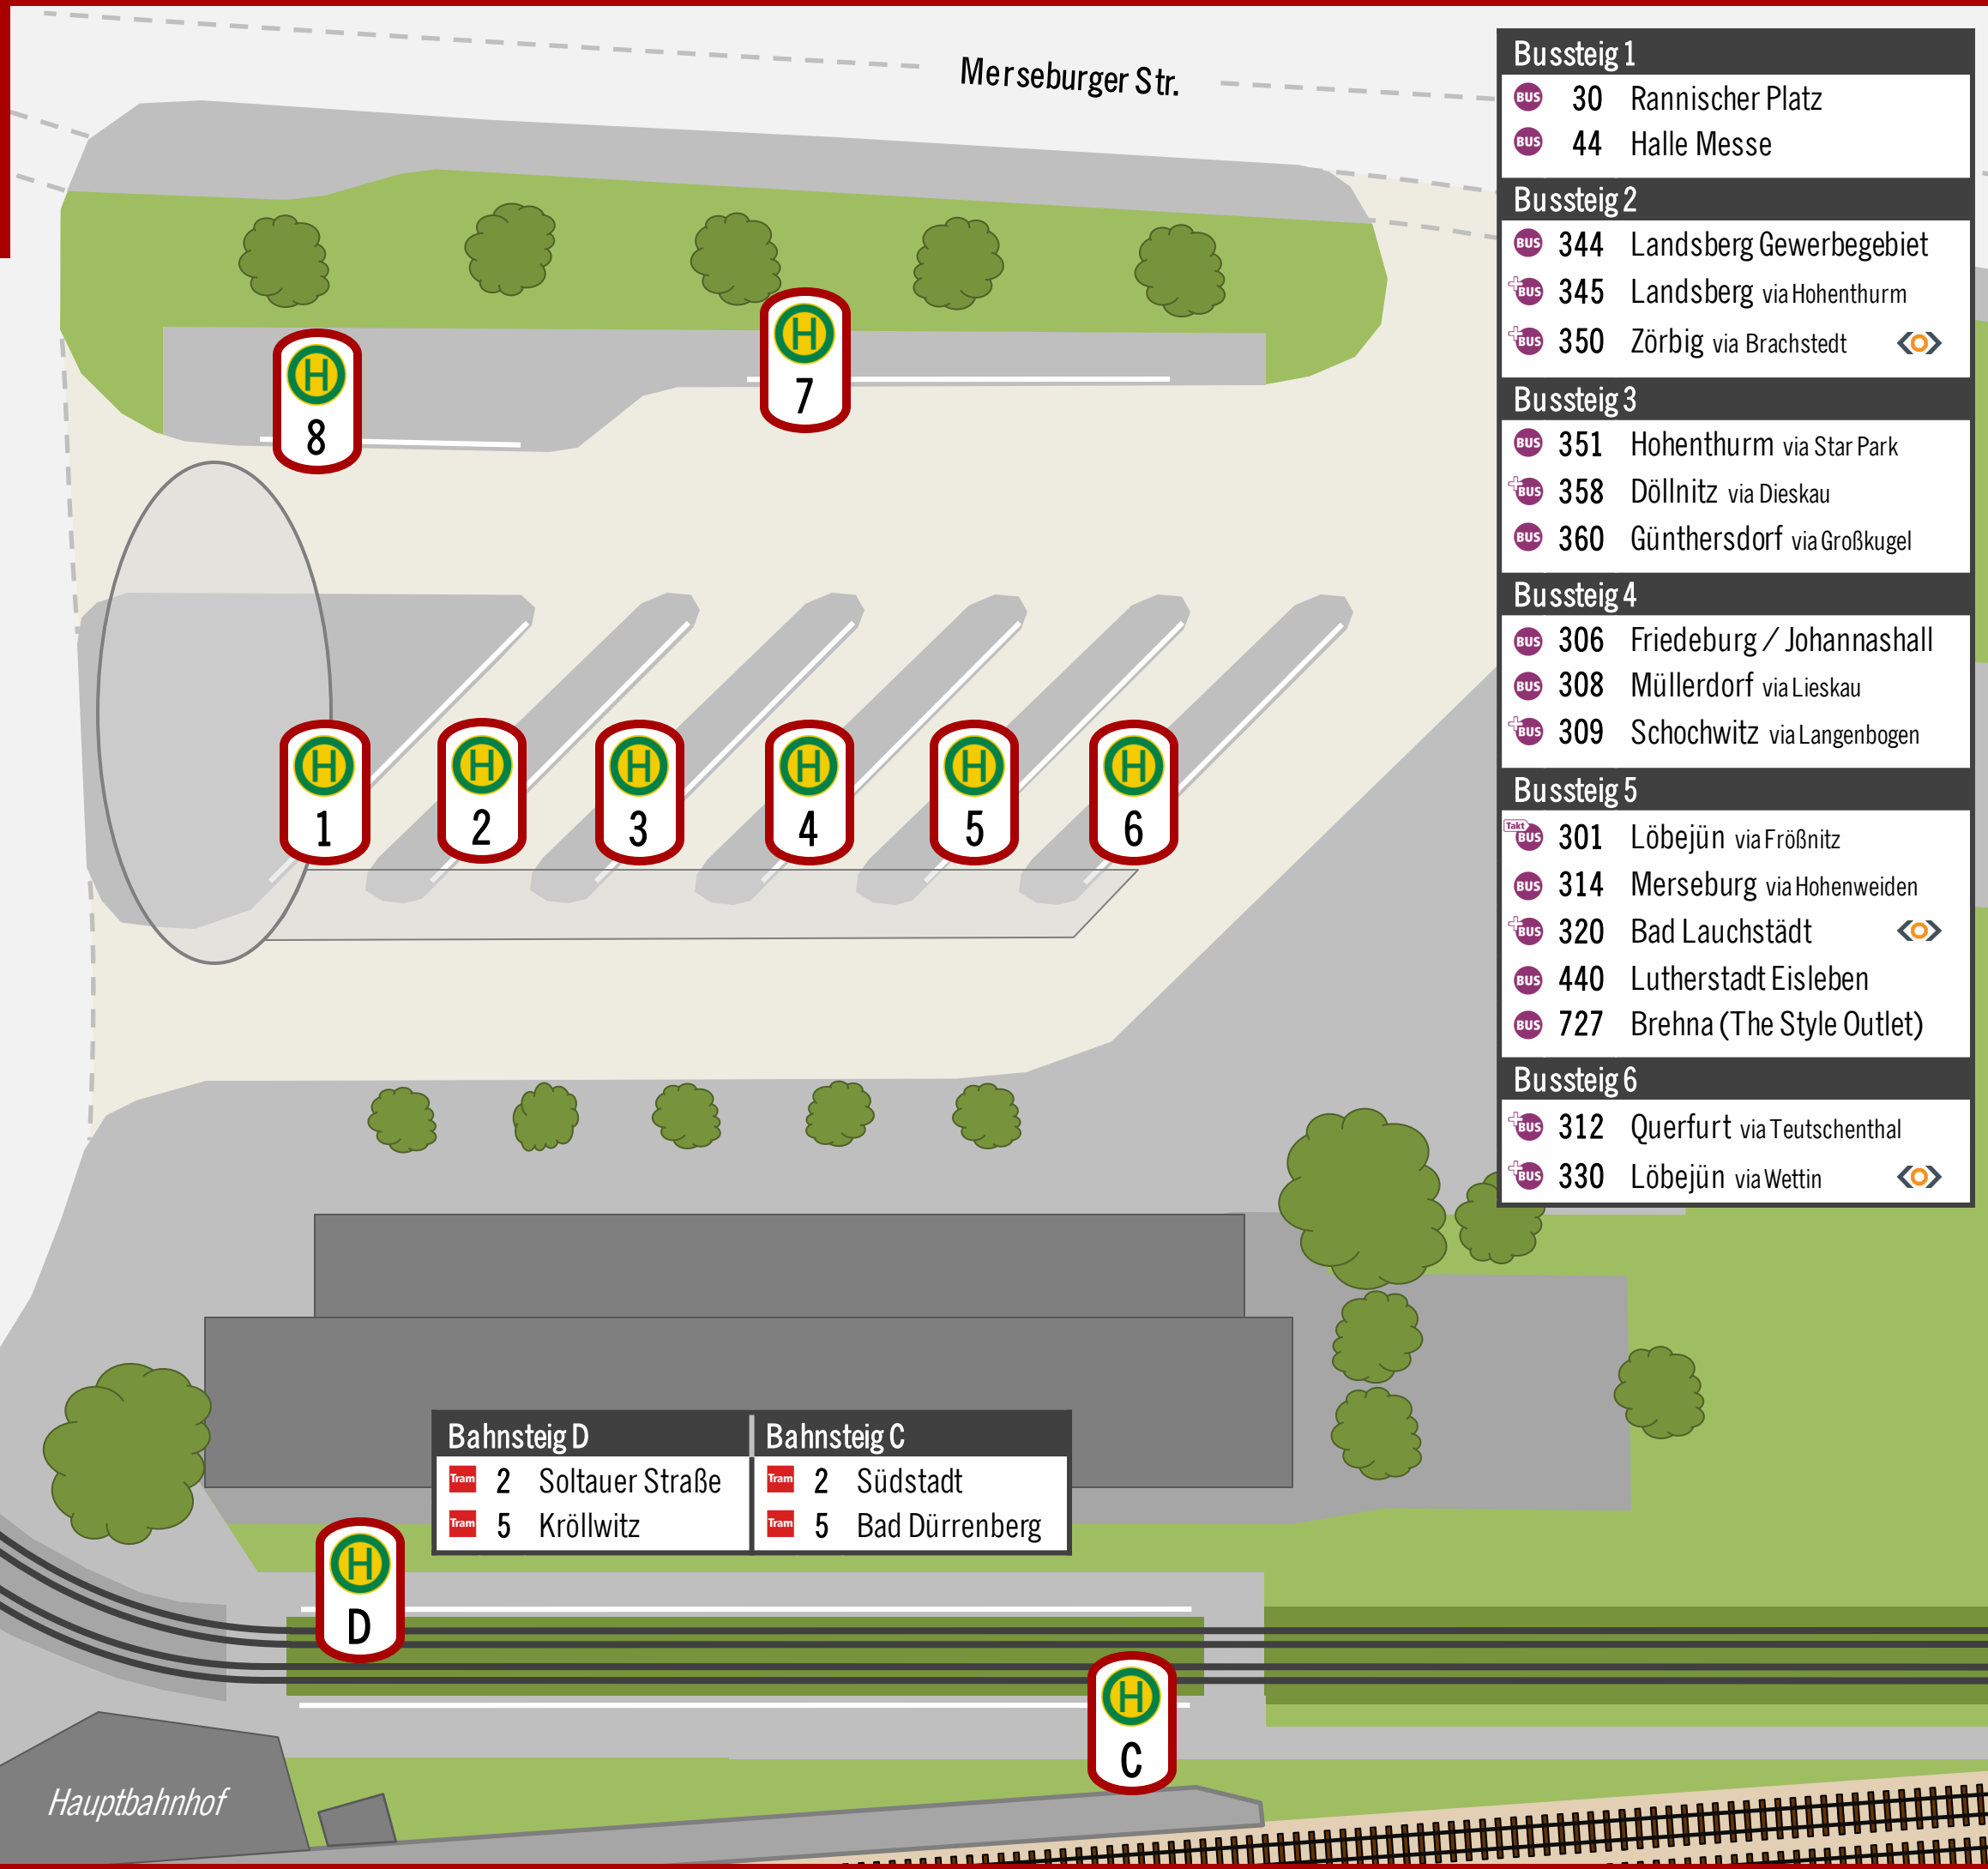

Halle, Hauptbahnhof/ZOB

Haltestellen-Lageplan

Gültig ab 05.09.2022

- Bussteig 7**
- BUS 351** Star Park (Einzelne Abfahrten)
 - Fernbusse
- Bussteig 8**
- BUS 351** Star Park (Einzelne Abfahrten)
 - BUS** Ausstieg
- Bussteig 9**
- BUS** Ausstieg
 - SEV** Schienenersatzverkehr

- Bussteig 1**
- BUS 30** Rannischer Platz
 - BUS 44** Halle Messe
- Bussteig 2**
- BUS 344** Landsberg Gewerbegebiet
 - +BUS 345** Landsberg via Hohenthurm
 - +BUS 350** Zörbig via Brachstedt
- Bussteig 3**
- BUS 351** Hohenthurm via Star Park
 - +BUS 358** Döllnitz via Dieskau
 - BUS 360** Günthersdorf via Großkugel
- Bussteig 4**
- BUS 306** Friedeburg / Johannashall
 - BUS 308** Müllerdorf via Lieskau
 - +BUS 309** Schochwitz via Langenbogen
- Bussteig 5**
- Taxi BUS 301** Löbejün via Fröbnitz
 - BUS 314** Merseburg via Hohenweiden
 - +BUS 320** Bad Lauchstädt
 - BUS 440** Lutherstadt Eisleben
 - BUS 727** Brehna (The Style Outlet)
- Bussteig 6**
- +BUS 312** Querfurt via Teutschenthal
 - +BUS 330** Löbejün via Wettin

Bahnsteig D		Bahnsteig C	
2	Soltauer Straße	2	Südstadt
5	Kröllwitz	5	Bad Dürrenberg

Hauptbahnhof