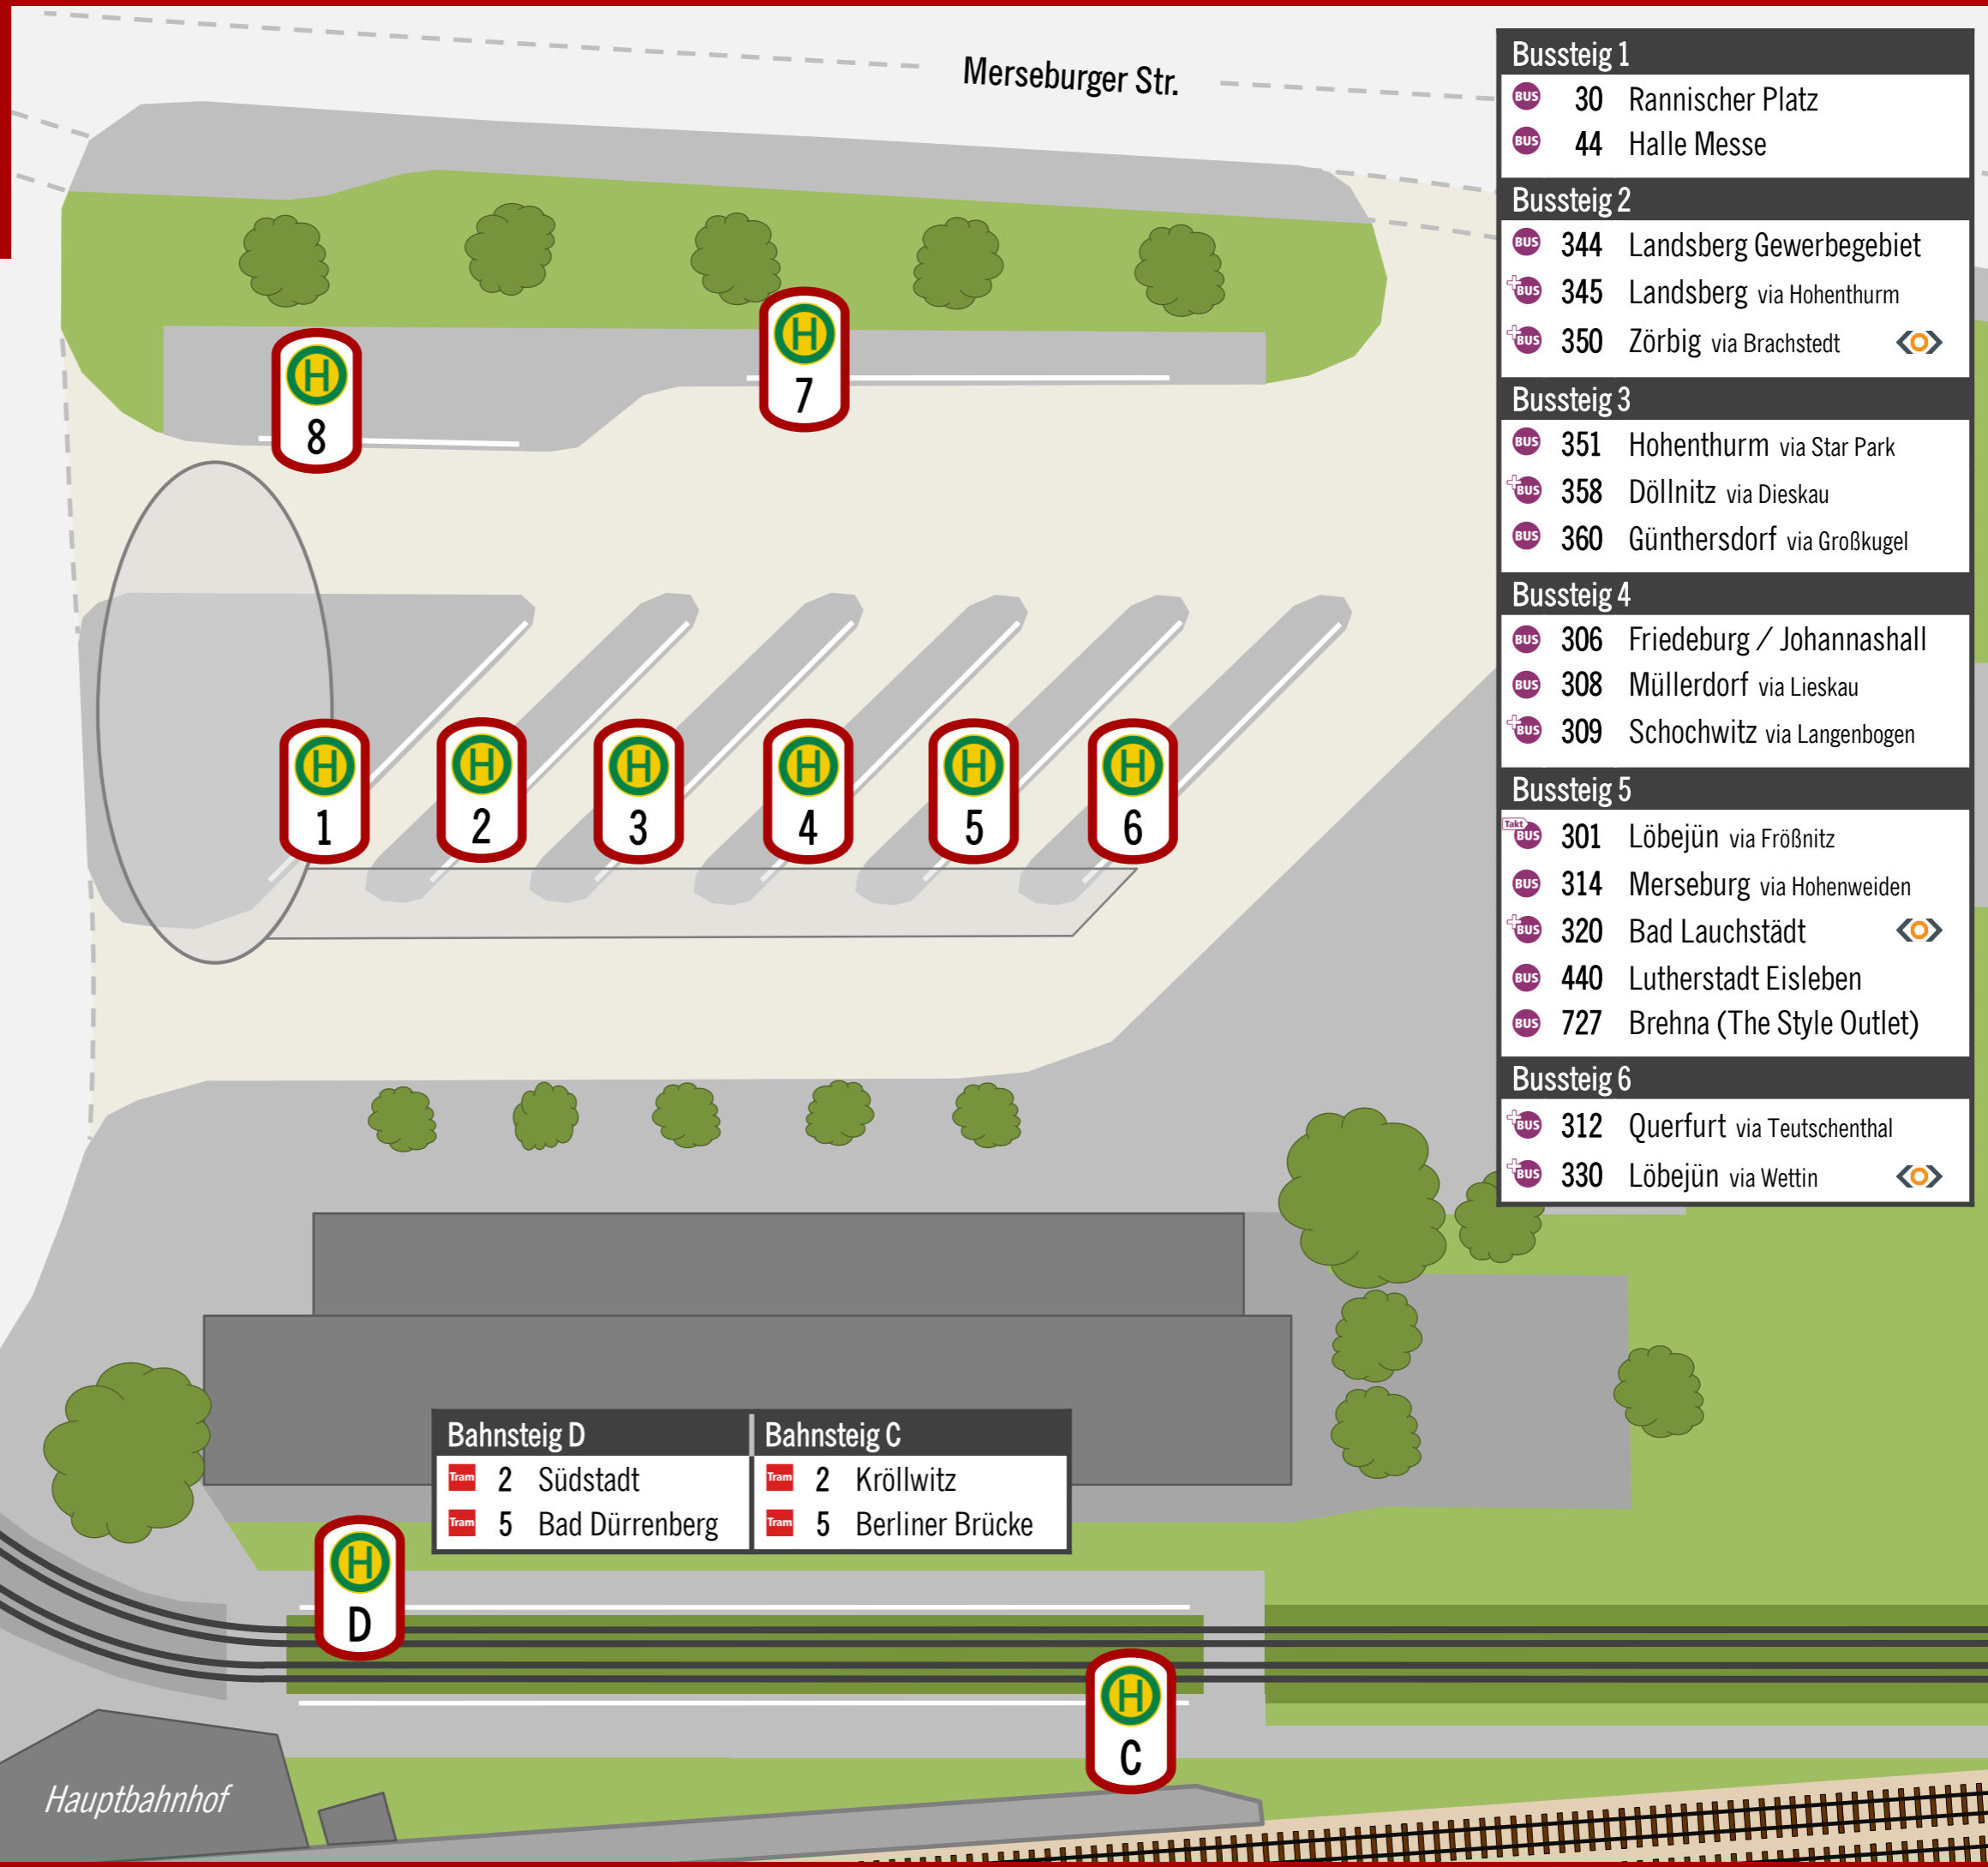

# Halle, Hauptbahnhof/ZOB

## Haltestellen-Lageplan

Gültig ab 24.04.2023

Bussteig 7	
	351 Star Park (Einzelne Abfahrten)
	Fernbusse
Bussteig 8	
	351 Star Park (Einzelne Abfahrten)
	Ausstieg
Bussteig 9	
	Ausstieg
	SEV Schienenersatzverkehr

Bussteig 1	
	30 Rannischer Platz
	44 Halle Messe
Bussteig 2	
	344 Landsberg Gewerbegebiet
	345 Landsberg via Hohenthurm
	350 Zörbig via Brachstedt
Bussteig 3	
	351 Hohenthurm via Star Park
	358 Döllnitz via Dieskau
	360 Günthersdorf via Großkugel
Bussteig 4	
	306 Friedeburg / Johannashall
	308 Müllerdorf via Lieskau
	309 Schochwitz via Langenbogen
Bussteig 5	
	301 Löbejün via Fröbnitz
	314 Merseburg via Hohenweiden
	320 Bad Lauchstädt
	440 Lutherstadt Eisleben
	727 Brehna (The Style Outlet)
Bussteig 6	
	312 Querfurt via Teutschenthal
	330 Löbejün via Wettin

Bahnsteig D		Bahnsteig C	
	2 Südstadt		2 Kröllwitz
	5 Bad Dürrenberg		5 Berliner Brücke