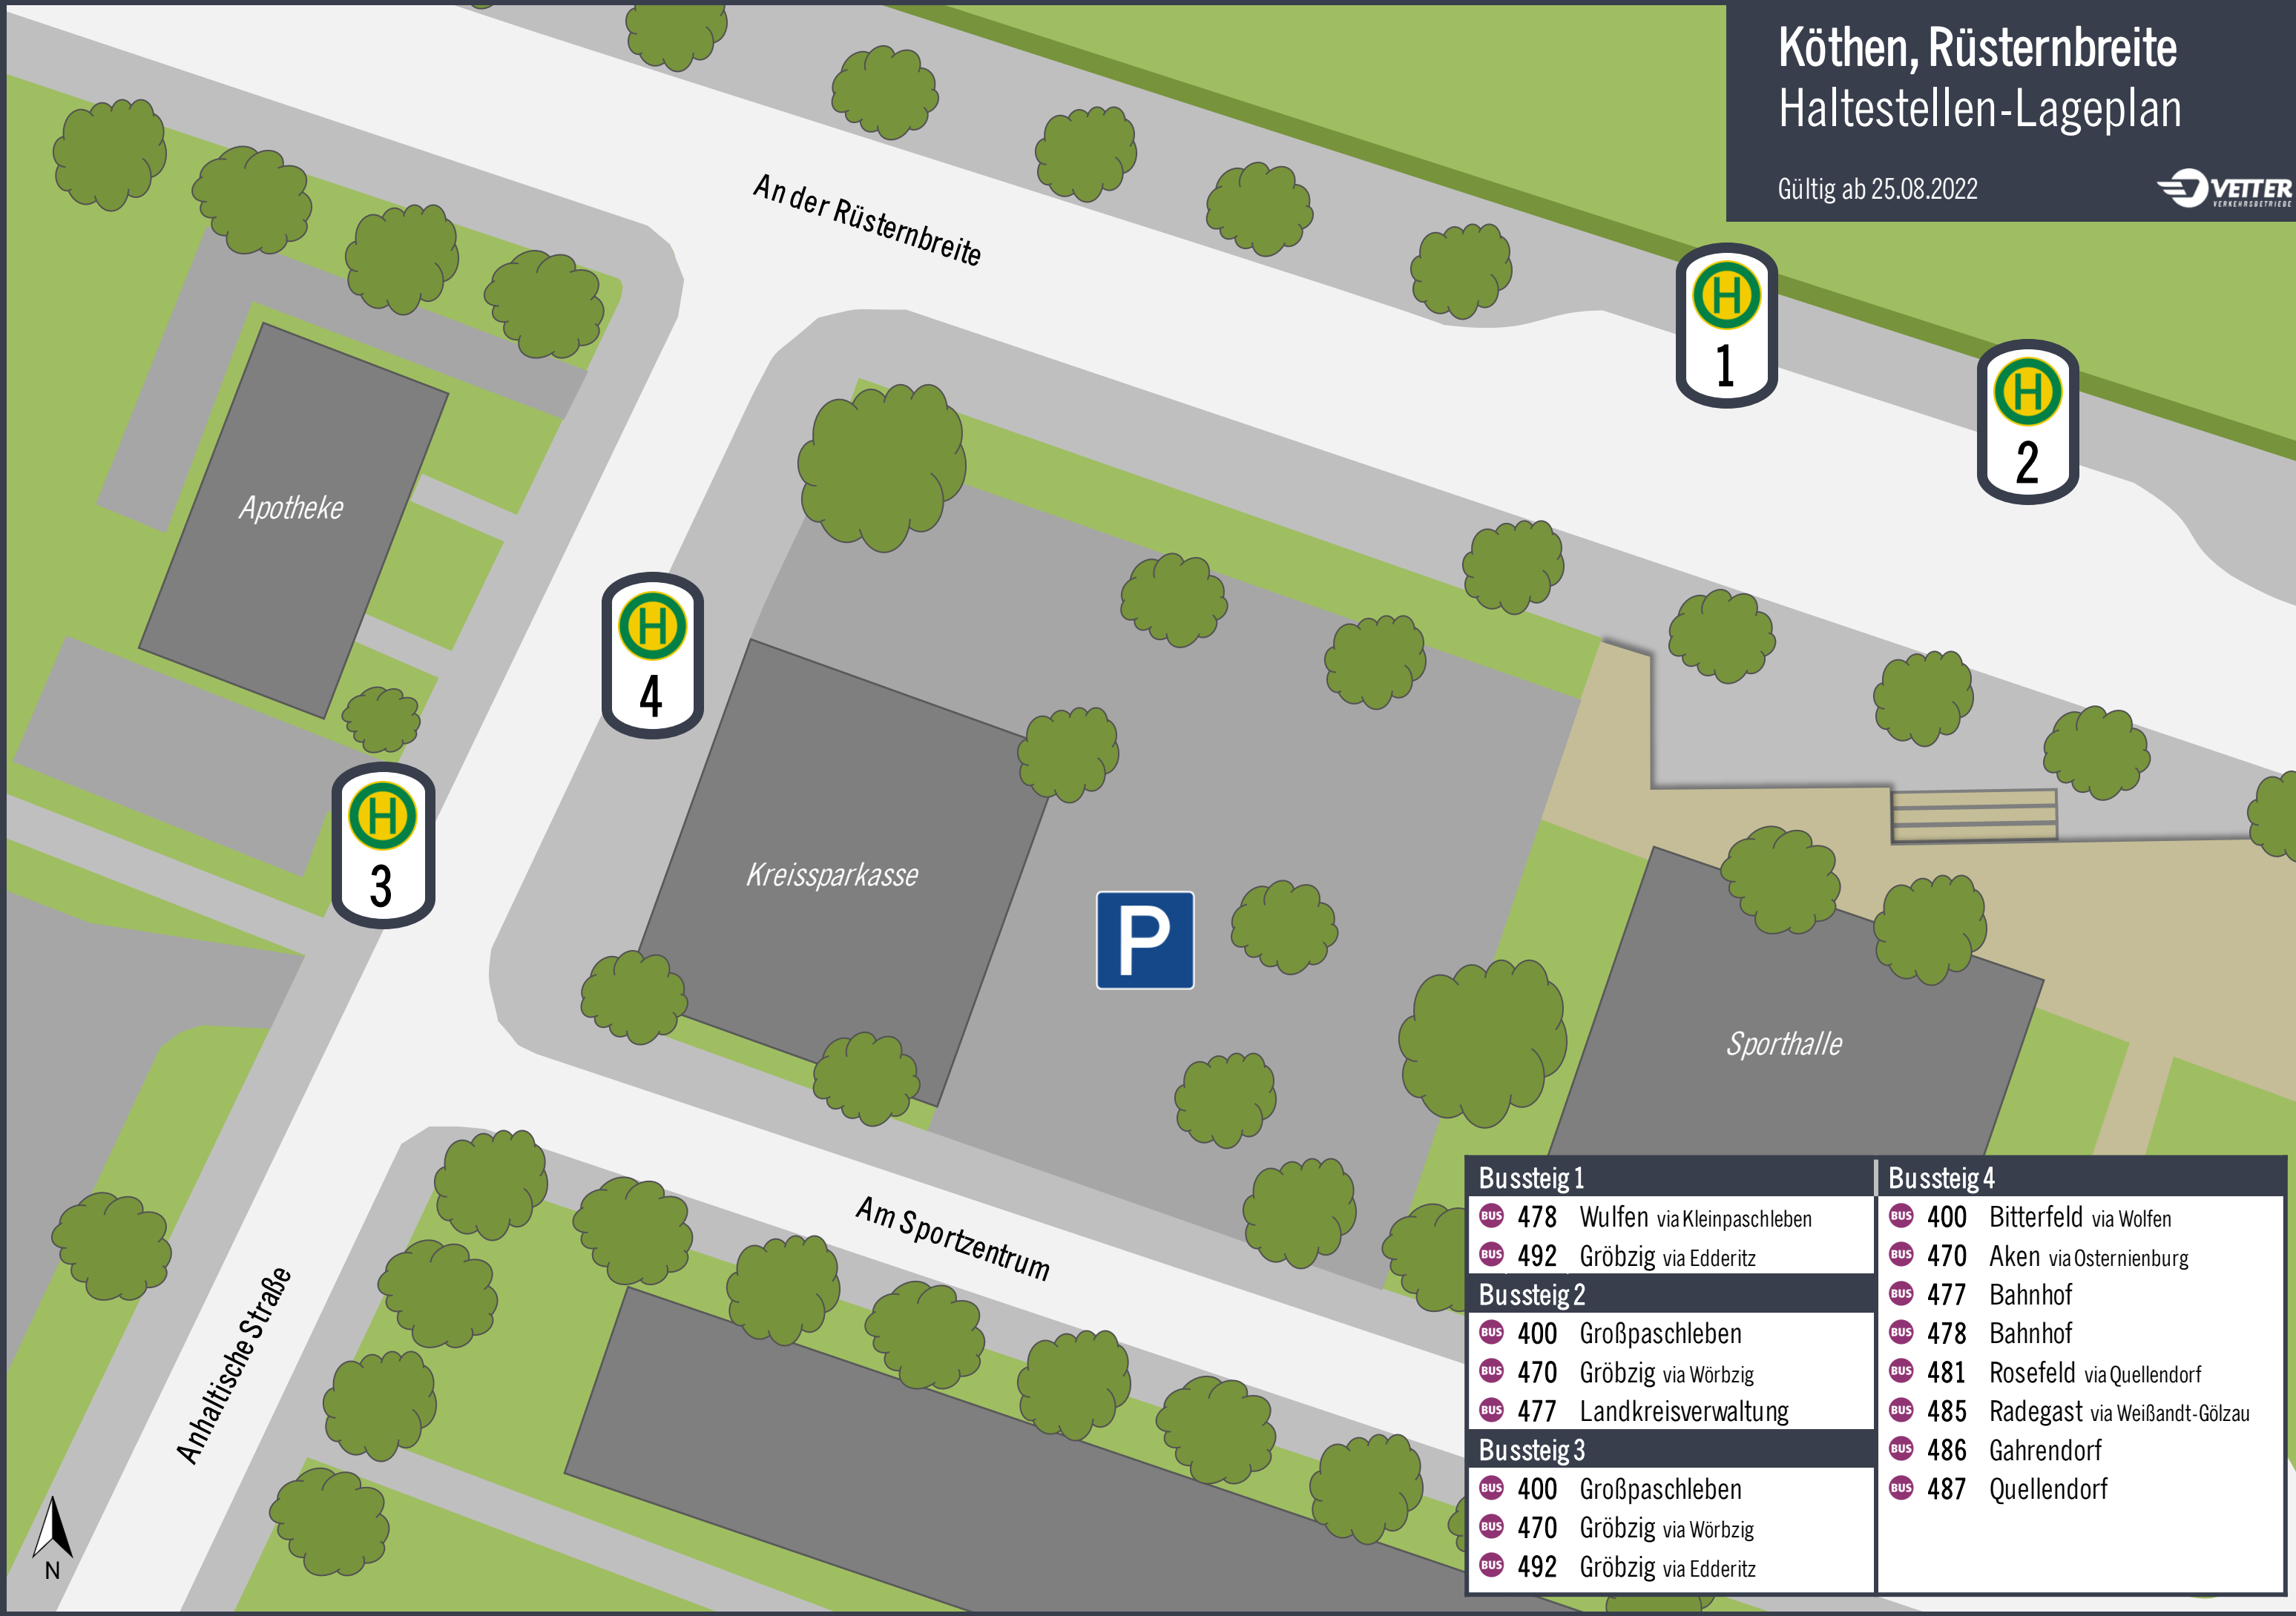

# Köthen, Rüsternbreite Haltestellen-Lageplan

Gültig ab 25.08.2022

Bussteig 1	Bussteig 4
<b>BUS</b> 478 Wulfen via Kleinpaschleben	<b>BUS</b> 400 Bitterfeld via Wolfen
<b>BUS</b> 492 Gröbzig via Edderitz	<b>BUS</b> 470 Aken via Osternienburg
Bussteig 2	<b>BUS</b> 477 Bahnhof
<b>BUS</b> 400 Großpaschleben	<b>BUS</b> 478 Bahnhof
<b>BUS</b> 470 Gröbzig via Wörbzig	<b>BUS</b> 481 Rosefeld via Quellendorf
<b>BUS</b> 477 Landkreisverwaltung	<b>BUS</b> 485 Radegast via Weißandt-Gölzau
Bussteig 3	<b>BUS</b> 486 Gahrendorf
<b>BUS</b> 400 Großpaschleben	<b>BUS</b> 487 Quellendorf
<b>BUS</b> 470 Gröbzig via Wörbzig	
<b>BUS</b> 492 Gröbzig via Edderitz	