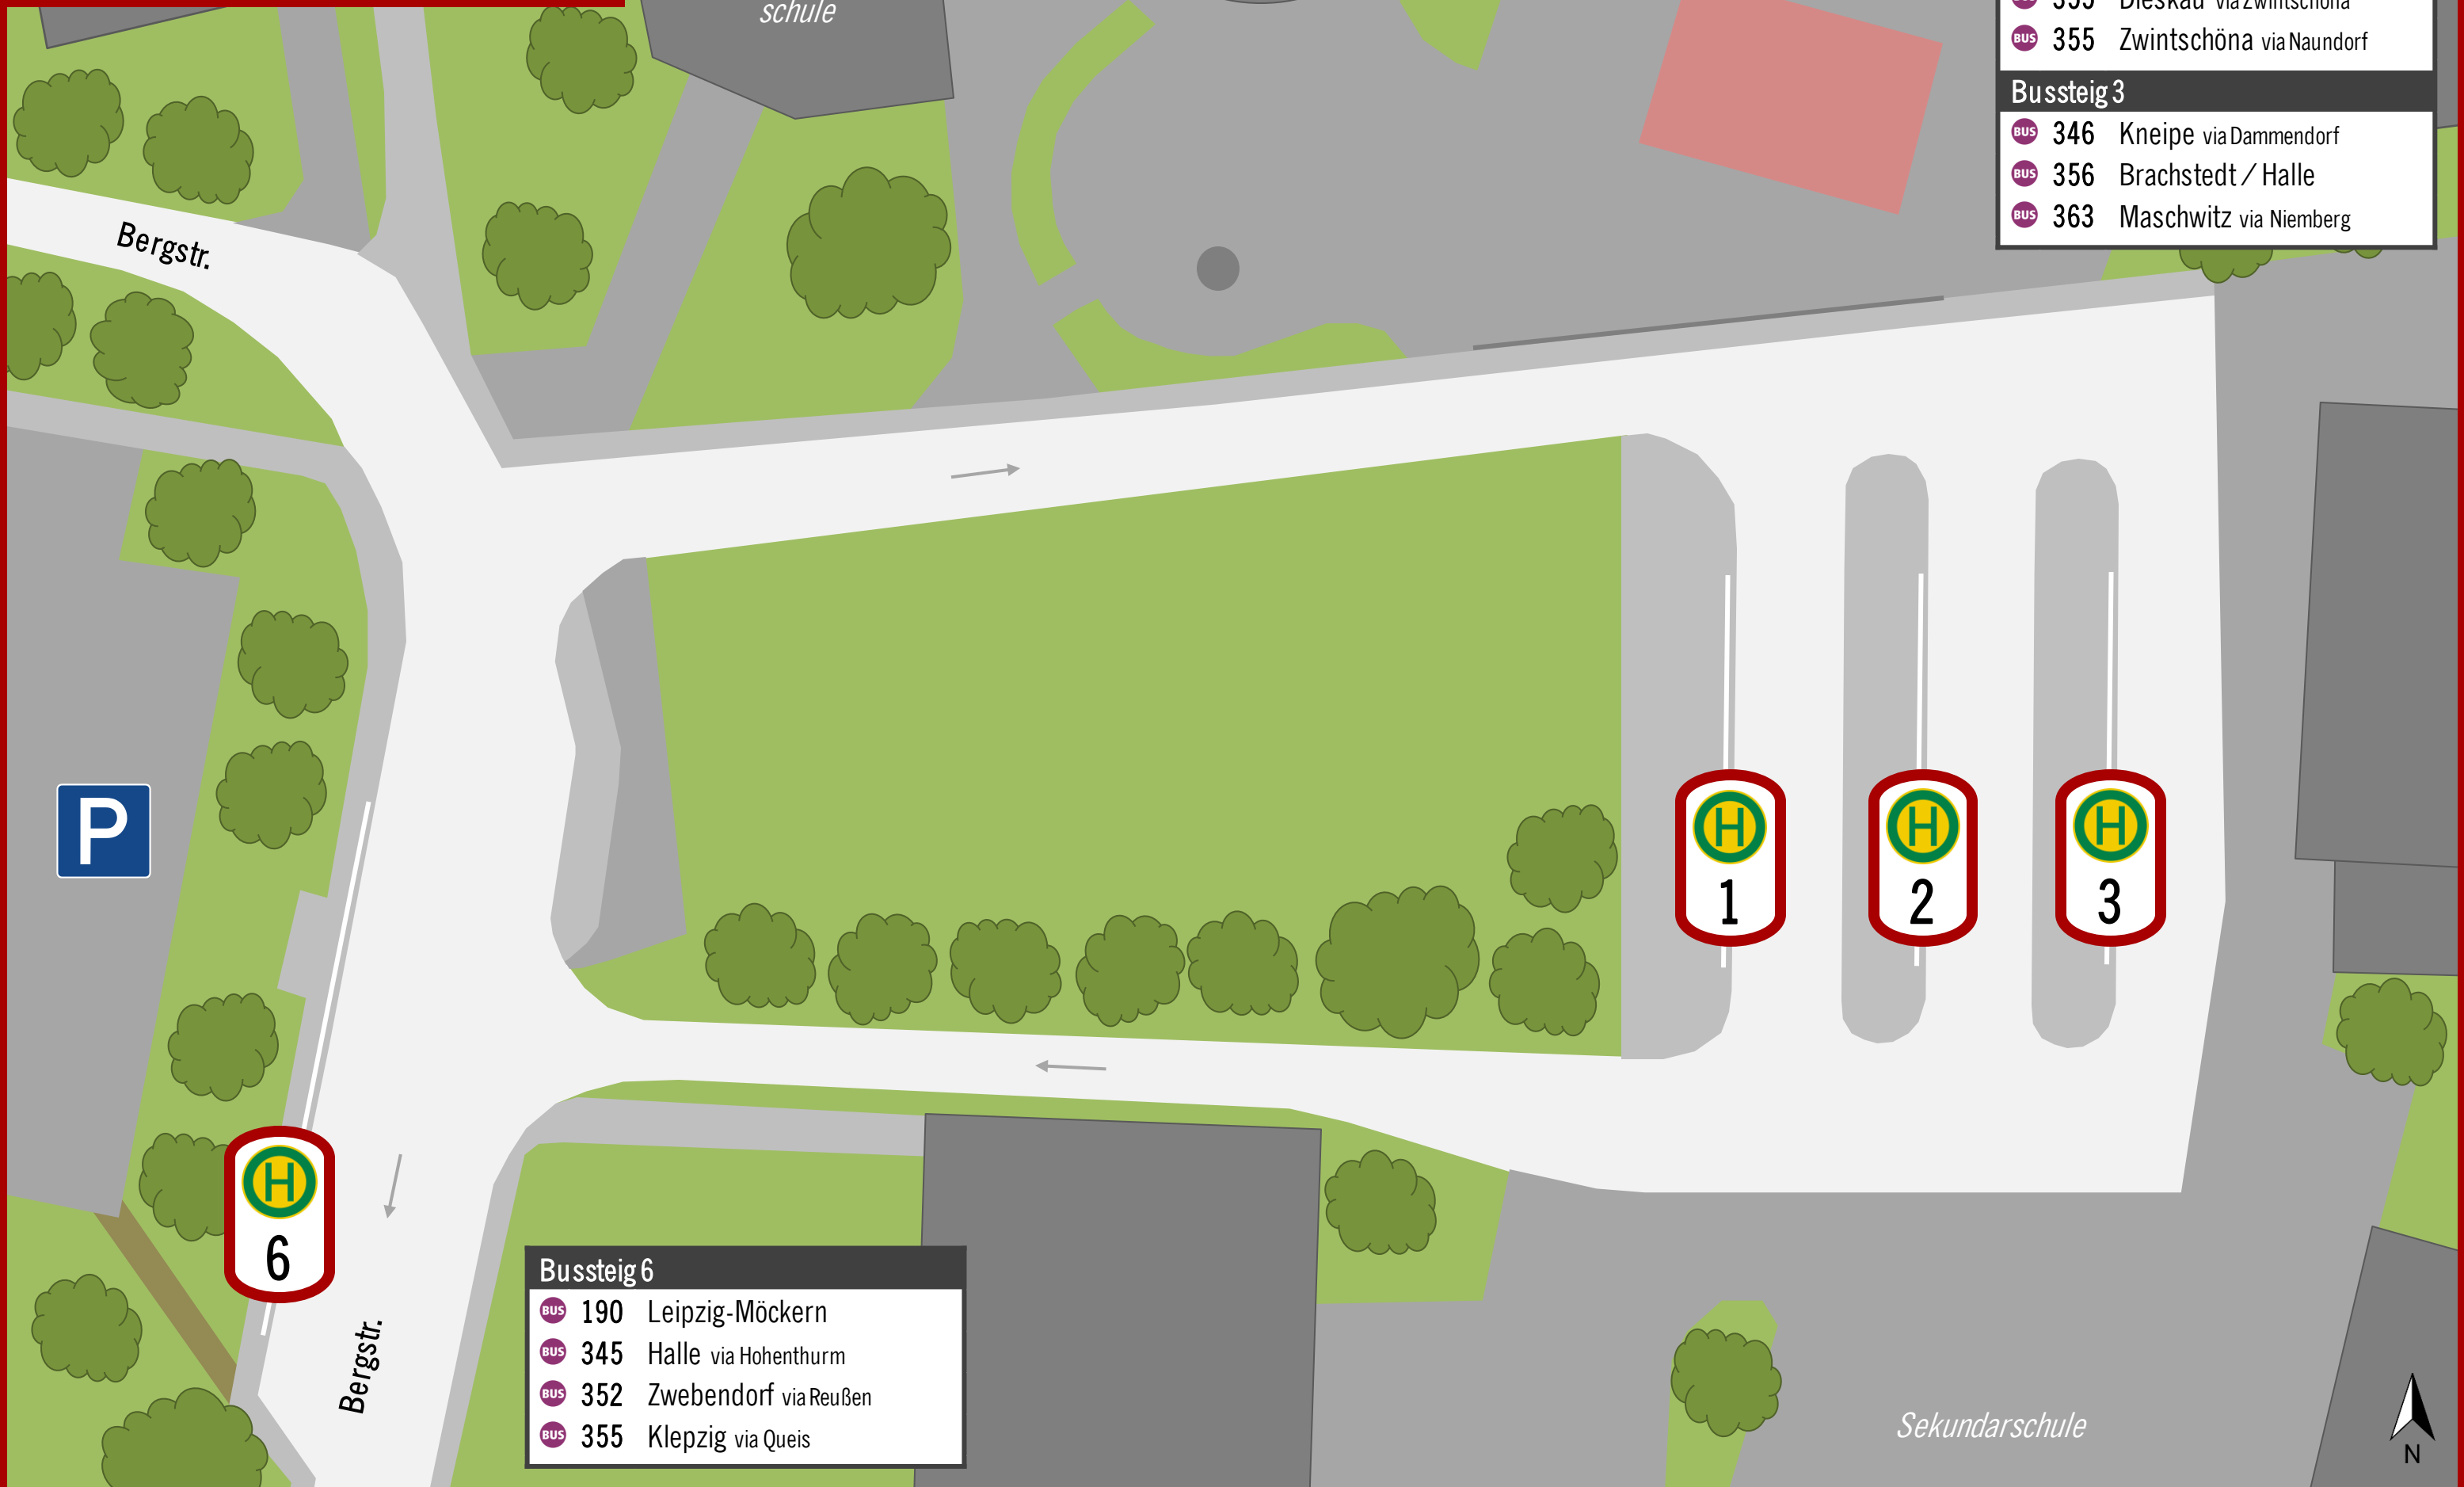

# Landsberg, Schule Haltestellen-Lageplan

Gültig ab 26.09.2022

| Bussteig 1 |                              |
|------------|------------------------------|
|            | 352 Zöberitz via Plößnitz    |
|            | 352 Peißen via Hohenthurm    |
| Bussteig 2 |                              |
|            | 355 Dieskau via Zwintschöna  |
|            | 355 Zwintschöna via Naundorf |
| Bussteig 3 |                              |
|            | 346 Kneipe via Dammendorf    |
|            | 356 Brachstedt / Halle       |
|            | 363 Maschwitz via Niemberg   |

| Bussteig 6 |                           |
|------------|---------------------------|
|            | 190 Leipzig-Möckern       |
|            | 345 Halle via Hohenthurm  |
|            | 352 Zwebendorf via Reußen |
|            | 355 Klepzig via Queis     |