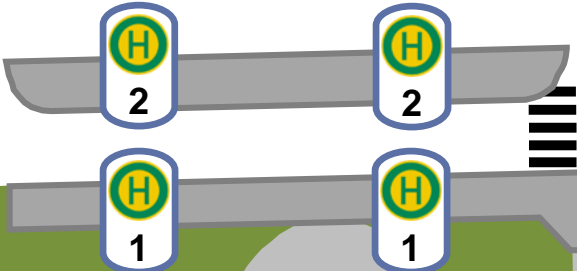

Lageplan „Wolfen, Gymnasium“

Reudener Straße

Bussteig 1
401 Bitterfeld
411 Möst
412 Raguhn via Jeßnitz

Bussteig 2
406 Dessauer Allee
407 Auenplatz
408 Wolfen, Bahnhof
412 Bitterfeld
413 Dessauer Allee
413 Thurland
441 Auenplatz
441 Zörbig