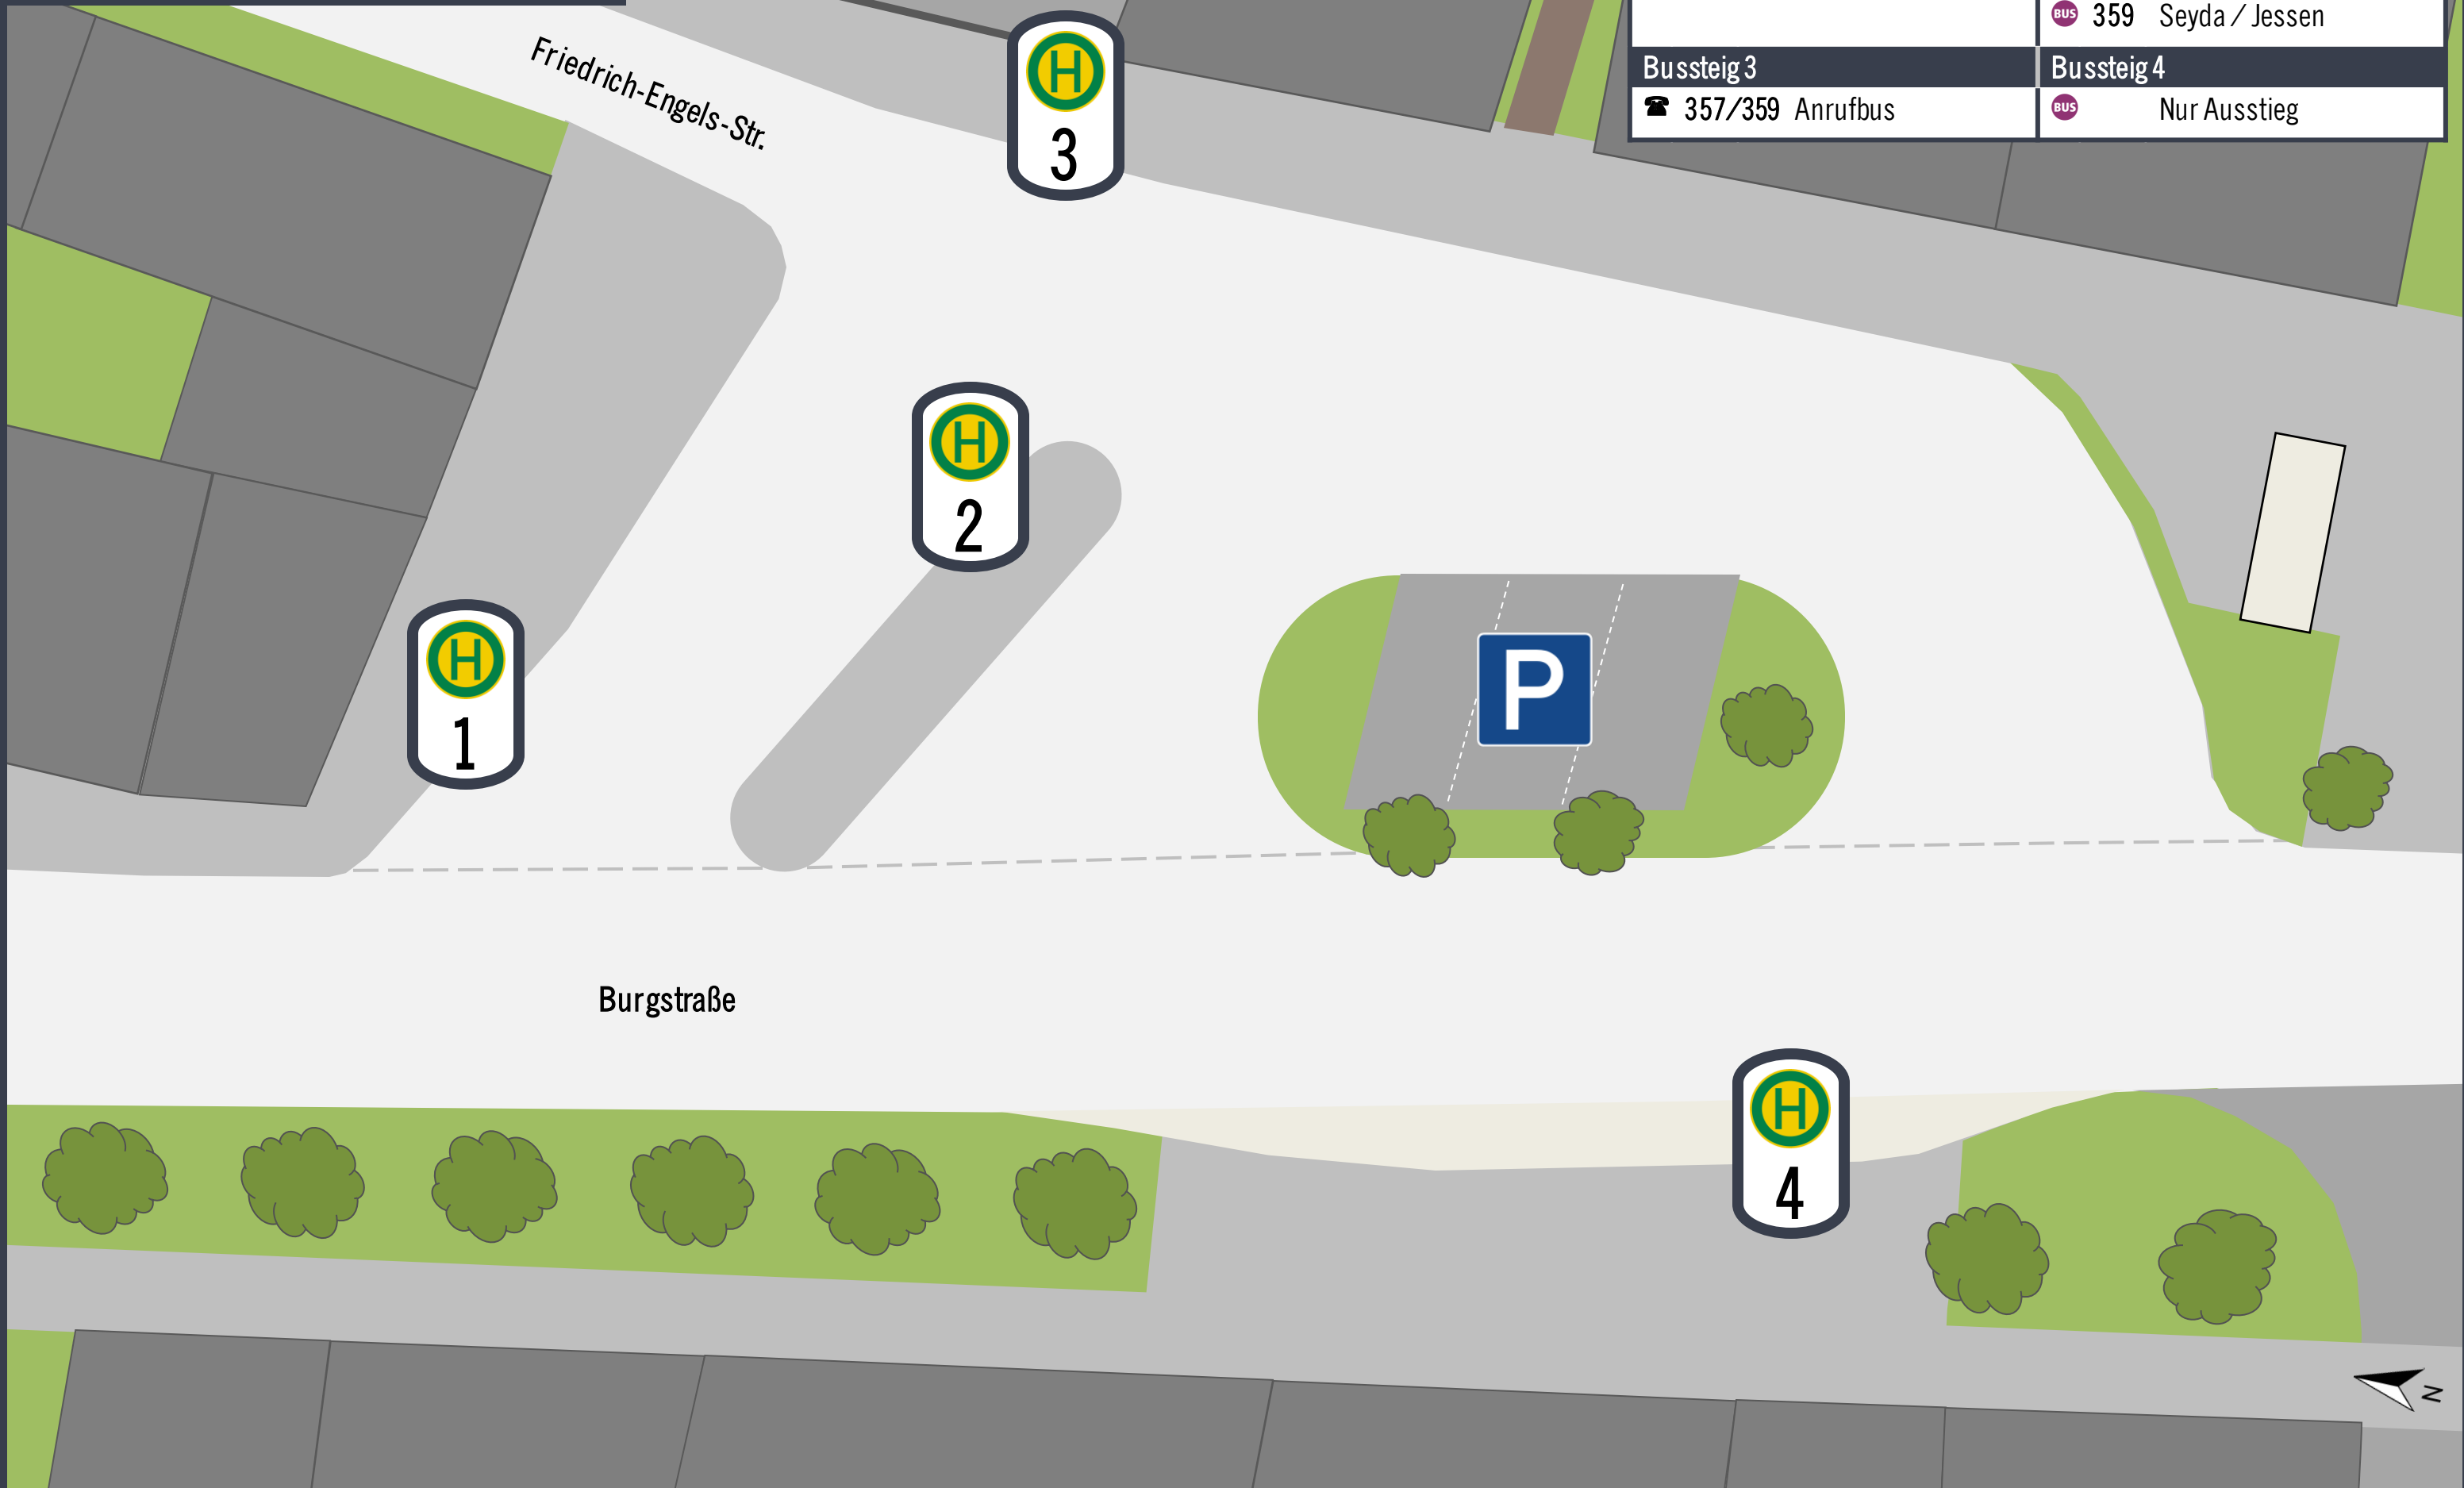

# Zahna, Schule Haltestellen-Lageplan

Gültig ab 25.08.2022

<b>Bussteig 1</b>	<b>Bussteig 2</b>
302 Wittenberg via Kropstädt	357 Klebitz via Rahnsdorf
357 Rahnsdorf via Klebitz	357 Wittenberg via Bülzig
	358 Wittenberg via Zörnigall
	358 Mühlanger / Elster
	359 Seyda / Jessen
<b>Bussteig 3</b>	<b>Bussteig 4</b>
357/359 Anrufbus	Nur Ausstieg