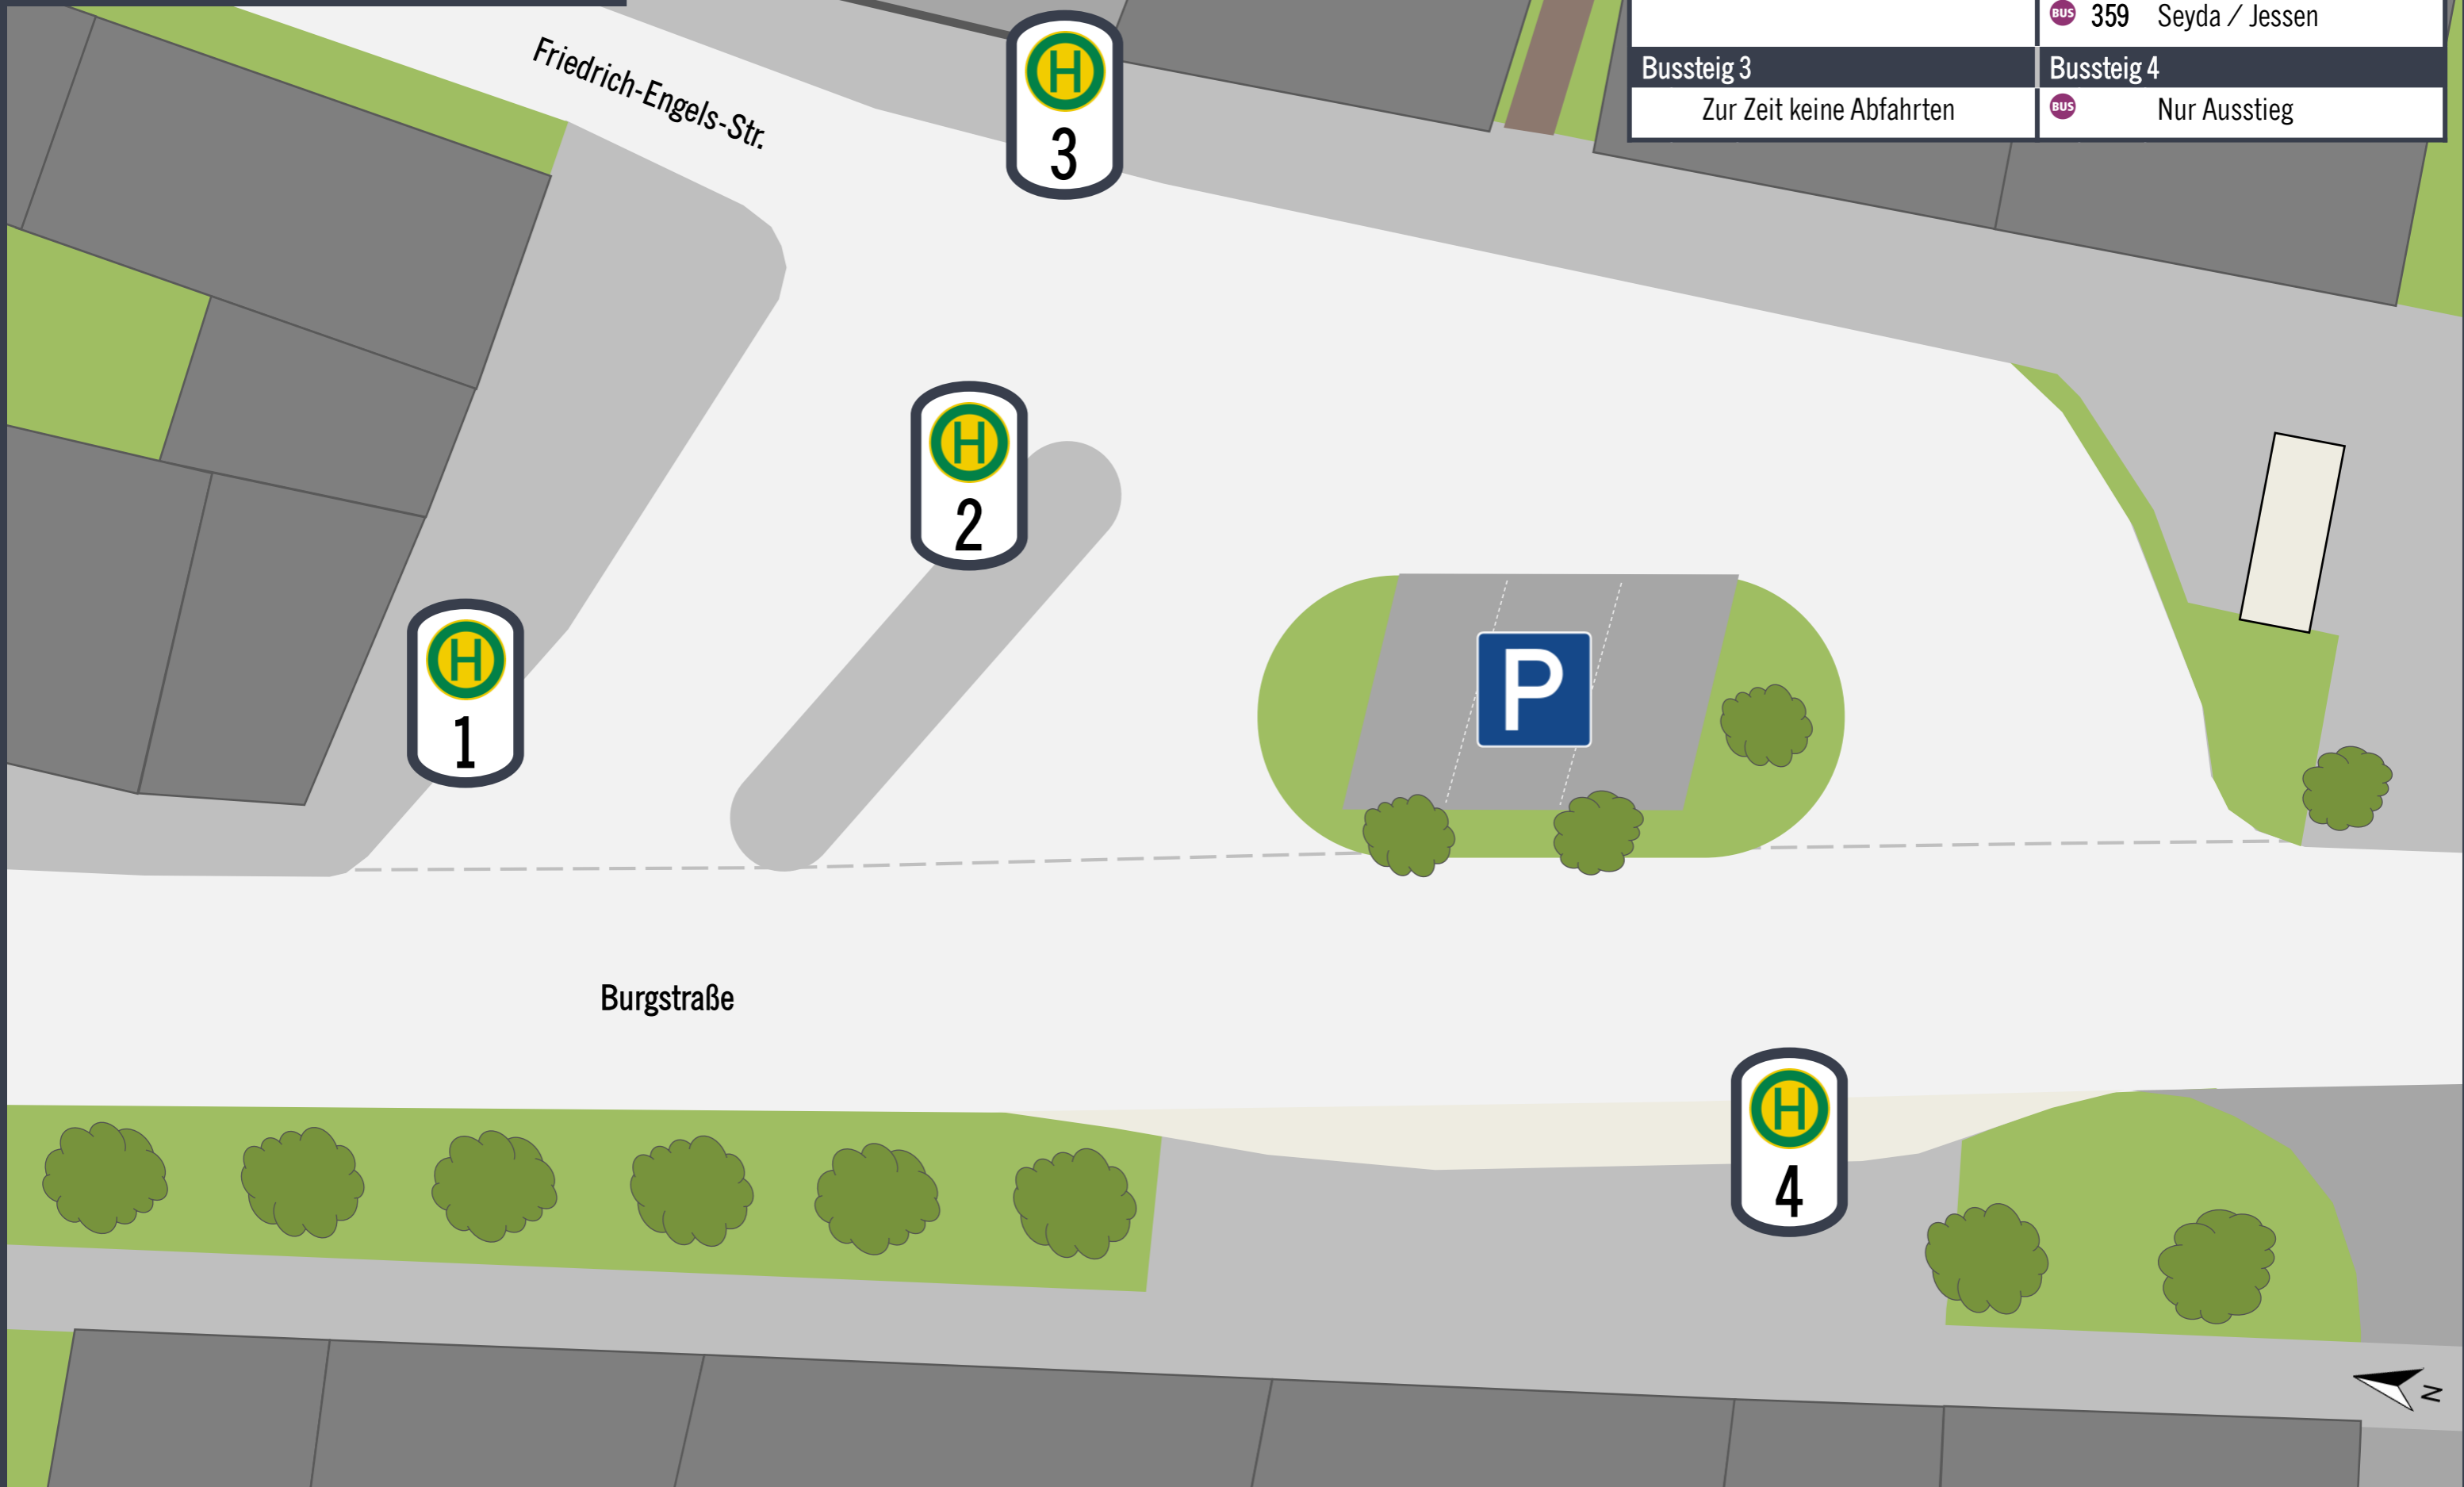

Zahna, Schule Haltestellen-Lageplan

Gültig ab 01.04.2023

Bussteig 1

- 302 Wittenberg via Kropstädt
- 357 Rahnsdorf via Klebitz

Bussteig 2

- 357 Klebitz via Rahnsdorf
- 357 Wittenberg via Bülzig
- 358 Wittenberg via Zörnigall
- 358 Mühlanger / Elster
- 359 Seyda / Jessen

Bussteig 3

Zur Zeit keine Abfahrten

Bussteig 4

Nur Ausstieg