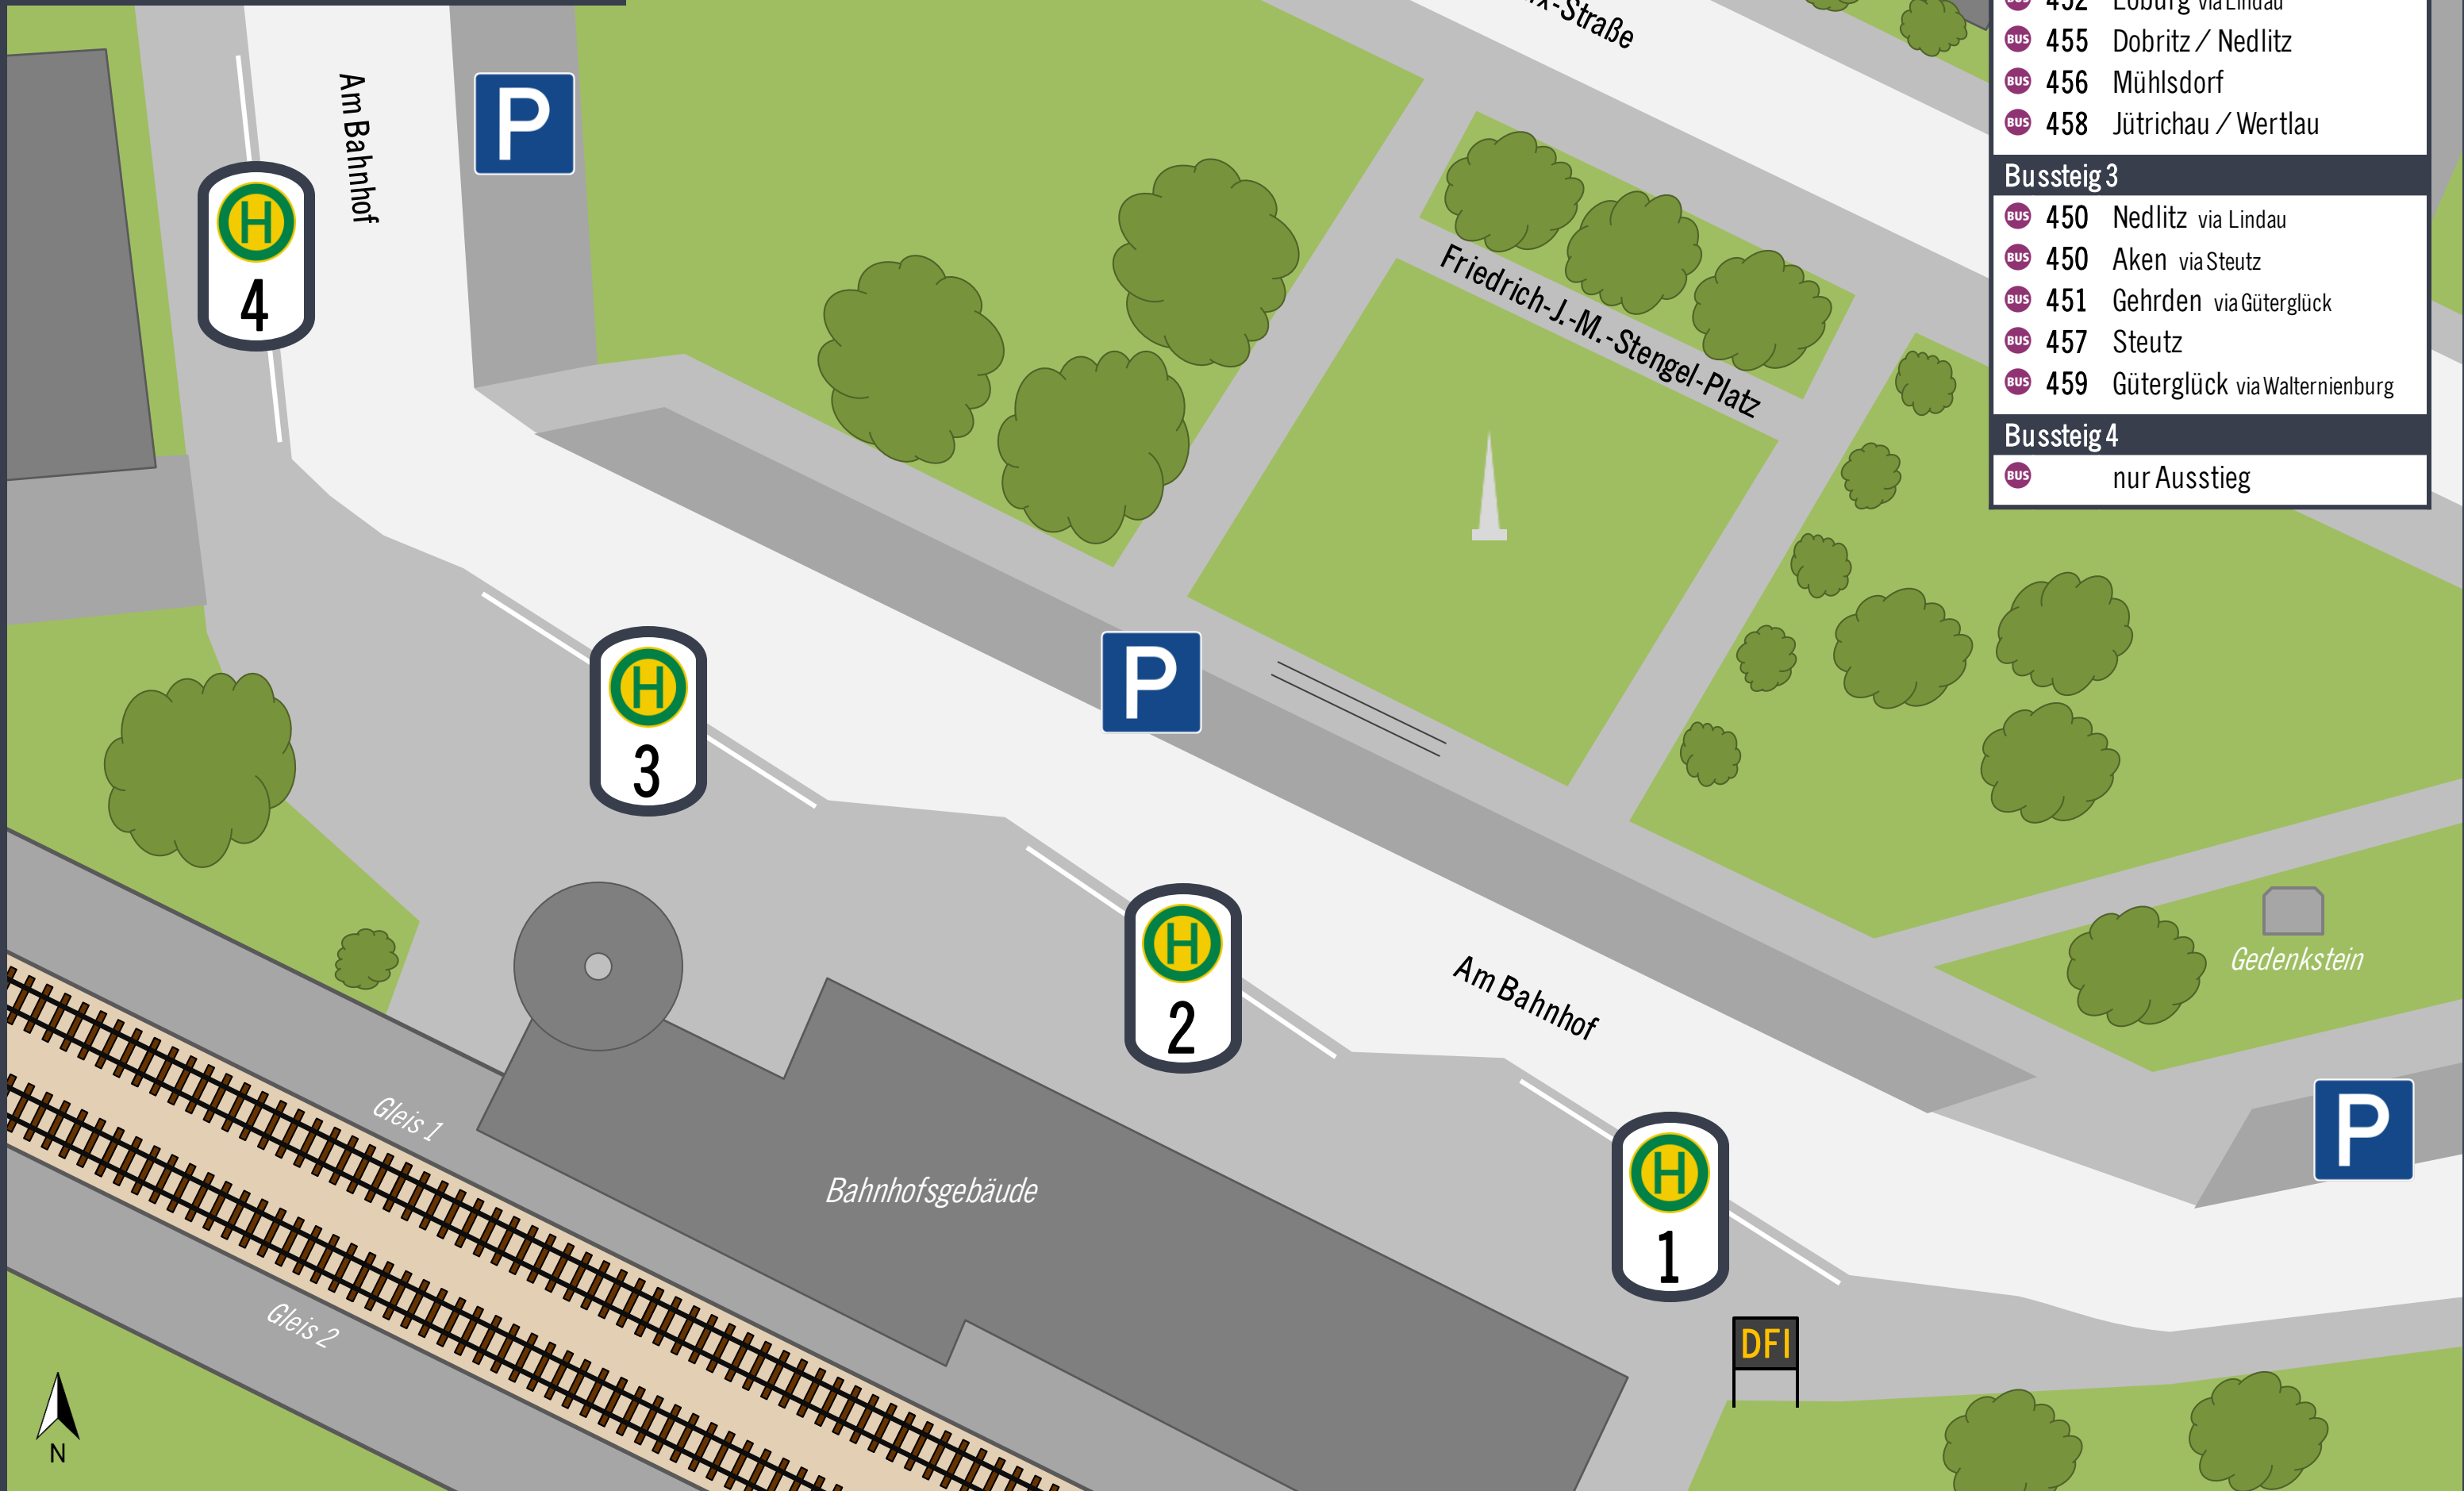

# Zerbst, Bahnhof Haltestellen-Lageplan

Gültig ab 25.08.2022

## Bussteig 2

- 452** Loburg via Lindau
- 455** Dobritz / Nedlitz
- 456** Mühlisdorf
- 458** Jütrichau / Wertlau

## Bussteig 3

- 450** Nedlitz via Lindau
- 450** Aken via Steutz
- 451** Gehrden via Güterglück
- 457** Steutz
- 459** Güterglück via Walternienburg

## Bussteig 4

- nur Ausstieg**