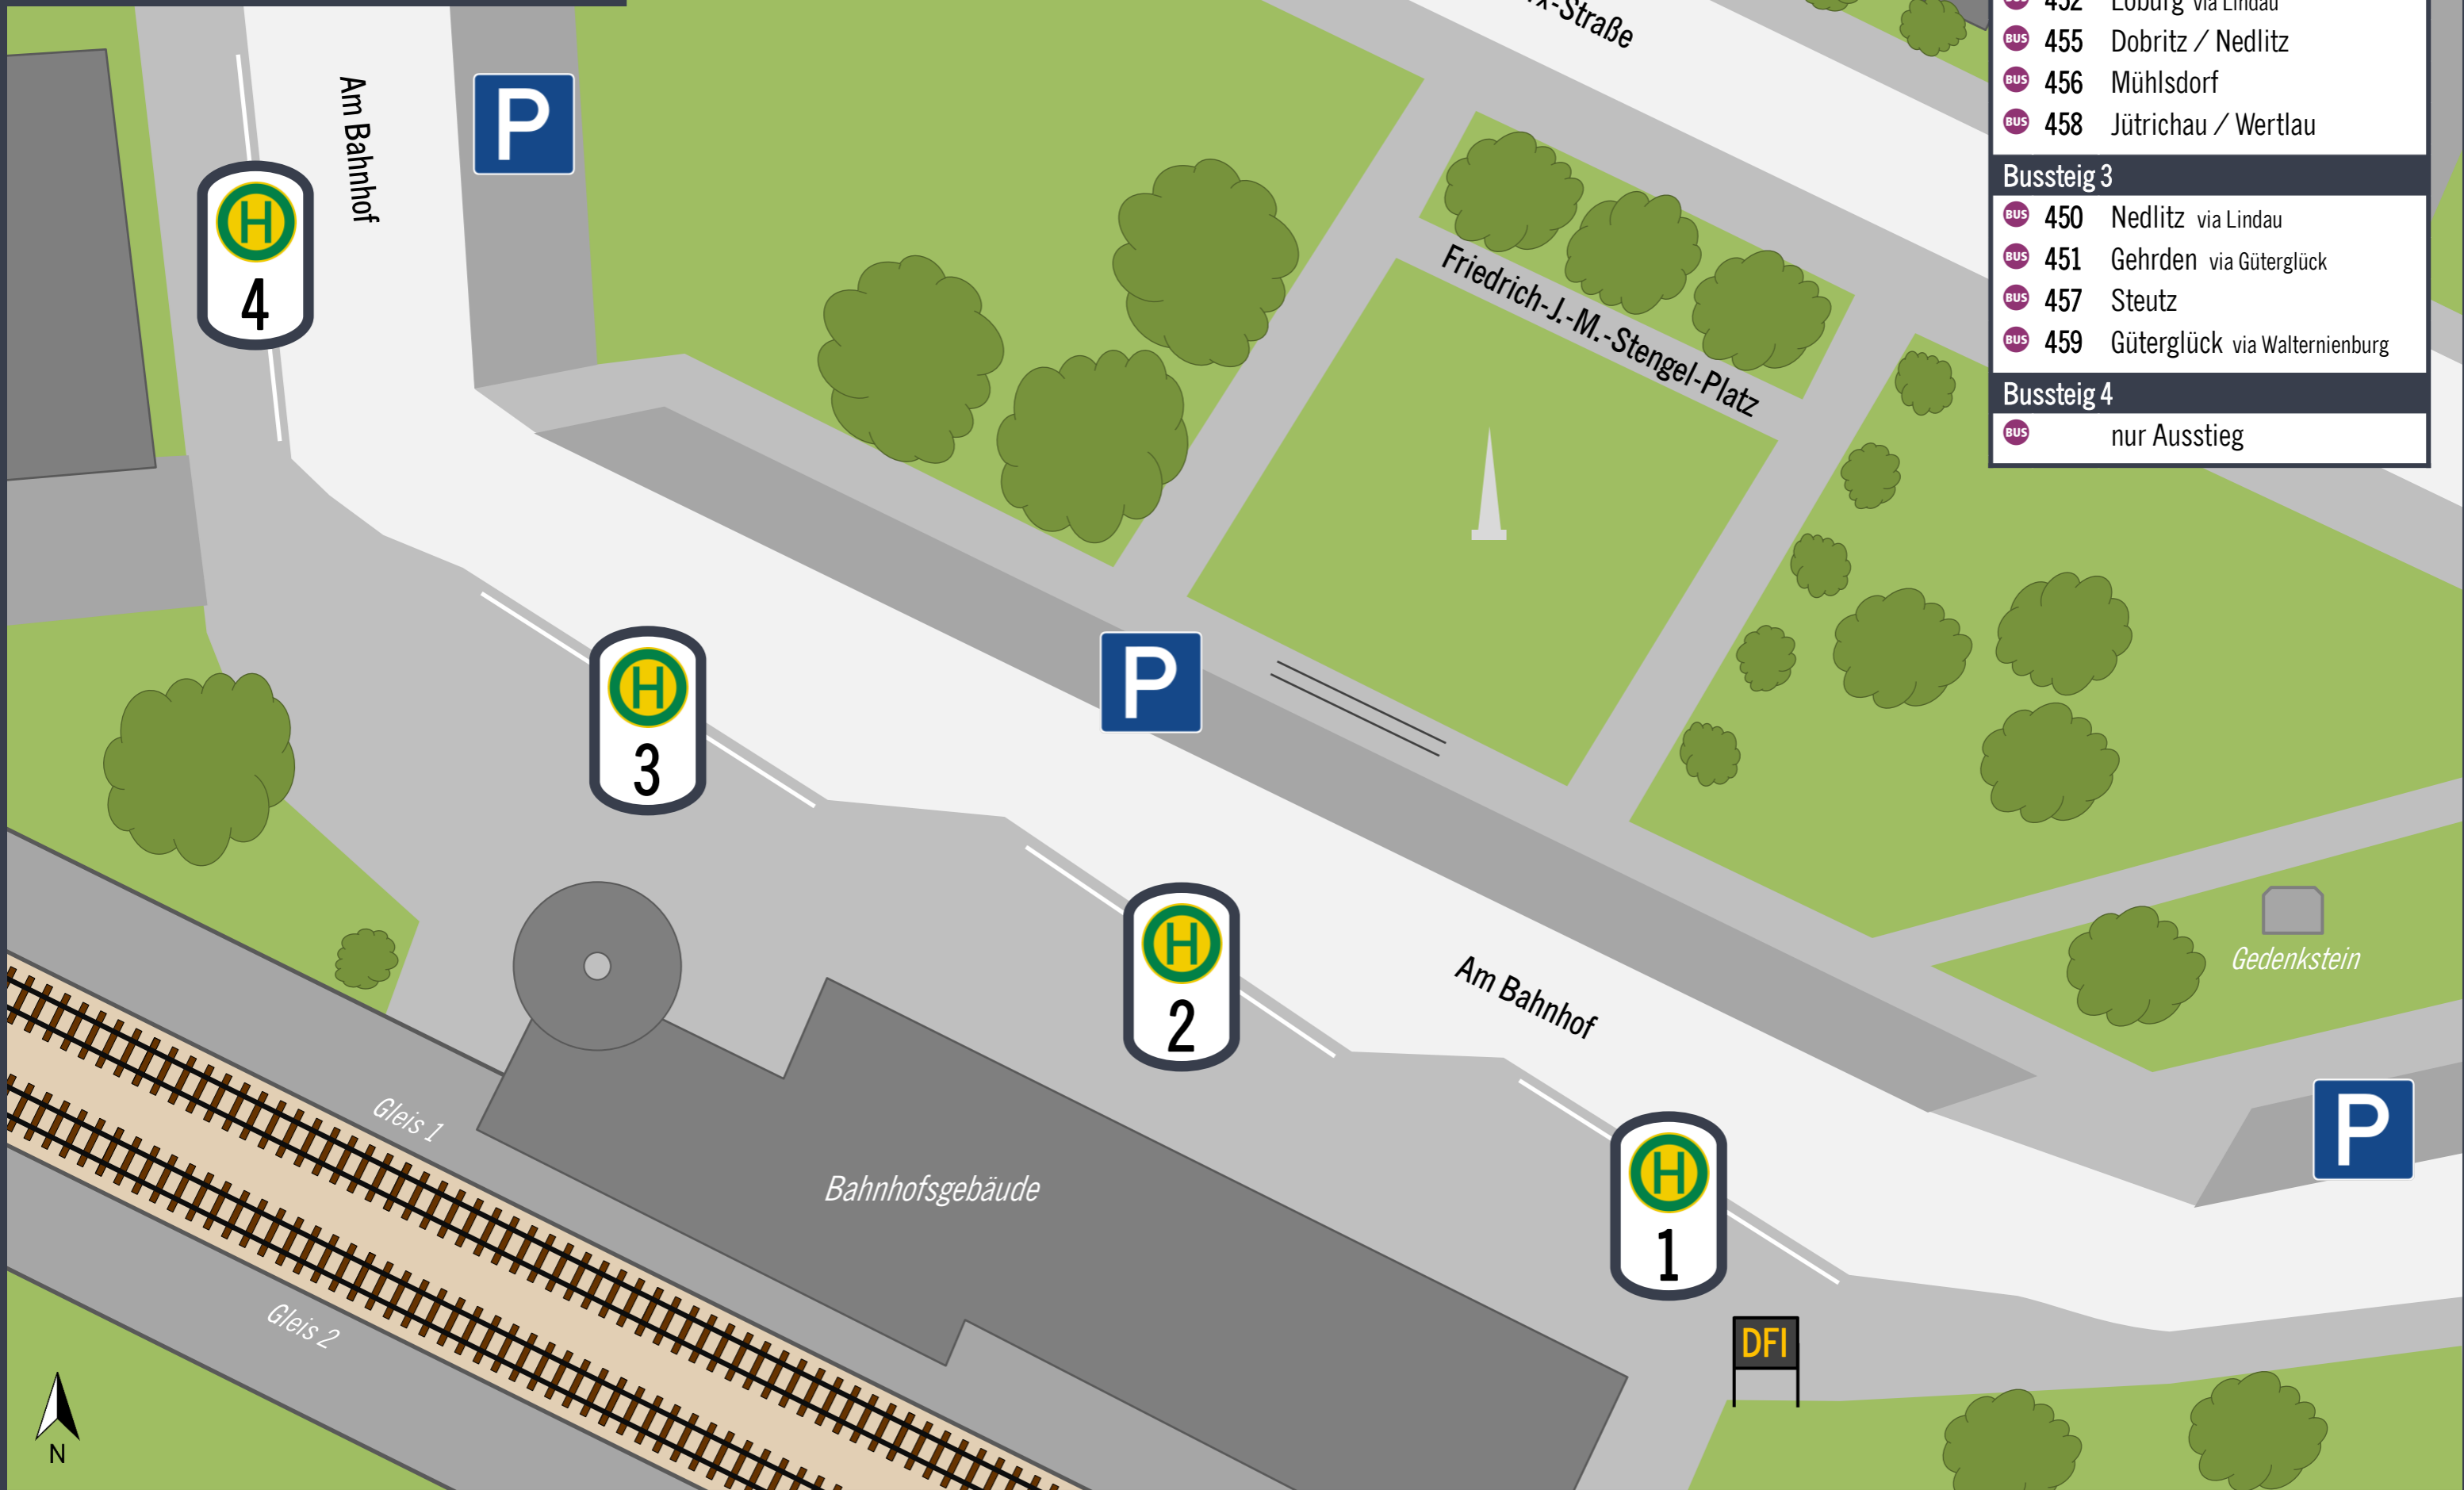

# Zerbst, Bahnhof Haltestellen-Lageplan

Gültig ab 01.04.2023

Bussteig 1	
	460 Stadtverkehr Zerbst
	SEV Schienenersatzverkehr

Bussteig 2	
	452 Loburg via Lindau
	455 Dobritz / Nedlitz
	456 Mühlisdorf
	458 Jütrichau / Wertlau

Bussteig 3	
	450 Nedlitz via Lindau
	451 Gehrden via Güterglück
	457 Steutz
	459 Güterglück via Walternienburg

Bussteig 4	
	nur Ausstieg