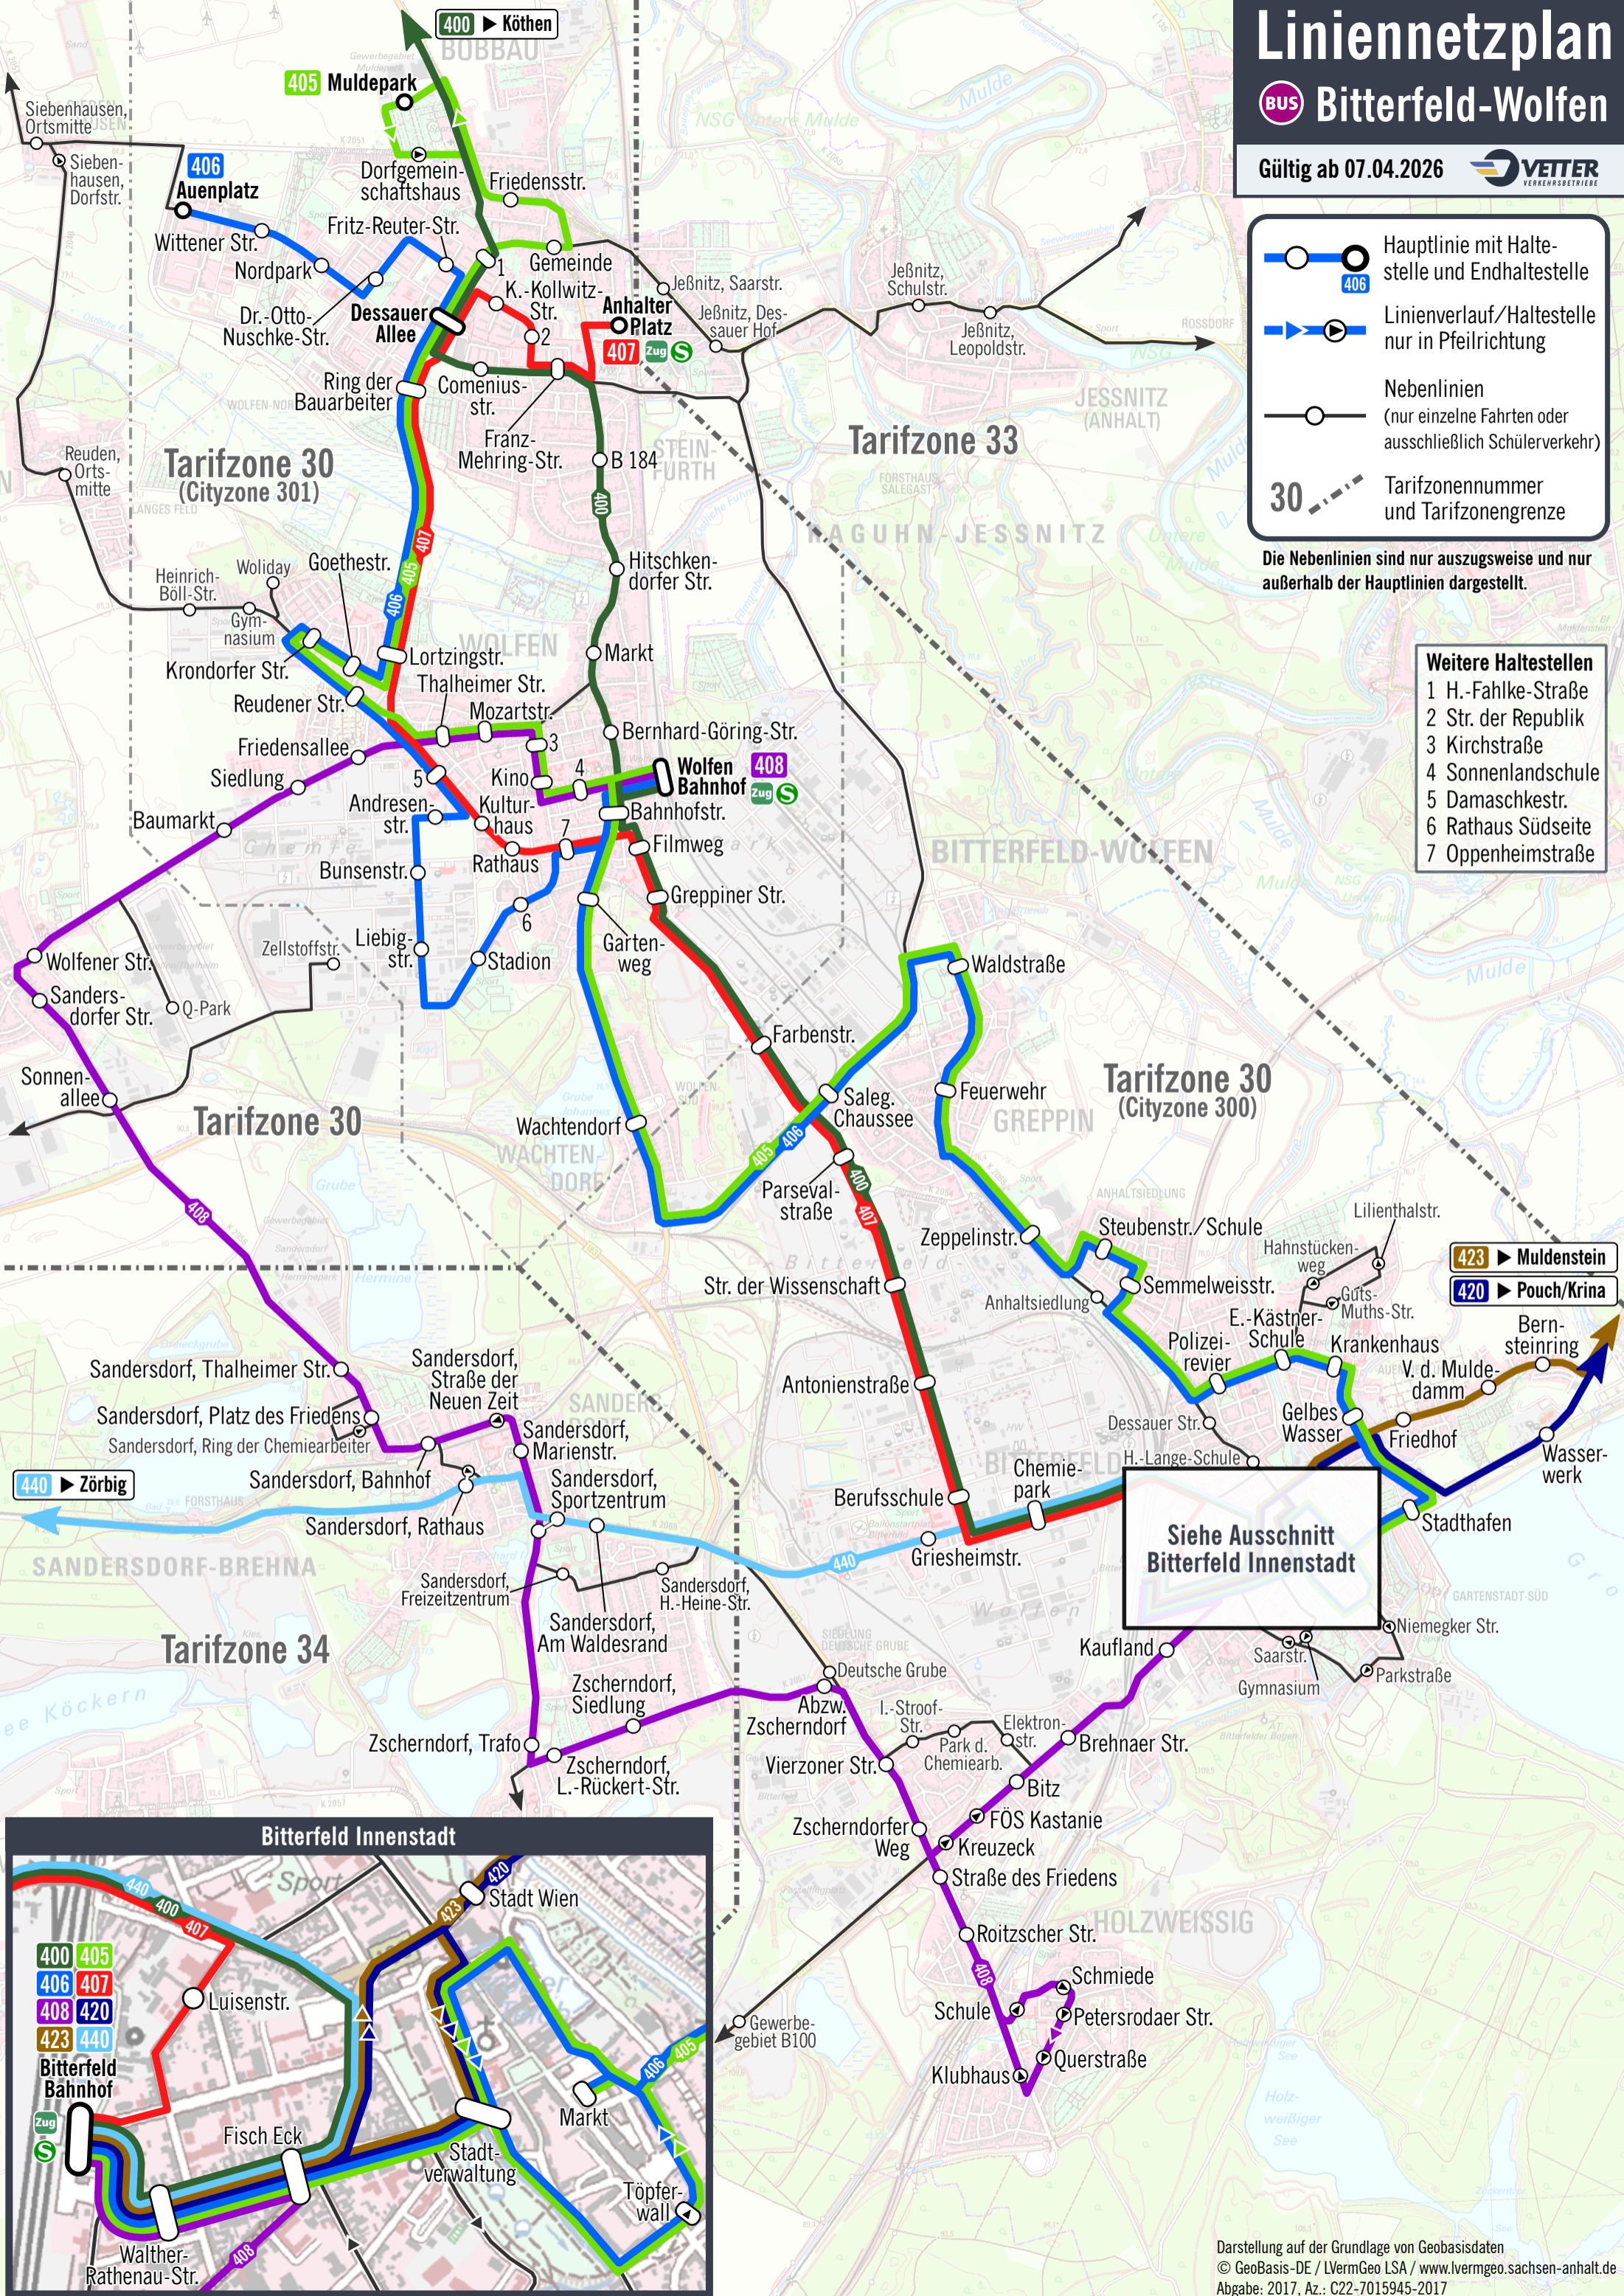

# Linienetzplan

**BUS Bitterfeld-Wolfen**

Gültig ab 07.04.2026

**406** Hauptlinie mit Haltestelle und Endhaltestelle

**406** Linienverlauf/Haltestelle nur in Pfeilrichtung

Nebenlinien (nur einzelne Fahrten oder ausschließlich Schülerverkehr)

**30** Tarifzonenummer und Tarifzongrenze

Die Nebenlinien sind nur auszugsweise und nur außerhalb der Hauptlinien dargestellt.

- Weitere Haltestellen**
- 1 H.-Fahlke-Straße
  - 2 Str. der Republik
  - 3 Kirchstraße
  - 4 Sonnenlandschule
  - 5 Damaschkestr.
  - 6 Rathaus Südseite
  - 7 Oppenheimstraße

**Siehe Ausschnitt Bitterfeld Innenstadt**