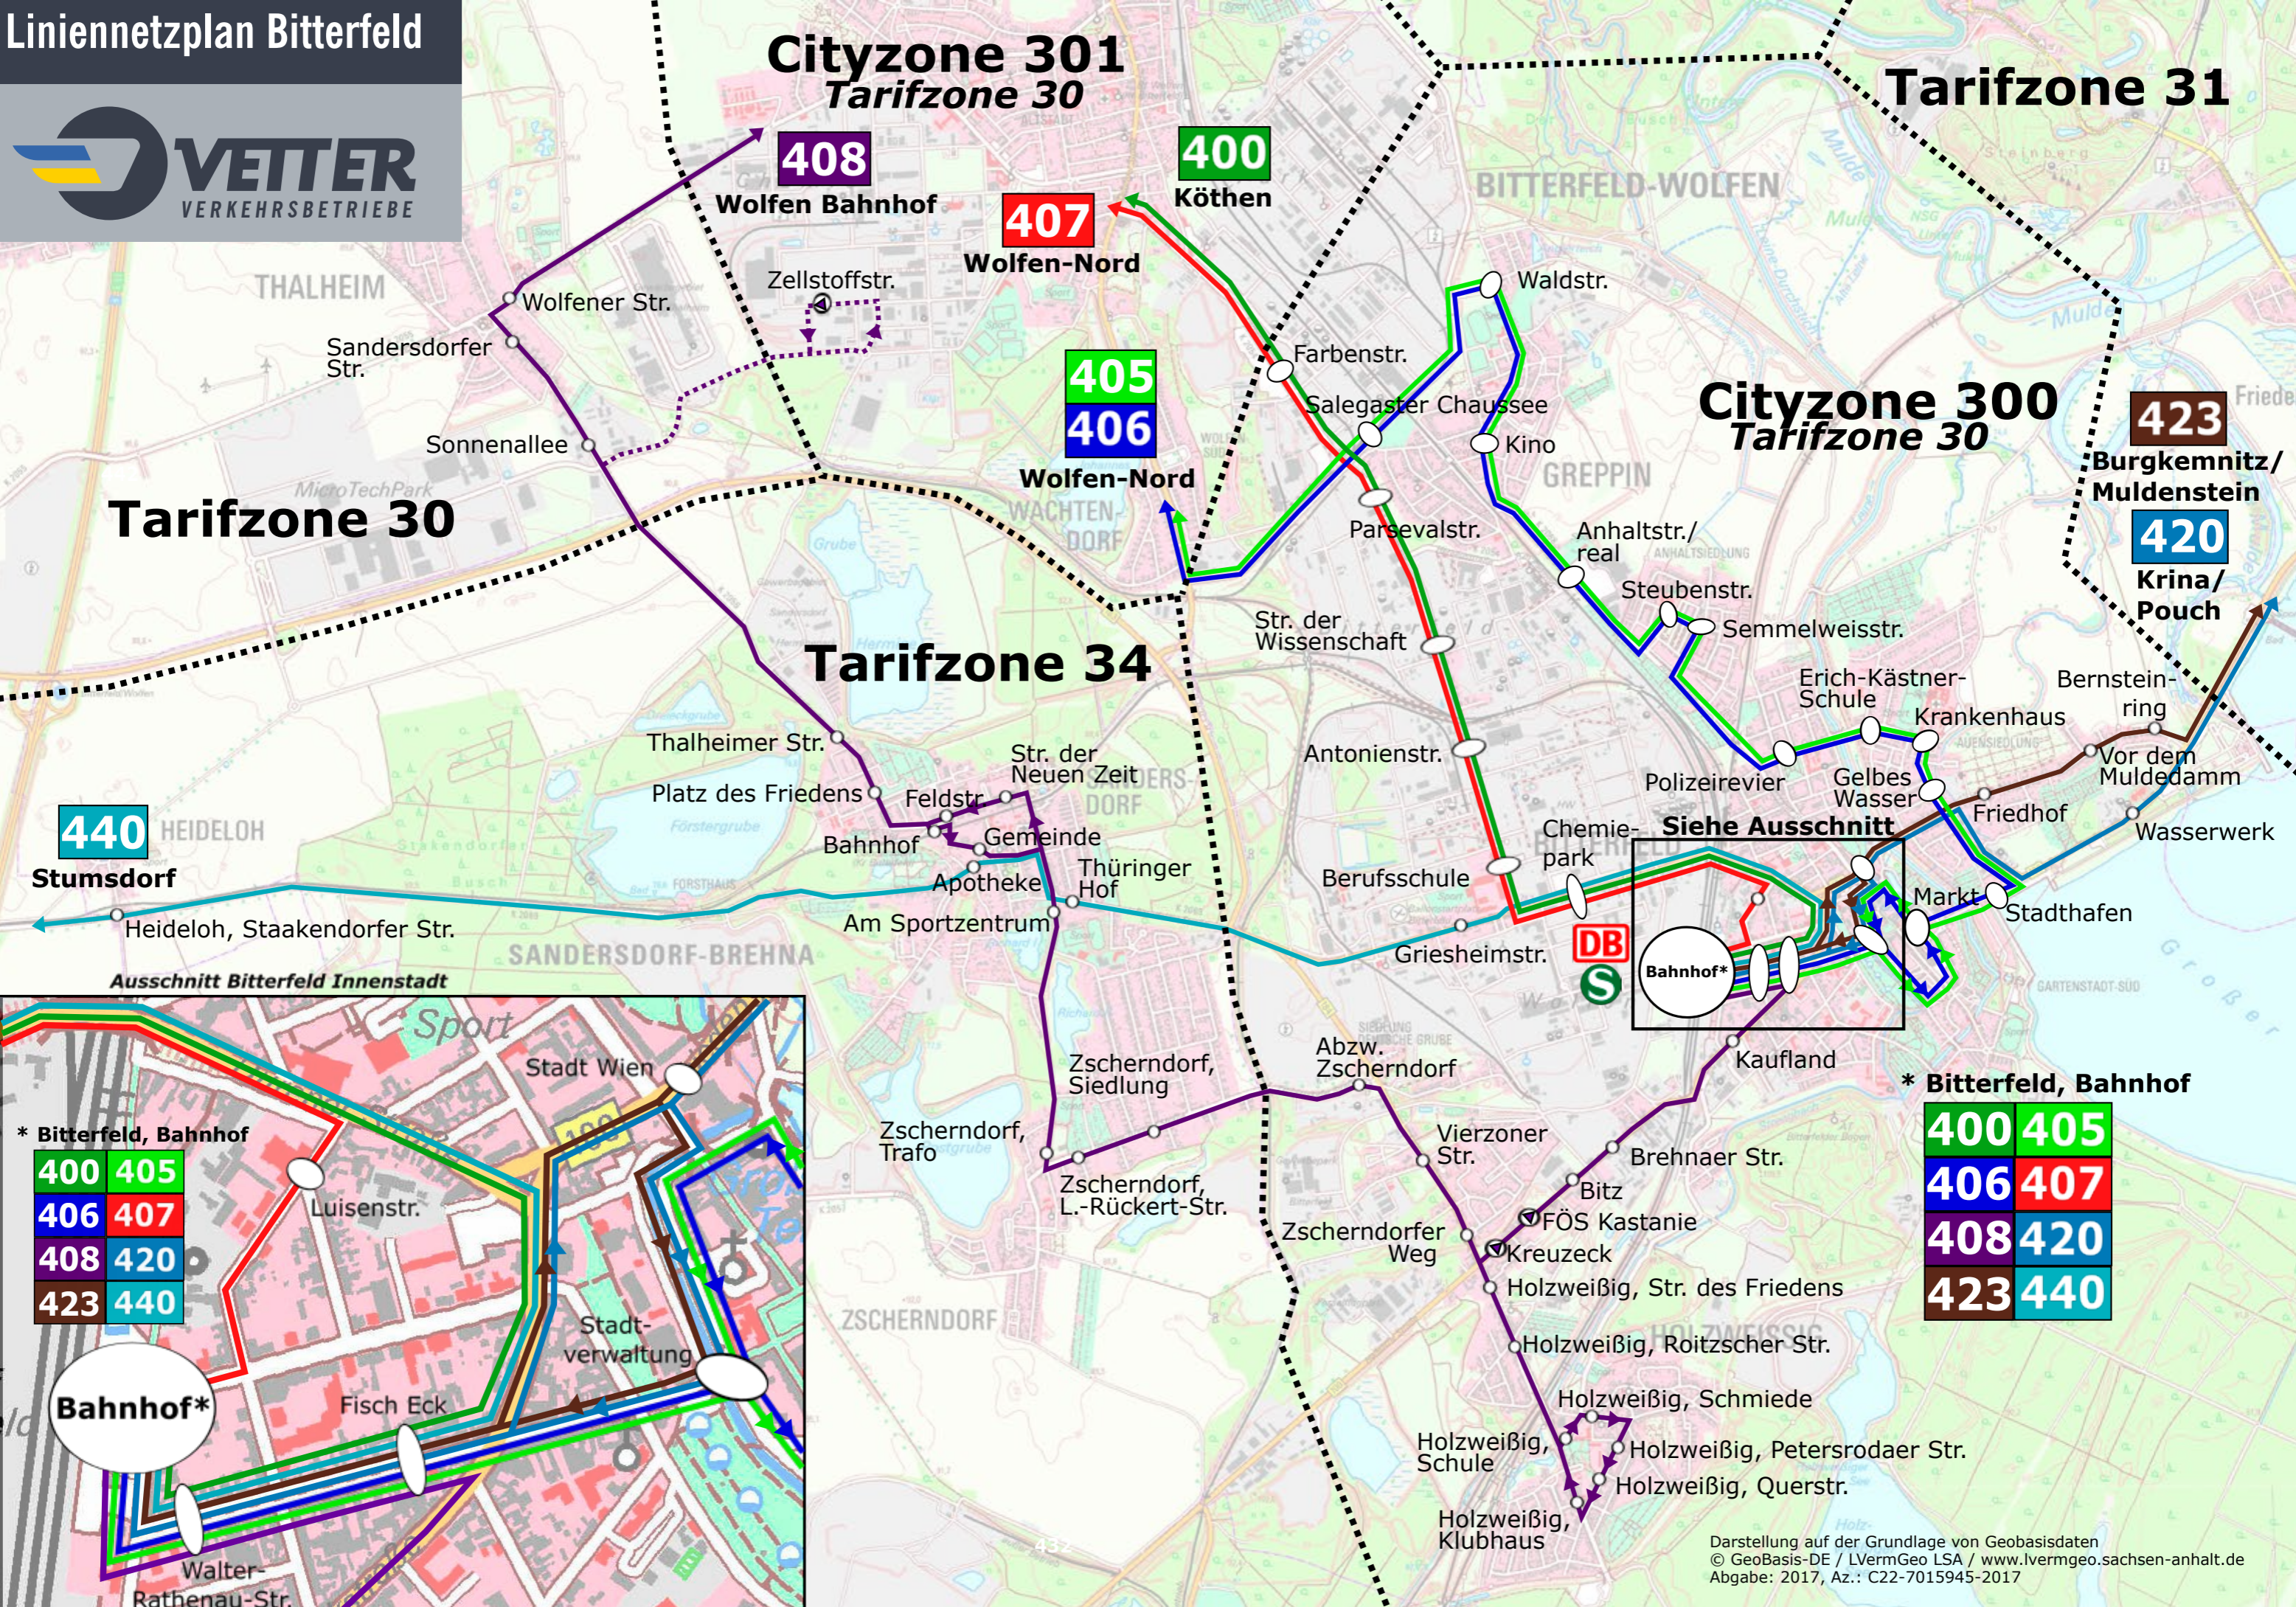

Liniennetzplan Bitterfeld

*** Bitterfeld, Bahnhof**

400	405
406	407
408	420
423	440

Darstellung auf der Grundlage von Geobasisdaten
 © GeoBasis-DE / LVerGeo LSA / www.lvermgeo.sachsen-anhalt.de
 Abgabe: 2017, Az.: C22-7015945-2017