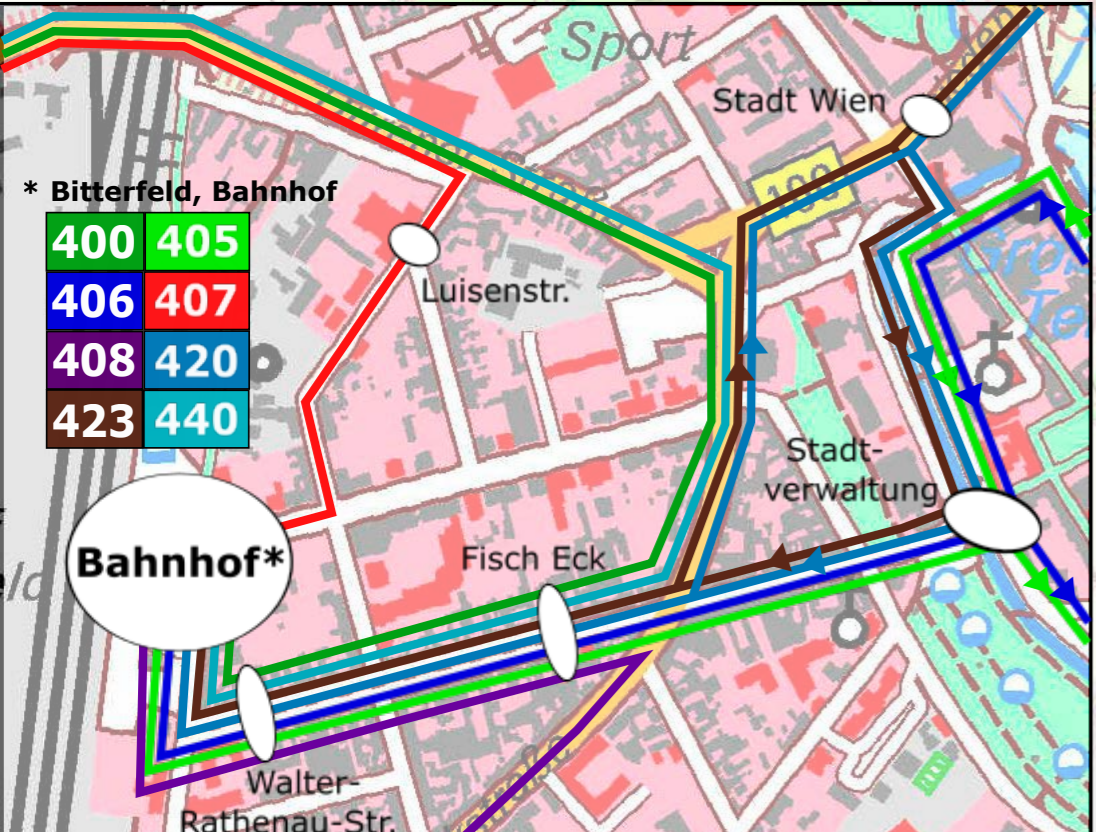

Liniennetzplan Bitterfeld

*** Bitterfeld, Bahnhof**

400	405
406	407
408	420
423	440

Darstellung auf der Grundlage von Geobasisdaten
 © GeoBasis-DE / LVerGeo LSA / www.lvermgeo.sachsen-anhalt.de
 Abgabe: 2017, Az.: C22-7015945-2017