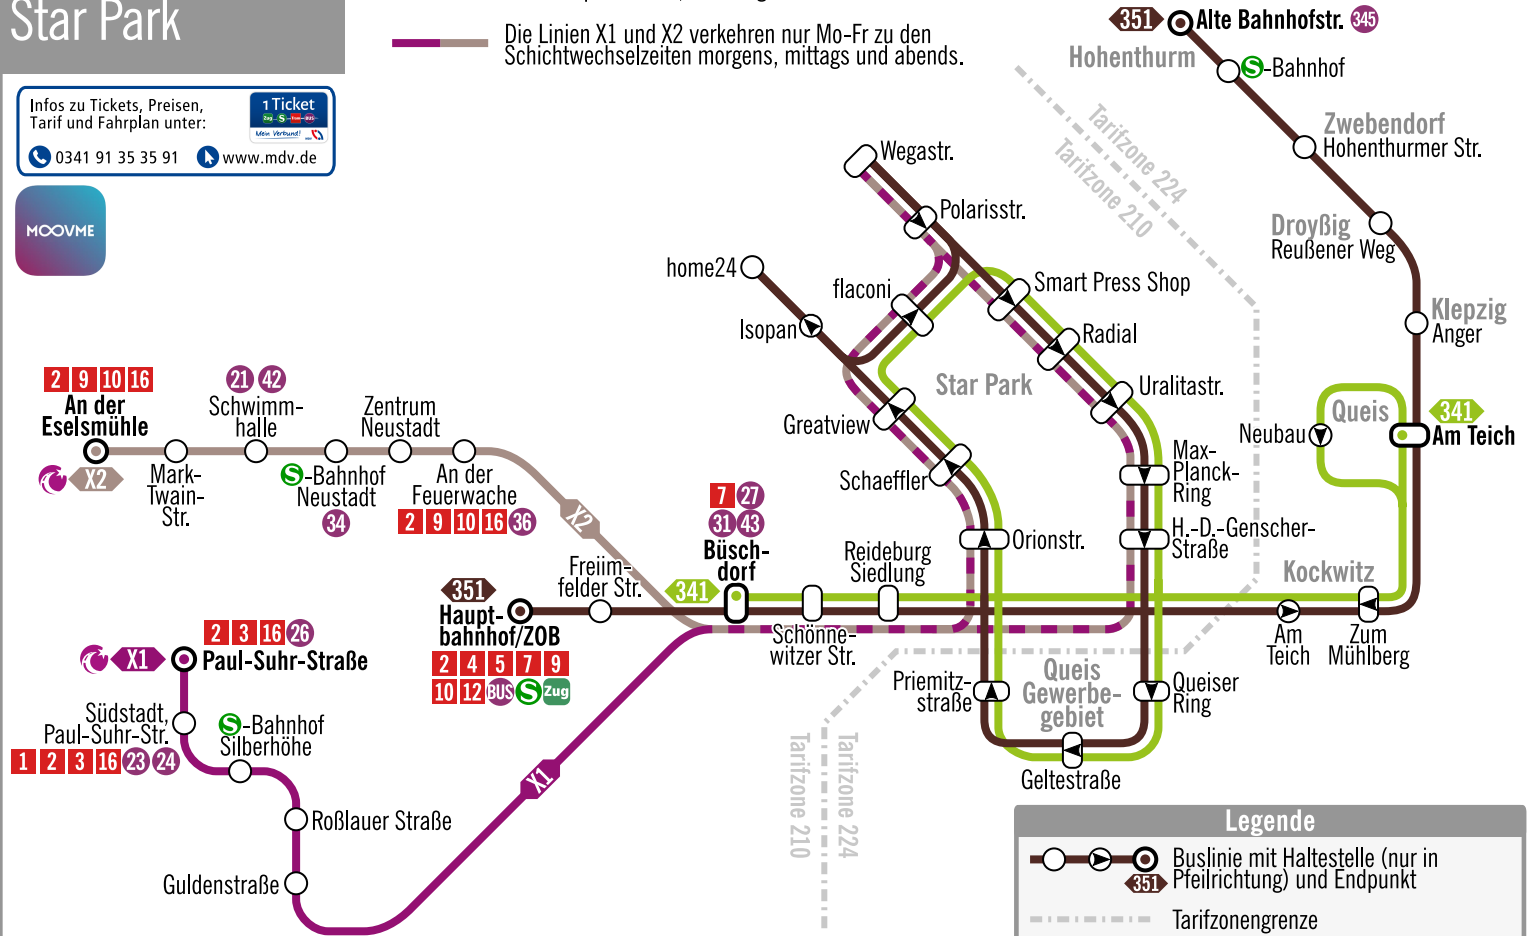

Liniennetzplan Star Park

- Die Linien 341 und 351 verkehren Mo-Fr zusammen mind. 2x pro Stunde, Samstags bedarfsorientiert.
- Die Linien X1 und X2 verkehren nur Mo-Fr zu den Schichtwechselzeiten morgens, mittags und abends.

Infos zu Tickets, Preisen,
Tarif und Fahrplan unter:

1 Ticket

☎ 0341 91 35 35 91

🌐 www.mdv.de

MOOVME

Legende

- Buslinie mit Haltestelle (nur in Pfeilrichtung) und Endpunkt
- Tarifzongrenze
- Umsteigemöglichkeit zu Tram und Bus