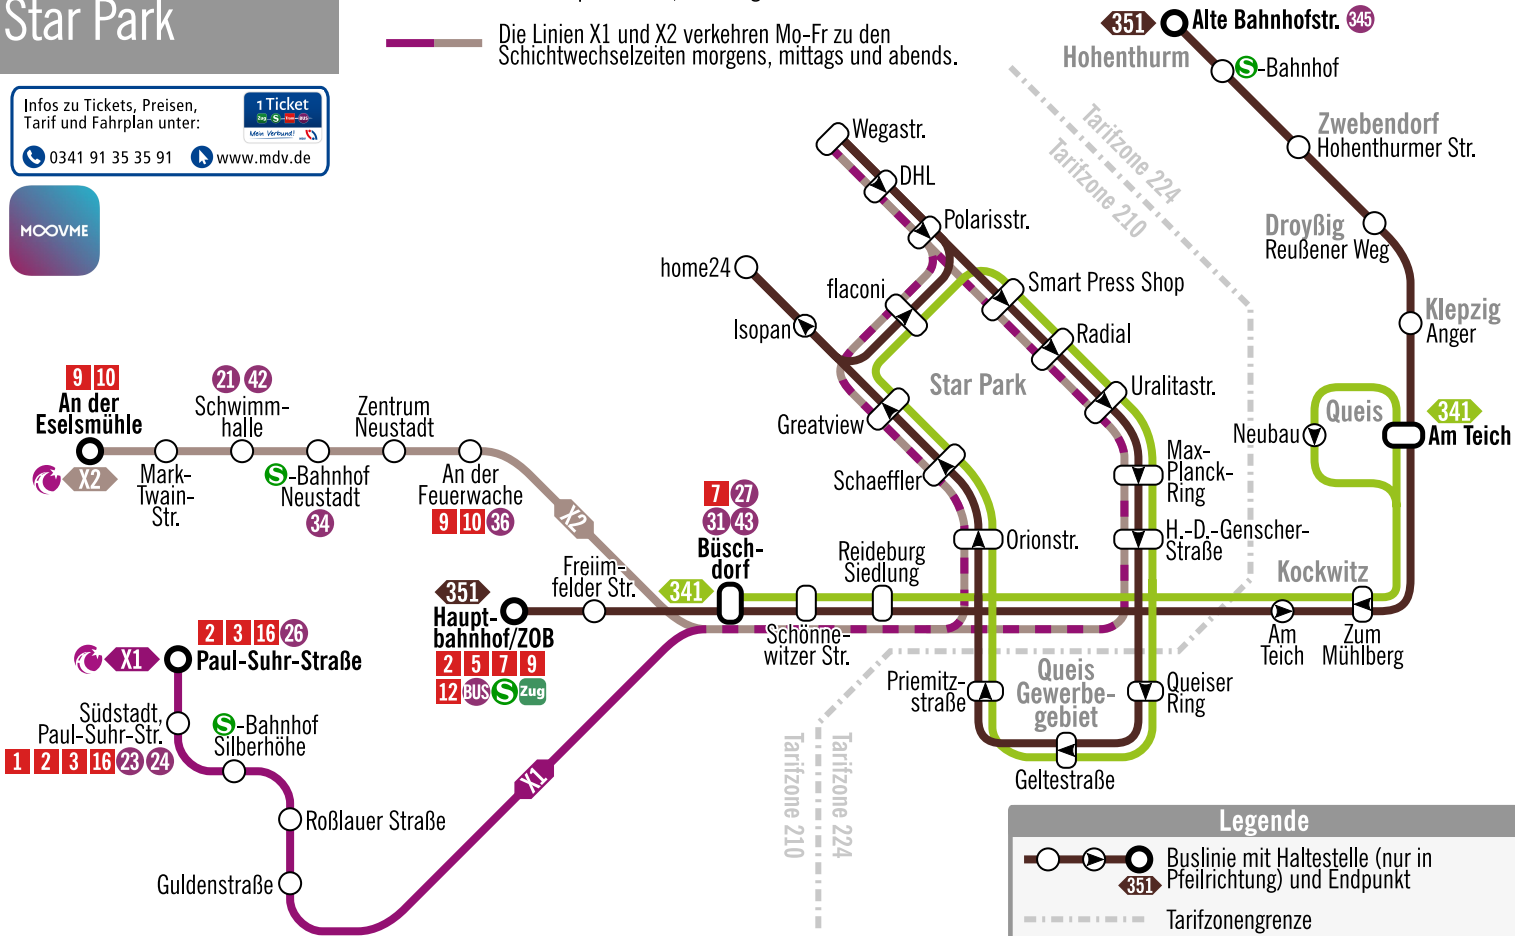

Liniennetzplan Star Park

- Die Linien 341 und 351 verkehren Mo-Fr zusammen mind. 2x pro Stunde, Samstags bedarfsorientiert.
- Die Linien X1 und X2 verkehren Mo-Fr zu den Schichtwechselzeiten morgens, mittags und abends.

Infos zu Tickets, Preisen, Tarif und Fahrplan unter:

1 Ticket

Mehr Verbund!

0341 91 35 35 91

www.mdv.de

MOOVME

Legende

- Buslinie mit Haltestelle (nur in Pfeilrichtung) und Endpunkt
- Tarifzonengrenze
- Umsteigemöglichkeit zu Tram und Bus