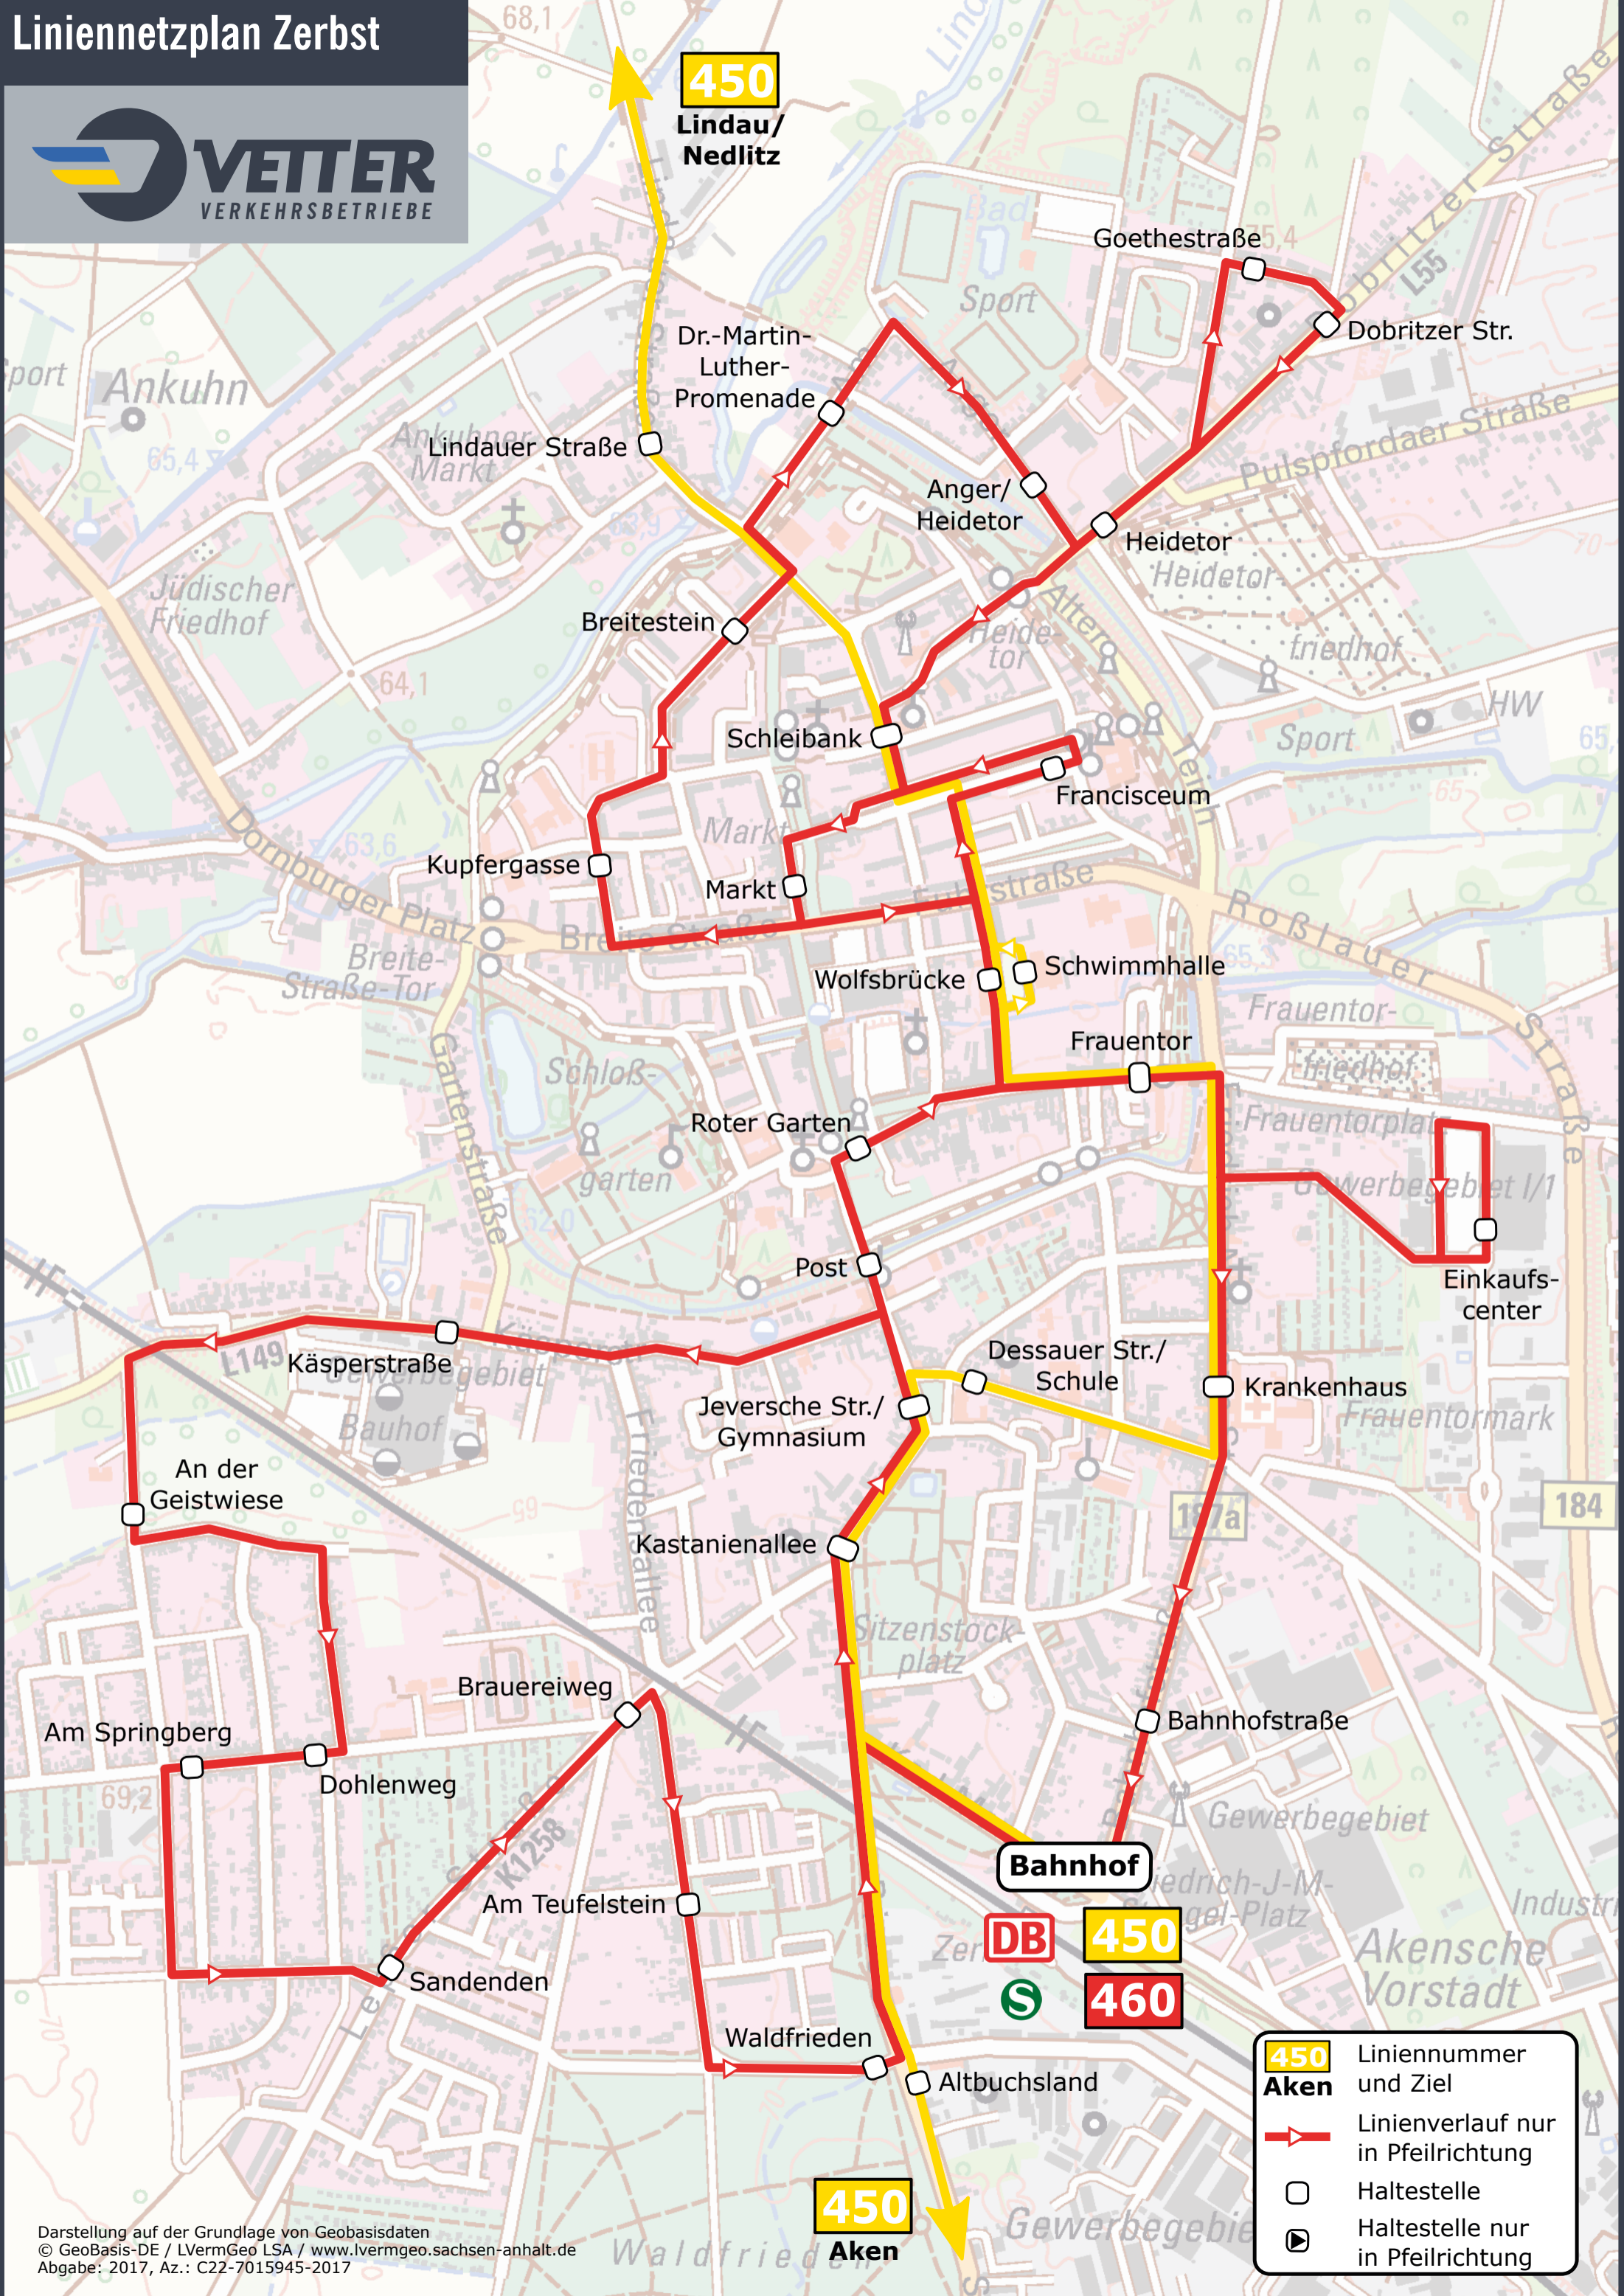

Liniennetzplan Zerbst

450

**Lindau/
Nedlitz**

Bahnhof

DB

450

S

460

450

Aken

- 450** Liniennummer und Ziel
- Aken** Liniennummer und Ziel
- Linienvverlauf nur in Pfeilrichtung
- Haltestelle
- Haltestelle nur in Pfeilrichtung