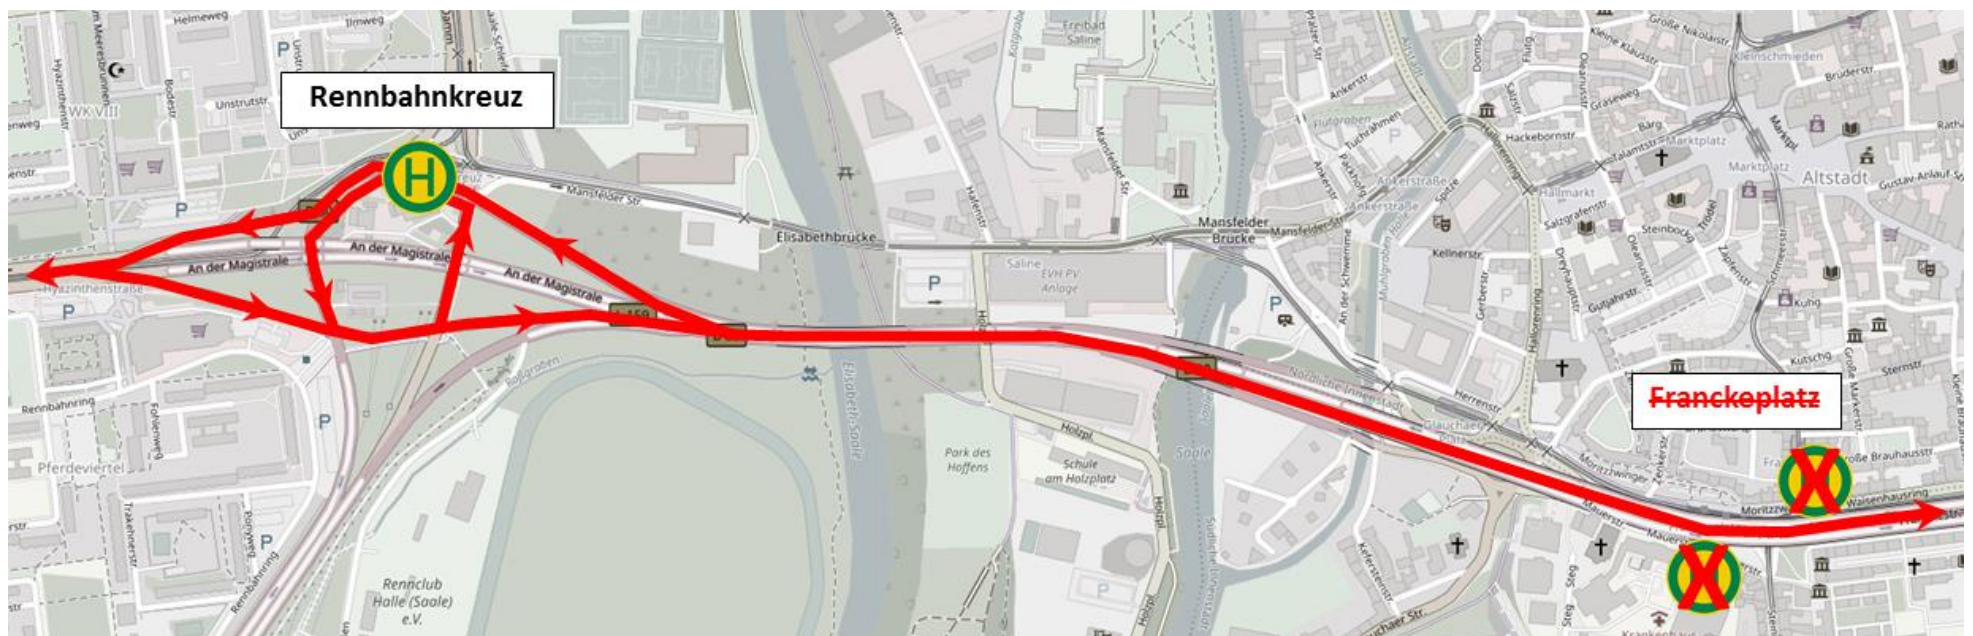

Fahrgastinformation

Haltestelle Halle, Franckeplatz ab 19.07.2021 nicht bedienbar

Sehr geehrte Fahrgäste,

ab dem **19.07.2021** kann die Haltestelle Franckeplatz in Halle aufgrund einer Baumaßnahme in beiden Fahrtrichtungen bis auf weiteres von unseren Bussen nicht bedient werden. Ersatzweise halten unsere Busse daher an der Haltestelle Rennbahnkreuz, wo diverse Umsteigemöglichkeiten zur Straßenbahn bestehen. Dies betrifft die Linien **306, 308, 309, 312, 314 und 320**.

Die Abfahrtszeiten aller genannten Linien an der Haltestelle Rennbahnkreuz:

- In Fahrtrichtung Hauptbahnhof/ZOB: Jeweils 2 Minuten früher als an der Haltestelle Franckeplatz
- In Fahrtrichtung stadtauswärts: Jeweils 2 Minuten später als an der Haltestelle Franckeplatz

Auch die Linie 440 der Verkehrsgesellschaft Südharz mbH (VGS) kann die Haltestelle am Franckeplatz nicht bedienen, diese Linie hält jedoch nicht am Rennbahnkreuz, sondern verkehrt während der Sperrung zwischen den Haltestellen „An der Feuerwache“ und dem Hauptbahnhof/ZOB ohne weiteren Zwischenhalt.